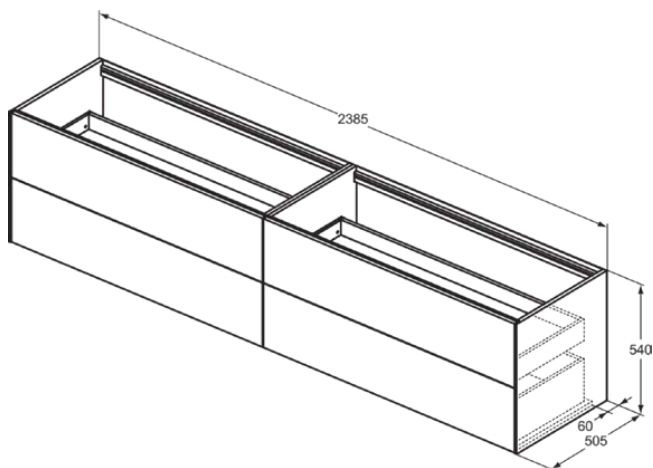

CONCA

T4336Y3

CONCA | Waschtisch-Unterschrank 2385x505x540 mm in sunset matt lackiert, 4 Schubladen | Vollauszug, Push-to-open, SoftClosing, Vormontiert, Nachhaltig gewonnenes Holz, Echtholz furnier

Bild & Zeichnung

Allgemeine Informationen

| | |
|------------------------|----------------------------|
| Produktkategorie: | Möbel |
| Produktart: | Waschtisch-Unterschrank |
| Marke: | Ideal Standard |
| Kollektion: | CONCA |
| Designer: | Palomba Serafini Associati |
| Colour: | Y3 - Sunset Matt Lackiert |
| Oberflächenveredelung: | Matt |
| Höhe (mm): | 540 |
| Breite (mm): | 2385 |
| Ausladung (mm): | 505 |
| Befestigungsart: | Befestigungsset |
| Nettogewicht (kg): | 99.50 |
| EAN Code: | 8014140464891 |