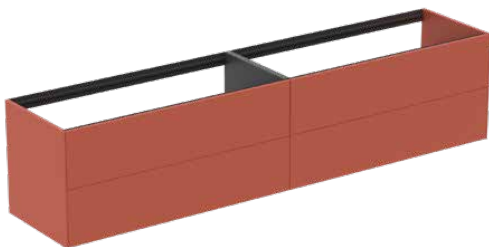

CONCA

T4336Y3

CONCA | Waschtisch-Unterschrank 2385x505x540 mm in sunset matt lackiert, 4 Schubladen | Vollauszug, Push-to-open, SoftClosing, Vormontiert, Nachhaltig gewonnenes Holz, Echtholz furnier

Bild & Zeichnung

Allgemeine Informationen

| | |
|------------------------|----------------------------|
| Produktkategorie: | Möbel |
| Produktart: | Waschtisch-Unterschrank |
| Marke: | Ideal Standard |
| Kollektion: | CONCA |
| Designer: | Palomba Serafini Associati |
| Colour: | Y3 - Sunset Matt Lackiert |
| Oberflächenveredelung: | Matt |
| Höhe (mm): | 540 |
| Breite (mm): | 2385 |
| Ausladung (mm): | 505 |
| Befestigungsart: | Befestigungsset |
| Nettogewicht (kg): | 99.50 |
| EAN Code: | 8014140464891 |

CONCA

T4336Y3

CONCA | Waschtisch-Unterschrank 2385x505x540 mm in sunset matt lackiert, 4 Schubladen | Vollauszug, Push-to-open, SoftClosing, Vormontiert, Nachhaltig gewonnenes Holz, Echtholz furnier

Produktspezifikationen