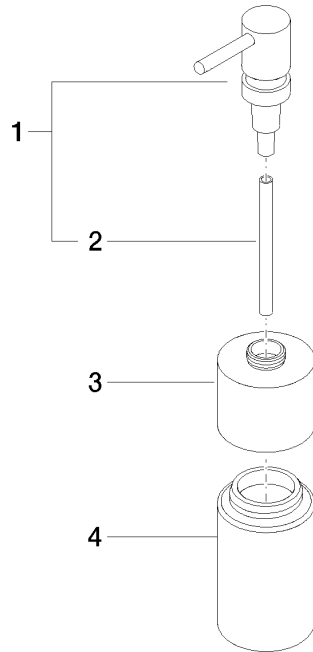

Spender Standmodell - Schwarz matt

MEM

84 435 970

- Flasche aus Kristallglas, matt
- Breite 60 mm
- Höhe 200 mm
- 250 ml Flaschenvolumen
- Ausladung 59 mm

Passt zu ELIO, ENO, MEM, META SQUARE, SYNC, TARA und TARA ULTRA

84 435 970

mm [inches]

84 435 970

**Produktversion ab 10/1/2023**

Ersatzteile für die  
anderen  
Oberflächenvarianten  
finden Sie hier:  
Chrom