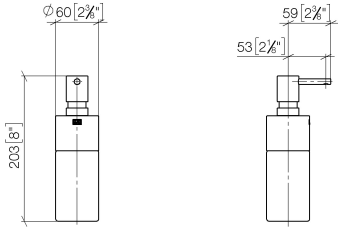

Spender Standmodell - Schwarz matt

MEM

84 435 970

- Flasche aus Kristallglas, matt
- Breite 60 mm
- Höhe 200 mm
- 250 ml Flaschenvolumen
- Ausladung 59 mm

Passt zu ELIO, ENO, MEM, META SQUARE, SYNC, TARA und TARA ULTRA

84 435 970

mm [inches]

84 435 970

**Produktversion ab 10/1/2023**

Ersatzteile für die  
anderen  
Oberflächenvarianten  
finden Sie hier:  
Chrom