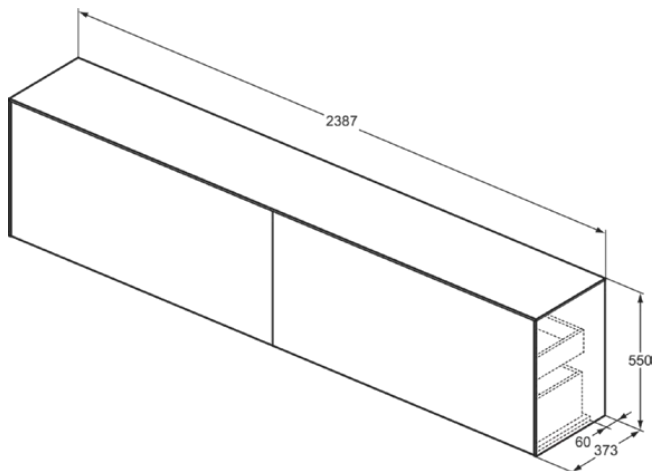

CONCA

T4341Y1

CONCA | Waschtisch-Unterschrank 2387x373x550 mm in weiß matt lackiert, 4 Schubladen | Vollauszug, Push-to-open, SoftClosing, Vormontiert, Nachhaltig gewonnenes Holz, Echtholz furnier

Bild & Zeichnung

Allgemeine Informationen

Produktkategorie:	Möbel
Produktart:	Waschtisch-Unterschrank
Marke:	Ideal Standard
Kollektion:	CONCA
Designer:	Palomba Serafini Associati
Colour:	Y1 - Weiß Matt Lackiert
Oberflächenveredelung:	Matt
Höhe (mm):	550
Breite (mm):	2387
Ausladung (mm):	373
Befestigungsart:	Befestigungsset
Nettogewicht (kg):	87.50
EAN Code:	8014140465171

CONCA

T4341Y1

CONCA | Waschtisch-Unterschrank 2387x373x550 mm in weiß matt lackiert, 4 Schubladen | Vollauszug, Push-to-open, SoftClosing, Vormontiert, Nachhaltig gewonnenes Holz, Echtholz furnier

Produktspezifikationen