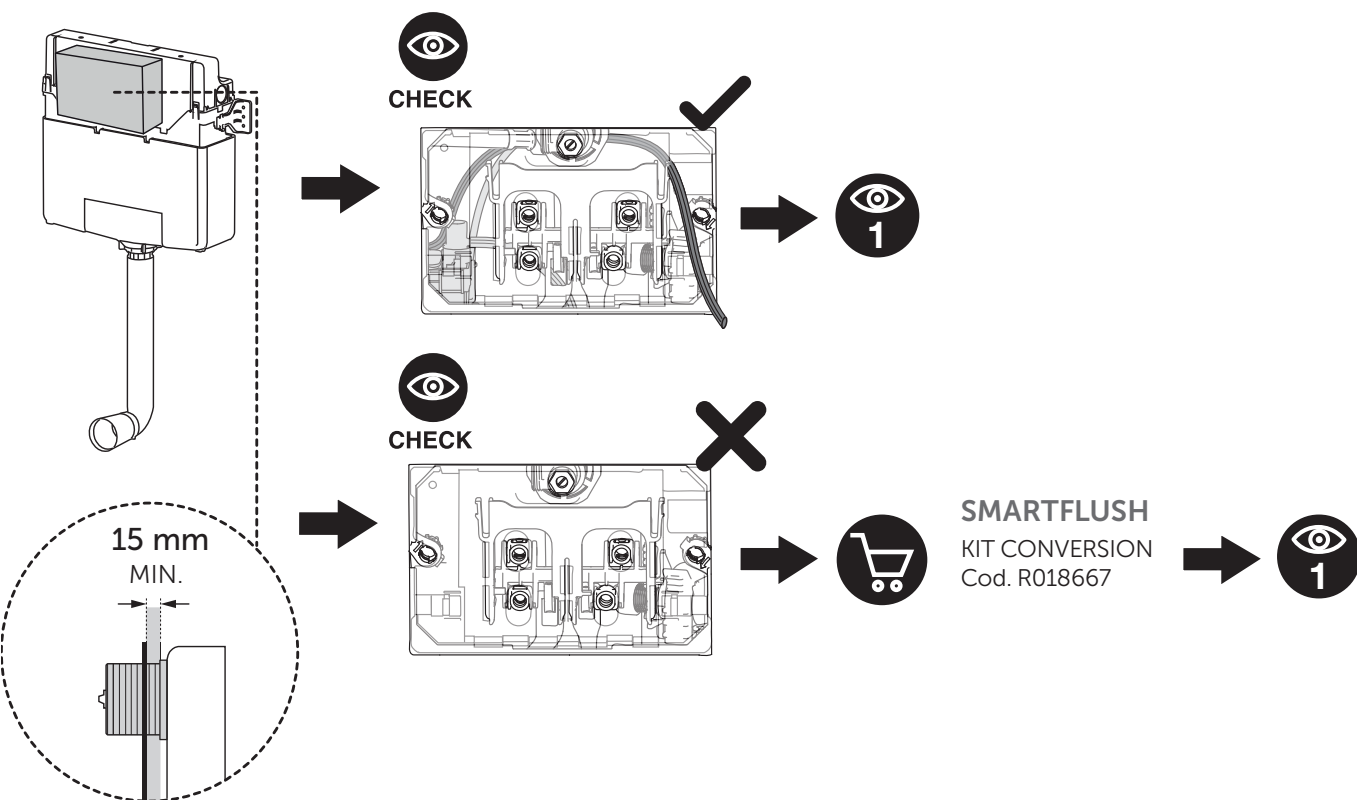

(dimensions in millimeters)

WC FRAME /PROSYS 80

WC FRAME / PROSYS 150

WC FRAME / PROSYS 120

1

2

PROSYS 150
SMARTFLUSH

PROSYS 80
SMARTFLUSH