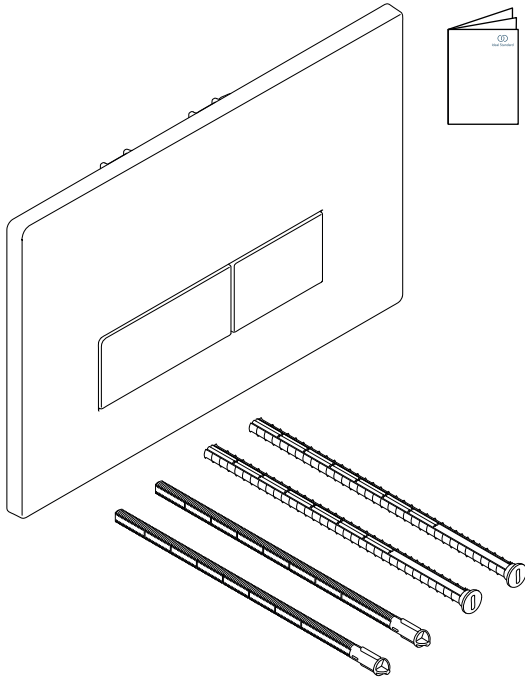

PROSYS

M2 with SMARTFLUSH

Installation - Installazione - Installation - Montage - Instalación - Montering - Монтаж
Montáž - Paigaldamine - Εγκατάσταση - Beszerelés - Montavimas - Montāža - Instalare
Инсталација - Montaž - Установка - Montaža - Montáž - Montaj - Інсталяція

(dimensions in millimeters)

WC FRAME /PROSYS 80

WC FRAME / PROSYS 150

WC FRAME / PROSYS 120

1

2

PROSYS 150
SMARTFLUSH

PROSYS 80
SMARTFLUSH