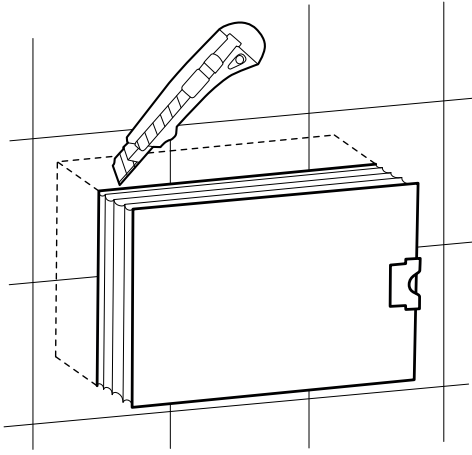

(dimensions in millimeters)

WC FRAME /PROSYS 80

WC FRAME / PROSYS 150

WC FRAME / PROSYS 120

1

2

PROSYS 150
SMARTFLUSH

PROSYS 80
SMARTFLUSH