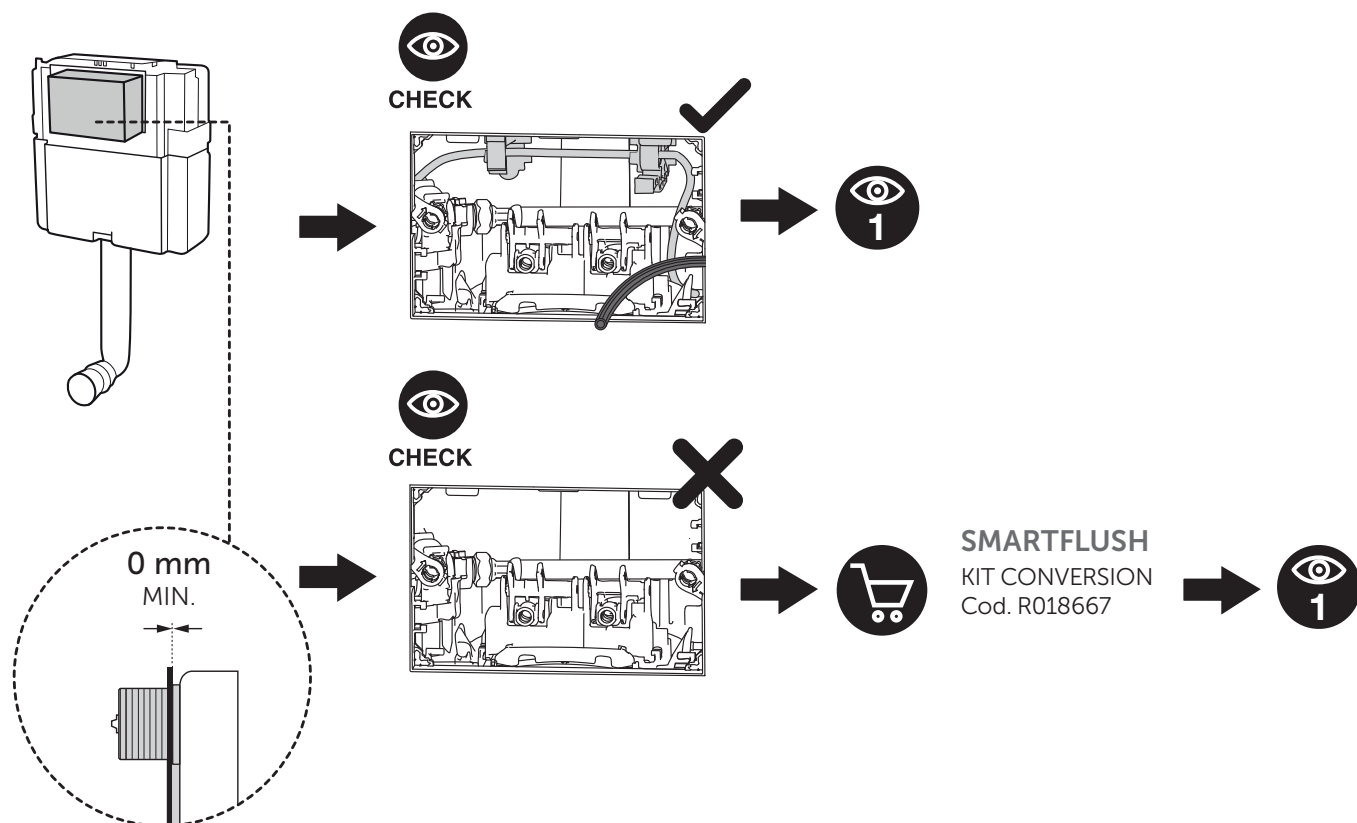

PROSYS

M2 with SMARTFLUSH

Installation - Installazione - Installation - Montage - Instalación - Montering - Монтаж
Montáž - Paigaldamine - Εγκατάσταση - Beszerelés - Montavimas - Montāža - Instalare
Инсталација - Montaž - Установка - Montaža - Montáž - Montaj - Інсталяція

(dimensions in millimeters)

WC FRAME /PROSYS 80

WC FRAME / PROSYS 150

WC FRAME / PROSYS 120

1

2

PROSYS 150
SMARTFLUSH

PROSYS 80
SMARTFLUSH