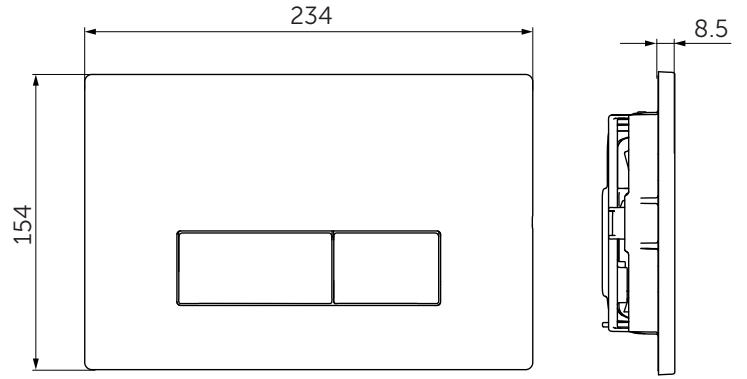

(dimensions in millimeters)

WC FRAME /PROSYS 80

WC FRAME / PROSYS 150

WC FRAME / PROSYS 120

1

2

PROSYS 150
SMARTFLUSH

PROSYS 80
SMARTFLUSH