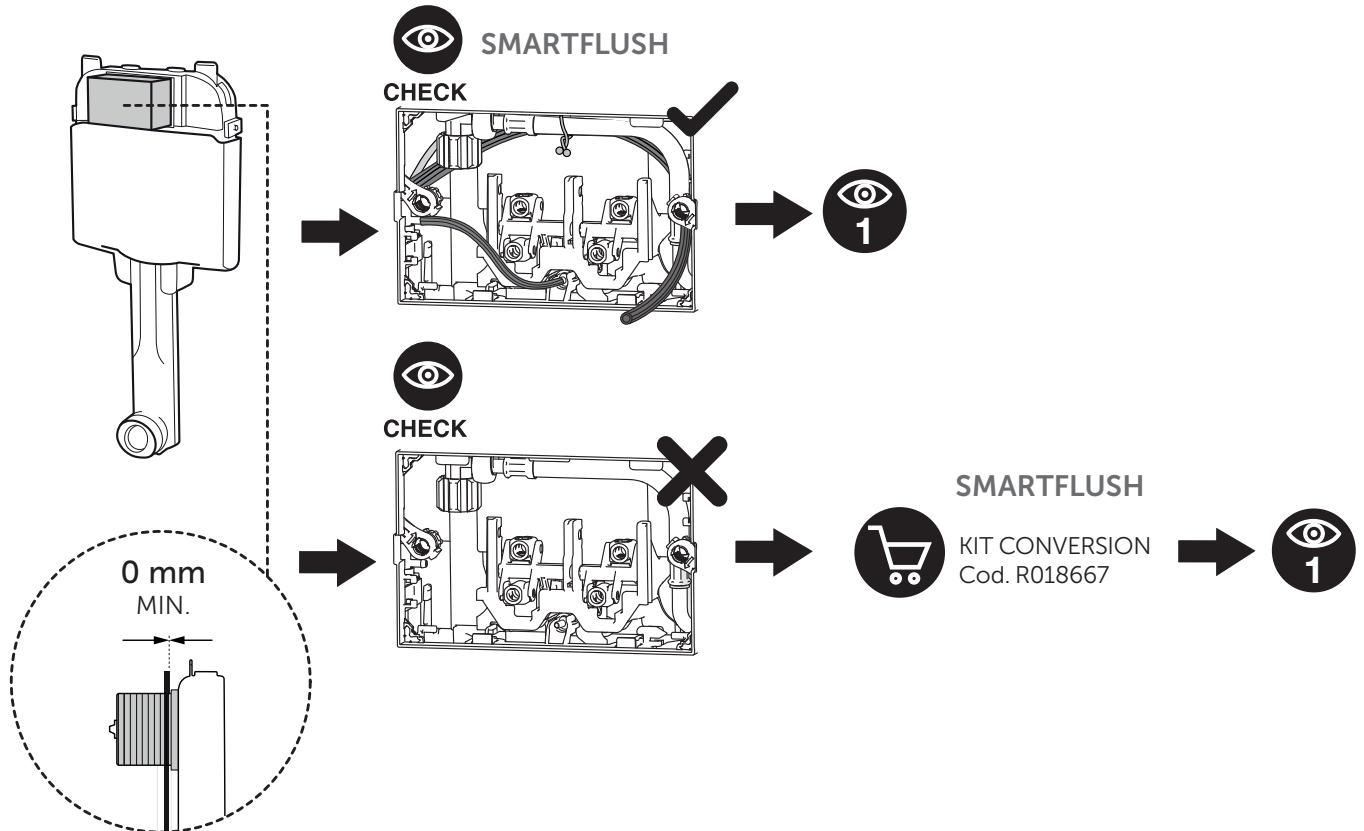

PROSYS

M2 with SMARTFLUSH

Installation - Installazione - Installation - Montage - Instalación - Montering - Монтаж
Montáž - Paigaldamine - Εγκατάσταση - Beszerelés - Montavimas - Montāža - Instalare
Инсталација - Montaž - Установка - Montaža - Montáž - Montaj - Інсталяція

(dimensions in millimeters)

WC FRAME /PROSYS 80

WC FRAME / PROSYS 150

WC FRAME / PROSYS 120

1

2

PROSYS 150
SMARTFLUSH

PROSYS 80
SMARTFLUSH