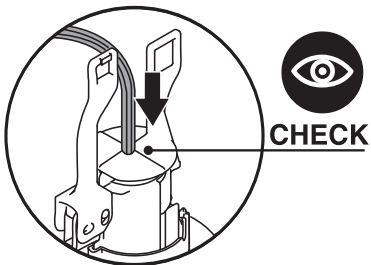

1

2

PROSYS 150
SMARTFLUSH

PROSYS 80
SMARTFLUSH

PROSYS 120
SMARTFLUSH

3.1

PROSYS 120