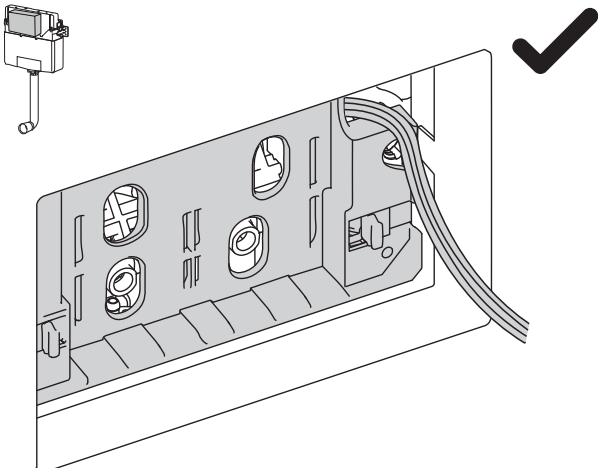

3.1

PROSYS 120