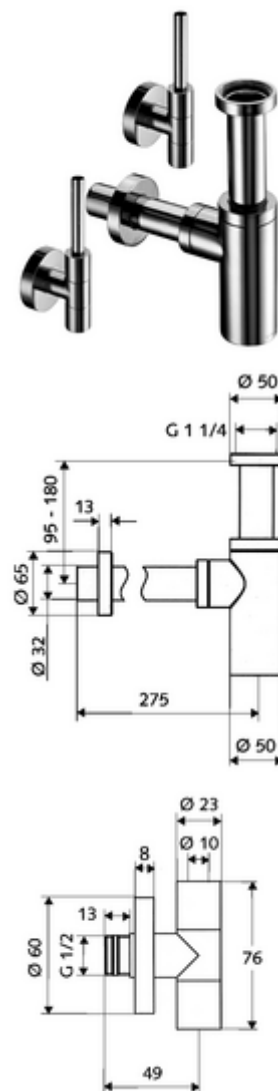

Artikelnummer: 05 321 06 99

Design-Eckventil-Set EDITION

Design: sieger design. Anschlussset für Waschtische.

Lieferumfang

2x Design-Eckventil EDITION (05 320 06 99)

- Design-Eckventil
 - Polierter Messingkörper
 - Messingabdeckung für Betätigung und Abgang
 - ASAG easy (Selbstdichtendes Anschlussgewinde)
 - Fettkammeroberteil
 - Schubschaft
- Zugfeste Messing-Konus-Quetschverschraubung mit Längenausgleich
- Rosette \varnothing 60 mm

1x Design-Siphon EDITION (01 429 06 99)

- Design-Siphon
 - Reinigungsöffnung mit O-Ring-Dichtung
 - Tauchrohr Kunststoff
- Messingrosette mit Gleitring

Technische Daten

Design-Eckventil EDITION (05 320 06 99)

- Werkstoff: Messing konform TrinkwV
- Oberfläche: chrom
- Anschluss: DN 15 G 1/2 AG mit ASAG easy
- Abgang: \varnothing 10 mm (DN 10 G 3/8 AG)
- Zertifikate: P-IX 229/IA, ACS, NF
- Geräuschkategorie: I
- Durchflussklasse: A

Design-Siphon EDITION (01 429 06 99)

- Werkstoff: Messing
- Oberfläche: chrom

Lieferdaten

- Gewicht: 2,31 kg/Set
- Verpackungseinheit: 1

Empfohlene zugehörige Artikel

Bei Waschtischen mit großer Bautiefe