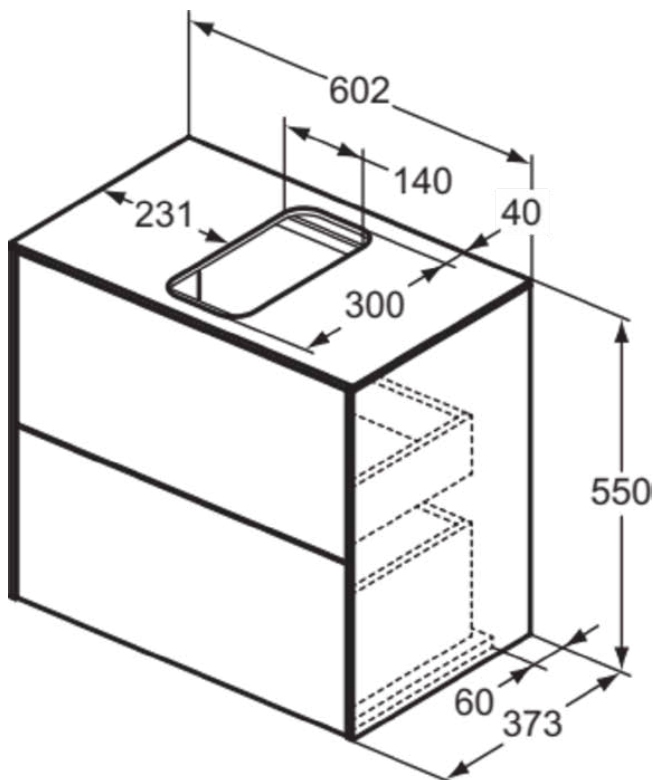

## T3946Y4

CONCA | Waschtisch-Unterschrank 602x373x550 mm in eiche geflammt furnier, 2 Schubladen | Vollauszug, Push-to-open, SoftClosing, Platzsparend, Vormontiert, Nachhaltig gewonnenes Holz, Echtholz furnier

### Allgemeine Informationen

Produktkategorie:	Möbel
Produktart:	Waschtisch-Unterschrank
Marke:	Ideal Standard
Kollektion:	CONCA
Designer:	Palomba Serafini Associati
Colour:	Y4 - Eiche Geflammt Furnier
Oberflächenveredelung:	Matt
Höhe (mm):	550
Breite (mm):	602
Ausladung (mm):	373
Befestigungsart:	Befestigungsset
Nettogewicht (kg):	29.50
EAN Code:	8014140461128