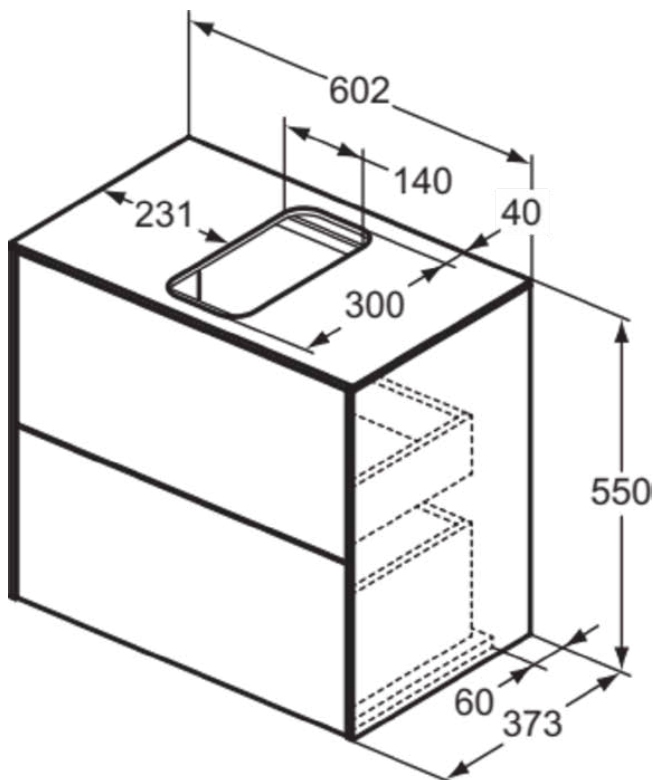

## T3946Y4

CONCA | Waschtisch-Unterschrank 602x373x550 mm in eiche geflammt furnier, 2 Schubladen | Grifflos, Vollauszug, Push-to-open, SoftClosing, Platzsparend, Vormontiert, Nachhaltig gewonnenes Holz, Echtholz furnier

### Allgemeine Informationen

Produktkategorie:	Möbel
Produktart:	Waschtisch-Unterschrank
Marke:	Ideal Standard
Kollektion:	CONCA
Designer:	Palomba Serafini Associati
Colour:	Y4 - Eiche Geflammt Furnier
Oberflächenveredelung:	Matt
Maximale Höhe (mm):	550
Maximale Breite (mm):	602
Ausladung (mm):	373
Befestigungsart:	Befestigungsset
Nettogewicht (kg):	29.50
EAN Code:	8014140461128