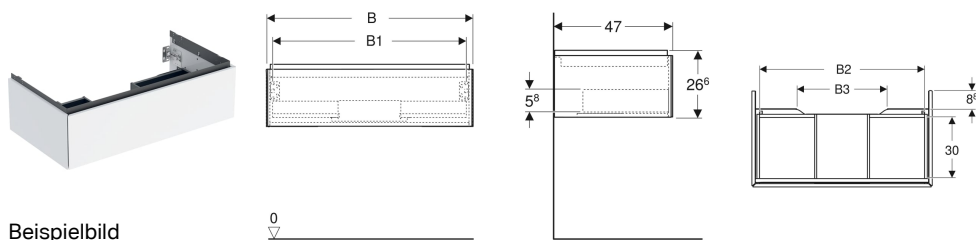

## Geberit ONE Unterschrank für Waschtisch, mit einer Schublade

### Eigenschaften

- FSC™ C134279 zertifiziert
- Wandhängend
- Kompletter nutzbarer Stauraum in oberer Schublade
- Mit einer Schublade
- Push-to-open-Mechanismus zum Öffnen
- Schublade mit Selbsteinzug

- Feuchtigkeitsbeständig
- Vormontiert geliefert

### Technische Daten

Werkstoff	Hochverdichtete Dreischicht-Holzspanplatte
Maximale Schubladenbelastung	30 kg

### Lieferumfang

- Unterschrank für Waschtisch
- Befestigungsmaterial

Art.-Nr.	Farbe / Oberfläche	B	B1	B2	B3	Breite Waschtisch	H	T	VE1
505.072.00.1	weiß / lackiert hochglänzend	74 cm	68.6 cm	66.5 cm	30 cm	75 cm	26.6 cm	47 cm	1 St.