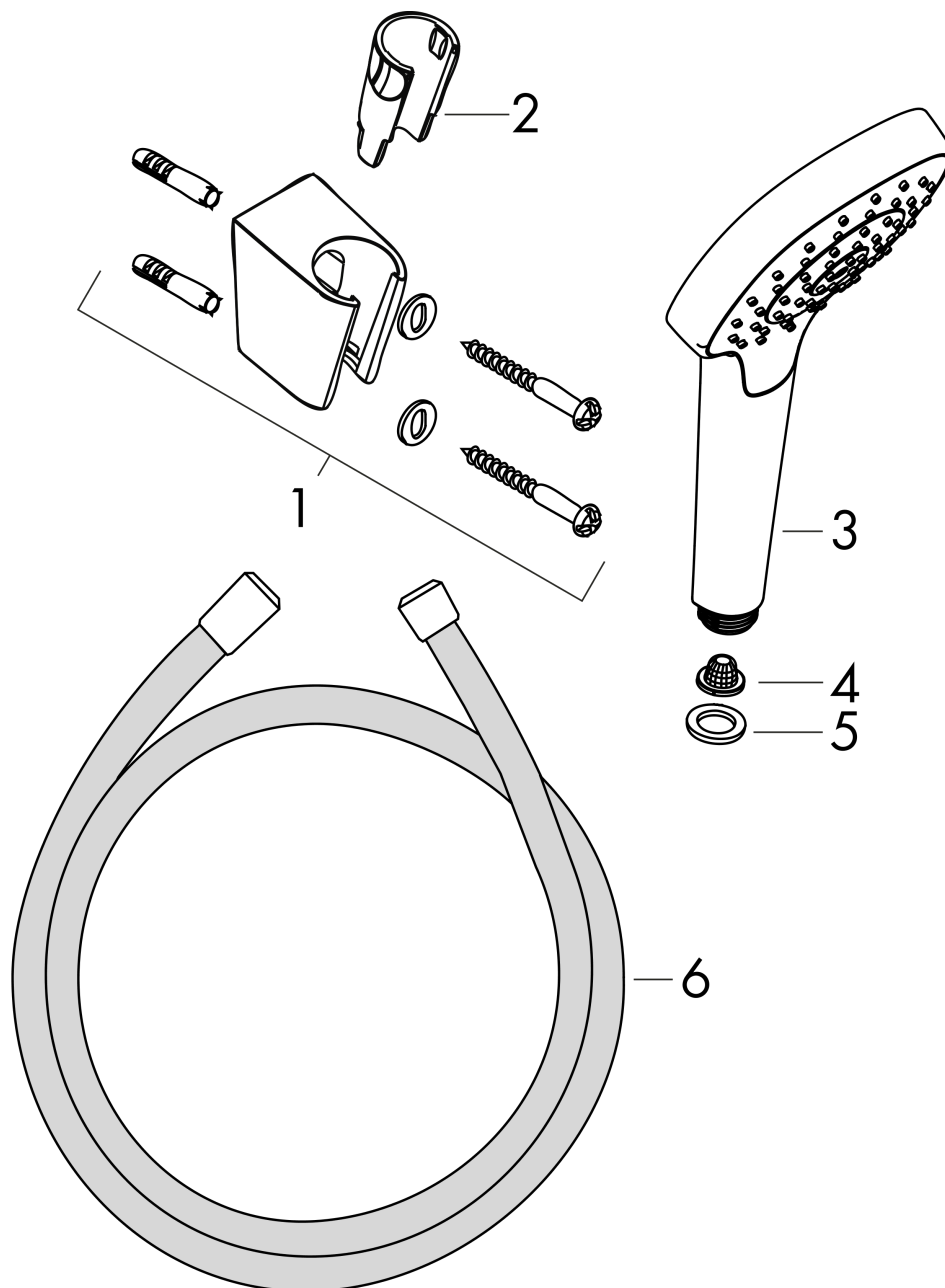

### Merkmale

- besteht aus: Handbrause, Brausehalter, Brauseschlauch
- Brausekopfgröße: 110 mm
- integrierte Brausehalterfunktion
- Strahlart: Rain, IntenseRain, TurboRain
- komfortable Strahlartenumstellung durch Select-Taste
- maximale Durchflussmenge bei 3 bar: 14,7 l/min
- Mindestfließdruck: 1 bar
- brauseseitiger Drehwirbel gegen lästiges Verdrehen des Brauseschlauches
- Brauseschlauch mit beidseitig konischer Mutter
- Brausehalter aus Kunststoff
- Wandbefestigung: Schraubbefestigung
- ausspülbare Siebdichtung

## Produktabbildung

## Maßzeichnung

**Croma Select E**  
**Brausehalterset 110 Vario mit Brauseschlauch 160 cm**  
 Oberfläche: Weiß/Chrom Artikelnummer: 26413400

**Durchflussdiagramm**

Die Verbrauchswerte wurden praxisnah mit den dazugehörigen Armaturen (Thermostat/Mischer/ Unterputzventil) gemessen.

**Croma Select E**  
**Brausehalterset 110 Vario mit Brauseschlauch 160 cm**  
 Oberfläche: **Weiß/Chrom** Artikelnummer: **26413400**

Explosionszeichnung

Baujahr: >12/14

**Croma Select E**  
**Brausehalterset 110 Vario mit Brauseschlauch 160 cm**  
 Oberfläche: **Weiß/Chrom** Artikelnummer: **26413400**