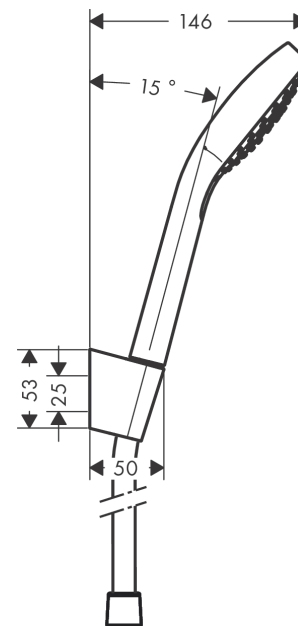

**Croma Select E**  
**Brausehalterset 110 Vario mit Brauseschlauch 160 cm**  
 Oberfläche: **Weiß/Chrom** Artikelnummer: **26413400**

### Merkmale

- besteht aus: Handbrause, Brausehalter, Brauseschlauch
- Brausekopfgröße: 110 mm
- integrierte Brausehalterfunktion
- Strahlart: Rain, IntenseRain, TurboRain
- komfortable Strahlartenumstellung durch Select-Taste
- maximale Durchflussmenge bei 3 bar: 14,7 l/min
- Mindestfließdruck: 1 bar
- brauseseitiger Drehwirbel gegen lästiges Verdrehen des Brauseschlauches
- Brauseschlauch mit beidseitig konischer Mutter
- Brausehalter aus Kunststoff
- Wandbefestigung: Schraubbefestigung
- ausspülbare Siebdichtung

## Maßzeichnung

**Croma Select E**  
**Brausehalterset 110 Vario mit Brauseschlauch 160 cm**  
 Oberfläche: Weiß/Chrom Artikelnummer: 26413400

**Durchflussdiagramm**

Die Verbrauchswerte wurden praxisnah mit den dazugehörigen Armaturen (Thermostat/Mischer/ Unterputzventil) gemessen.

**Croma Select E**  
**Brausehalterset 110 Vario mit Brauseschlauch 160 cm**  
 Oberfläche: **Weiß/Chrom** Artikelnummer: **26413400**

Explosionszeichnung

Baujahr: >12/14

**Croma Select E**  
**Brausehalterset 110 Vario mit Brauseschlauch 160 cm**  
 Oberfläche: **Weiß/Chrom** Artikelnummer: **26413400**