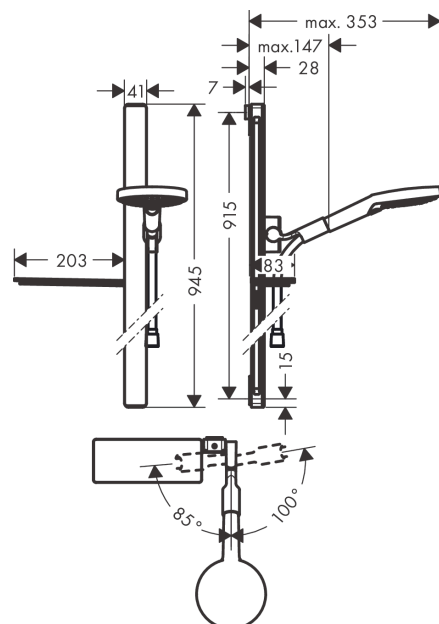

Raindance Select S

Brauseset 120 3jet EcoSmart 9 l/min mit Brausestange 90 cm und Ablage

Oberfläche: Chrom Artikelnummer: 27649000

Beschreibung

Merkmale

- besteht aus: Handbrause, Brausestange, Brauseschlauch, Handbrausehalterung, Ablage
- Brausekopfgröße: 125 mm
- Strahlart: Rain, RainAir, Whirl
- komfortable Strahlartenumstellung durch Select-Taste
- Ablage aus Sicherheitsglas
- Oberfläche Ablage: chrom
- Neigungswinkel um 90° verstellbar, Handbrausehalterung schwenkt nach links und rechts sowie oben und unten
- maximale Durchflussmenge bei 3 bar: 8,5 l/min
- Mindestfließdruck: 1,5 bar
- Wandbefestigung: Schraubbefestigung
- Wandstützen aus Kunststoff
- Brausestangentyp: flaches Aluminiumprofil mit Blende aus Sicherheitsglas
- Oberfläche Brausestange: chrom
- Profil Brausestange: eckig
- Brausestangenbreite: 41 mm
- Bohrabstand 915 mm
- brauseseitiger Drehwirbel gegen lästiges Verdrehen des Brauseschlauches

Technologie

Produktabbildung

Maßzeichnung

Raindance Select S

Brauseset 120 3jet EcoSmart 9 l/min mit Brausestange 90 cm und Ablage

Oberfläche: **Chrom** Artikelnummer: **27649000**

Durchflussdiagramm

Die Verbrauchswerte wurden praxisnah mit den dazugehörigen Armaturen (Thermostat/Mischer/Unterputzventil) gemessen.

Baujahr: >10/17

Raindance Select S
Brauseset 120 3jet EcoSmart 9 l/min mit Brausestange 90 cm und Ablage
 Oberfläche: **Chrom** Artikelnummer: **27649000**

Ersatzteilliste

Baujahr: >10/17

Pos.	Beschreibung	Artikelnummer	PG	VE
1	Befestigungsteile	92841000	3	1
2	Fliesenausgleichsscheibe 7 mm	93124000	4	1
3	Abdeckung	93101000	2	1
4	Halteelement	93673000	6	1
5	Ablage	26511000	98	1
6	Schieber kompl.	93100000	15	1
7	Handbrause	26531000	98	1
8	Durchflussbegrenzer (9 l/min)	95659000	3	1
9	Siebichtung	94246000	1	1
10	Brauseschlauch Isiflex'B 1,60 m	28276000	98	1
11	Dichtung	98058000	1	1