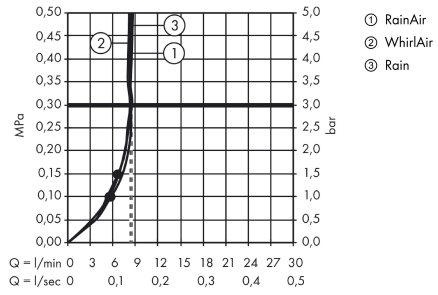

Raindance Select S

Brauseset 120 3jet EcoSmart 9 l/min mit Brausestange 90 cm und Ablage

Oberfläche: Chrom Artikelnummer: 27649000

Beschreibung

Merkmale

- besteht aus: Handbrause, Brausestange, Brauseschlauch, Handbrausehalterung, Ablage
- Brausekopfgröße: 125 mm
- Strahlart: Rain, RainAir, Whirl
- komfortable Strahlartenumstellung durch Select-Taste
- Ablage aus Sicherheitsglas
- Oberfläche Ablage: chrom
- Neigungswinkel um 90° verstellbar, Handbrausehalterung schwenkt nach links und rechts sowie oben und unten
- maximale Durchflussmenge bei 3 bar: 8,5 l/min
- Mindestfließdruck: 1,5 bar
- Wandbefestigung: Schraubbefestigung
- Wandstützen aus Kunststoff
- Brausestangentyp: flaches Aluminiumprofil mit Blende aus Sicherheitsglas
- Oberfläche Brausestange: chrom
- Profil Brausestange: eckig
- Brausestangenbreite: 41 mm
- Bohrabstand 915 mm
- brauseseitiger Drehwirbel gegen lästiges Verdrehen des Brauseschlauches

Technologie

Produktabbildung

Maßzeichnung

Raindance Select S

Brauseset 120 3jet EcoSmart 9 l/min mit Brausestange 90 cm und Ablage

Oberfläche: **Chrom** Artikelnummer: **27649000**

Durchflussdiagramm

Die Verbrauchswerte wurden praxisnah mit den dazugehörigen Armaturen (Thermostat/Mischer/Unterputzventil) gemessen.

Die Verbrauchswerte wurden praxisnah mit den dazugehörigen Armaturen (Thermostat/Mischer/Unterputzventil) gemessen.

Raindance Select S

Brauseset 120 3jet EcoSmart 9 l/min mit Brausestange 90 cm und Ablage