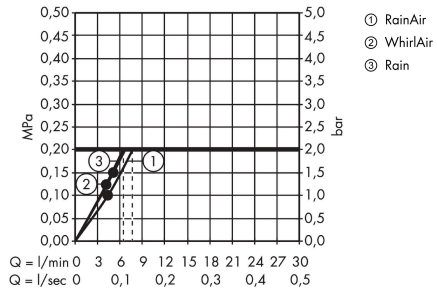

Raindance Select S

Brauseset 120 3jet EcoSmart 9 l/min mit Brausestange 90 cm und Ablage

Oberfläche: Chrom Artikelnummer: 27649000

Beschreibung

Merkmale

- besteht aus: Handbrause, Brausestange, Brauseschlauch, Handbrausehalterung, Ablage
- Brausekopfgröße: 125 mm
- Strahlart: Rain, RainAir, Whirl
- komfortable Strahlartenumstellung durch Select-Taste
- Ablage aus Sicherheitsglas
- Oberfläche Ablage: chrom
- Neigungswinkel um 90° verstellbar, Handbrausehalterung schwenkt nach links und rechts sowie oben und unten
- maximale Durchflussmenge bei 3 bar: 8,5 l/min
- Mindestfließdruck: 1,5 bar
- Wandbefestigung: Schraubbefestigung
- Wandstützen aus Kunststoff
- Brausestangentyp: flaches Aluminiumprofil mit Blende aus Sicherheitsglas
- Oberfläche Brausestange: chrom
- Profil Brausestange: eckig
- Brausestangenbreite: 41 mm
- Bohrabstand 915 mm
- brauseseitiger Drehwirbel gegen lästiges Verdrehen des Brauseschlauches

Technologie

Produktabbildung

Maßzeichnung

Raindance Select S

Brauseset 120 3jet EcoSmart 9 l/min mit Brausestange 90 cm und Ablage

Oberfläche: **Chrom** Artikelnummer: **27649000**

Durchflussdiagramm

Die Verbrauchswerte wurden praxisnah mit den dazugehörigen Armaturen (Thermostat/Mischer/Unterputzventil) gemessen.

Die Verbrauchswerte wurden praxisnah mit den dazugehörigen Armaturen (Thermostat/Mischer/Unterputzventil) gemessen.

Raindance Select S

Brauseset 120 3jet EcoSmart 9 l/min mit Brausestange 90 cm und Ablage