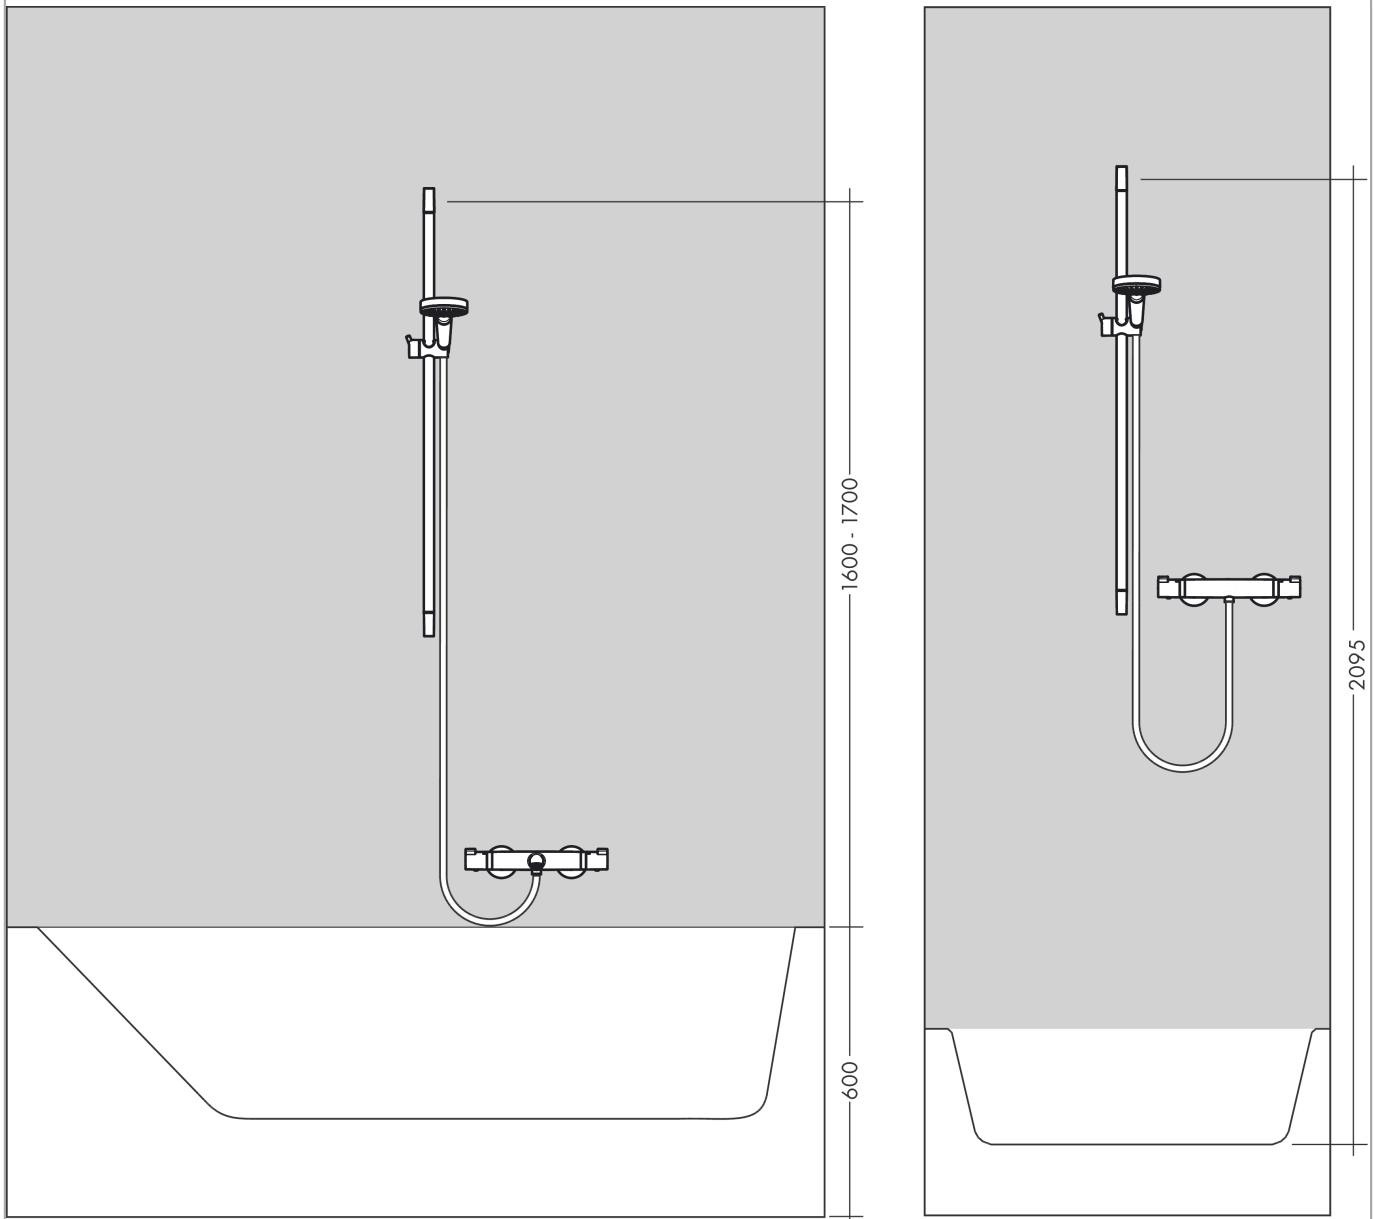

Raindance Select S

Brauseset 120 3jet EcoSmart 9 l/min mit Brausestange 90 cm und Ablage

Oberfläche: Chrom Artikelnummer: 27649000

Beschreibung

Merkmale

- besteht aus: Handbrause, Brausestange, Brauseschlauch, Handbrausehalterung, Ablage
- Brausekopfgröße: 125 mm
- Strahlart: Rain, RainAir, Whirl
- komfortable Strahlartenumstellung durch Select-Taste
- Ablage aus Sicherheitsglas
- Oberfläche Ablage: chrom
- Neigungswinkel um 90° verstellbar, Handbrausehalterung schwenkt nach links und rechts sowie oben und unten
- maximale Durchflussmenge bei 3 bar: 8,5 l/min
- Mindestfließdruck: 1,5 bar
- Wandbefestigung: Schraubbefestigung
- Wandstützen aus Kunststoff
- Brausestangentyp: flaches Aluminiumprofil mit Blende aus Sicherheitsglas
- Oberfläche Brausestange: chrom
- Profil Brausestange: eckig
- Brausestangenbreite: 41 mm
- Bohrabstand 915 mm
- brauseseitiger Drehwirbel gegen lästiges Verdrehen des Brauseschlauches

Technologie

Produktabbildung

Maßzeichnung

Raindance Select S

Brauseset 120 3jet EcoSmart 9 l/min mit Brausestange 90 cm und Ablage

Oberfläche: **Chrom** Artikelnummer: **27649000**

Durchflussdiagramm

Die Verbrauchswerte wurden praxisnah mit den dazugehörigen Armaturen (Thermostat/Mischer/Unterputzventil) gemessen.

Oberfläche: **Chrom** Artikelnummer: **27649000**

Einbaubeispiel

Raindance Select S

Brauseset 120 3jet EcoSmart 9 l/min mit Brausestange 90 cm und Ablage

Oberfläche: **Chrom** Artikelnummer: **27649000**

Explosionszeichnung