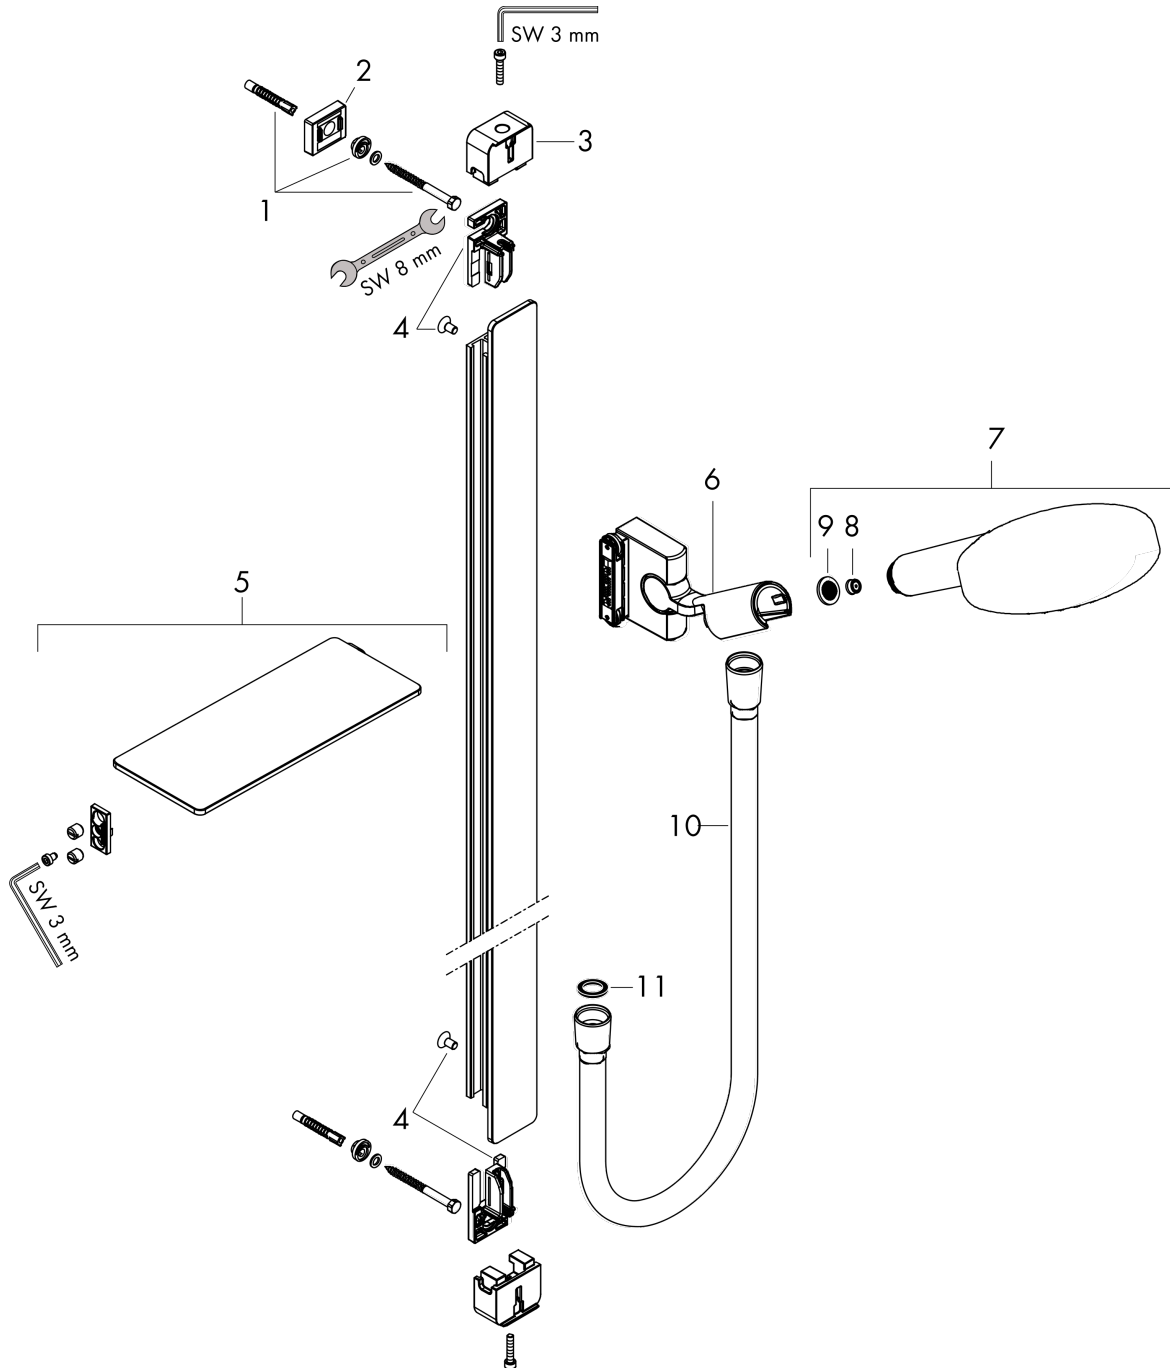

Raindance Select S

Brauseset 120 3jet EcoSmart 9 l/min mit Brausestange 90 cm und Ablage

Oberfläche: Chrom Artikelnummer: 27649000

Beschreibung

Merkmale

- besteht aus: Handbrause, Brausestange, Brauseschlauch, Handbrausehalterung, Ablage
- Brausekopfgröße: 125 mm
- Strahlart: Rain, RainAir, Whirl
- komfortable Strahlartenumstellung durch Select-Taste
- Ablage aus Sicherheitsglas
- Oberfläche Ablage: chrom
- Neigungswinkel um 90° verstellbar, Handbrausehalterung schwenkt nach links und rechts sowie oben und unten
- maximale Durchflussmenge bei 3 bar: 8,5 l/min
- Mindestfließdruck: 1,5 bar
- Wandbefestigung: Schraubbefestigung
- Wandstützen aus Kunststoff
- Brausestangentyp: flaches Aluminiumprofil mit Blende aus Sicherheitsglas
- Oberfläche Brausestange: chrom
- Profil Brausestange: eckig
- Brausestangenbreite: 41 mm
- Bohrabstand 915 mm
- brauseseitiger Drehwirbel gegen lästiges Verdrehen des Brauseschlauches

Oberfläche: **Chrom** Artikelnummer: **27649000**

Einbaubeispiel

Raindance Select S

Brauseset 120 3jet EcoSmart 9 l/min mit Brausestange 90 cm und Ablage

Oberfläche: **Chrom** Artikelnummer: **27649000**

Explosionszeichnung

Baujahr: >10/17

Raindance Select S
Brauseset 120 3jet EcoSmart 9 l/min mit Brausestange 90 cm und Ablage
 Oberfläche: **Chrom** Artikelnummer: **27649000**

Ersatzteilliste

Baujahr: >10/17

Pos.	Beschreibung	Artikelnummer	PG	VE
1	Befestigungsteile	92841000	3	1
2	Fliesenausgleichsscheibe 7 mm	93124000	4	1
3	Abdeckung	93101000	2	1
4	Halteelement	93673000	6	1
5	Ablage	26511000	98	1
6	Schieber kompl.	93100000	15	1
7	Handbrause	26531000	98	1
8	Durchflussbegrenzer (9 l/min)	95659000	3	1
9	Siebichtung	94246000	1	1
10	Brauseschlauch Isiflex'B 1,60 m	28276000	98	1
11	Dichtung	98058000	1	1