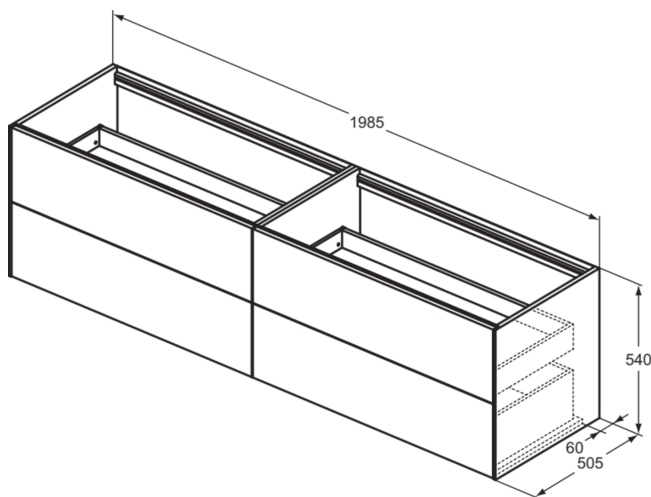

CONCA

T3993Y2

CONCA | Waschtisch-Unterschrank 1985x505x540 mm in anthrazit matt lackiert, 4 Schubladen | Vollauszug, Push-to-open, SoftClosing, Vormontiert, Nachhaltig gewonnenes Holz, Echtholz furnier

Bild & Zeichnung

Allgemeine Informationen

Produktkategorie:	Möbel
Produktart:	Waschtisch-Unterschrank
Marke:	Ideal Standard
Kollektion:	CONCA
Designer:	Palomba Serafini Associati
Colour:	Y2 - Anthrazit Matt Lackiert
Oberflächenveredelung:	Matt
Maximale Höhe (mm):	540
Maximale Breite (mm):	1985
Ausladung (mm):	505
Befestigungsart:	Befestigungsset
Nettogewicht (kg):	88.50
EAN Code:	8014140462743

CONCA

T3993Y2

CONCA | Waschtisch-Unterschrank 1985x505x540 mm in anthrazit matt lackiert, 4 Schubladen | Vollauszug, Push-to-open, SoftClosing, Vormontiert, Nachhaltig gewonnenes Holz, Echtholz furnier

Produktspezifikationen