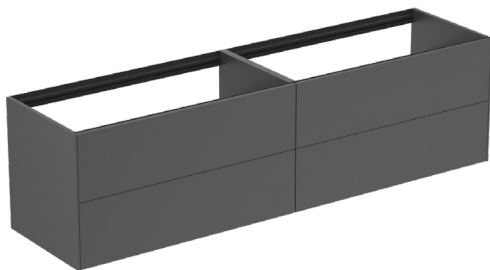

CONCA

T3993Y2

CONCA | Waschtisch-Unterschrank 1985x505x540 mm in anthrazit matt lackiert, 4 Schubladen | Vollauszug, Push-to-open, SoftClosing, Vormontiert, Nachhaltig gewonnenes Holz, Echtholz furnier

Bild & Zeichnung

Allgemeine Informationen

Produktkategorie:	Möbel
Produktart:	Waschtisch-Unterschrank
Marke:	Ideal Standard
Kollektion:	CONCA
Designer:	Palomba Serafini Associati
Colour:	Y2 - Anthrazit Matt Lackiert
Oberflächenveredelung:	Matt
Maximale Höhe (mm):	540
Maximale Breite (mm):	1985
Ausladung (mm):	505
Befestigungsart:	Befestigungsset
Nettogewicht (kg):	88.50
EAN Code:	8014140462743

Features

	Vollauszug		Push-to-open
	SoftClosing		Vormontiert
	Nachhaltig gewonnenes Holz		Echtholz furnier

Downloads

- [Installation Guide](#)
- [Spare Parts List](#)

Produktspezifikationen

Einzugsmechanismus:	Softclosing
Farbcode:	Y2
Farbbeschreibung:	anthrazit matt lackiert
Eckmodell:	Nein
Griff(e):	Grifflos
Einstellbare Montagefüße:	Nein
Material:	Holz
Materialspezifikation (Korpus):	Hochverdichtete 3-Schicht Spanplatte
Anzahl der Türen (gesamt):	0
Anzahl der Türen (links öffnend):	0
Anzahl der Türen (rechts öffnend):	0
Anzahl der Auszüge (gesamt):	4
Anzahl der externen Auszüge:	4
Anzahl der internen Auszüge:	0
Anzahl der offenen Fächer:	0
Anzahl der Rolltüren:	0

CONCA

T3993Y2

CONCA | Waschtisch-Unterschrank 1985x505x540 mm in anthrazit matt lackiert, 4 Schubladen | Vollauszug, Push-to-open, SoftClosing, Vormontiert, Nachhaltig gewonnenes Holz, Echtholz furnier

Produktspezifikationen