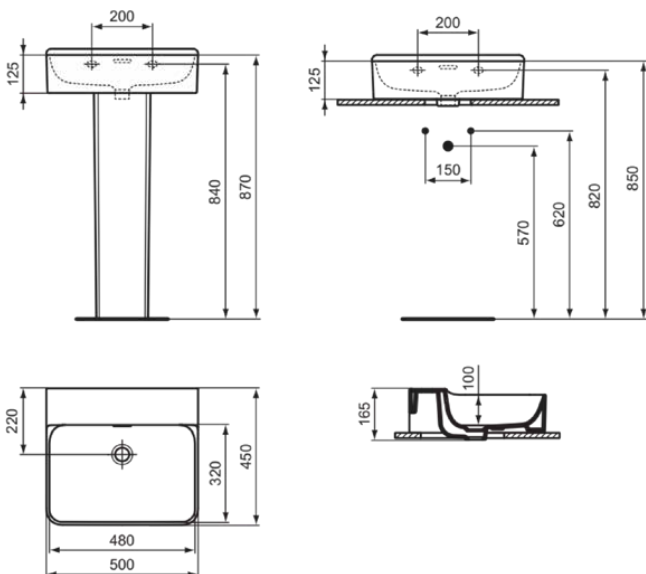

CONCA

T381401

CONCA | Waschtisch 500x450x145 mm in weiß glänzend, ohne Hahnloch, mit Überlauf | Platzsparender Waschtisch

Bild & Zeichnung

Allgemeine Informationen

Produktkategorie:	Waschtische
Produktart:	Waschtisch
Marke:	Ideal Standard
Kollektion:	CONCA
Designer:	Palomba Serafini Associati
Farbe:	01 - Weiß Glänzend
Oberflächenveredelung:	glänzend
Höhe (mm):	145
Breite (mm):	500
Ausladung (mm):	450
Nettogewicht (kg):	14.00
EAN Code:	8014140458302

Features

Platzsparender Waschtisch

Produktstandards & Zertifikate

Normen:	EN 14688
---------	----------

Produktspezifikationen

Farbcode:	01
Farbbeschreibung:	weiß glänzend
Geschliffene Unterseite:	Ja
Barrierefreies Produkt:	Nein
Mit Kettenöse:	Nein
Material:	Keramik
Materialspezifikation:	Feinfeuerton
Anzahl von Hahnlöchern je Waschbecken:	0
Anzahl von Waschbecken:	1
Sichtbarer Überlauf:	Ja
PVD Technologie:	Nein
Ablagefläche:	Hinten
Oberflächenveredelung:	glänzend
Form des Überlaufs:	Geschlitzt
Mit Rückwand:	Nein
Mit Verschlussstopfen:	Nein
Mit Überlauf:	Ja
Mit Siphon:	Nein
Befestigungsmaterial im Lieferumfang enthalten:	Nein
Montageart:	wandhängend
Empfohlene Ausschnittschablone:	TT0299724