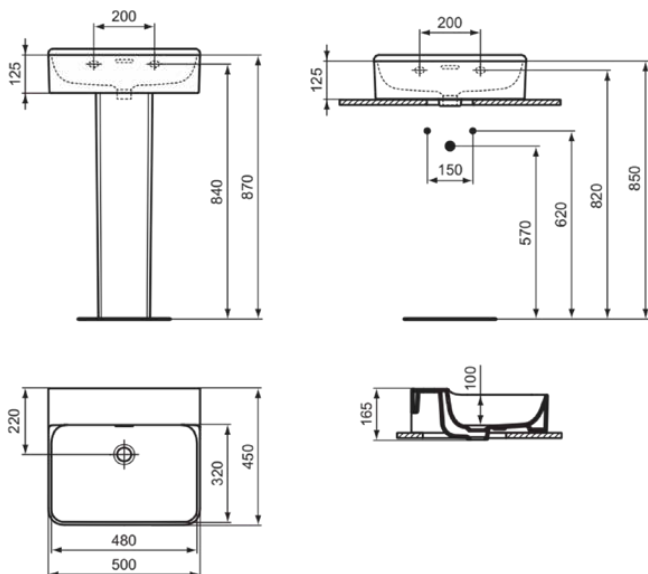

CONCA

T381401

CONCA | Waschtisch 500x450x145 mm in weiß glänzend, ohne Hahnloch, mit Überlauf | Platzsparender Waschtisch

Bild & Zeichnung

Allgemeine Informationen

Produktkategorie:	Waschtische
Produktart:	Waschtisch
Marke:	Ideal Standard
Kollektion:	CONCA
Designer:	Palomba Serafini Associati
Colour:	01 - Weiß Glänzend
Oberflächenveredelung:	glänzend
Maximale Höhe (mm):	145
Maximale Breite (mm):	500
Ausladung (mm):	450
Nettogewicht (kg):	14.00
EAN Code:	8014140458302

Features

Platzsparender Waschtisch

Produktstandards & Zertifikate

Normen:	EN 14688
---------	----------

Produktspezifikationen

Farbcode:	01
Farbbeschreibung:	weiß glänzend
Geschliffene Unterseite:	Ja
Barrierefreies Produkt:	Nein
Mit Kettenöse:	Nein
Material:	Keramik
Materialspezifikation:	Feinfeuerton
Anzahl von Hahnlöchern je Waschbecken:	0
Anzahl von Waschbecken:	1
Sichtbarer Überlauf:	Ja
PVD Technologie:	Nein
Ablagefläche:	Hinten
Oberflächenveredelung:	glänzend
Form des Überlaufs:	Geschlitzt
Mit Rückwand:	Nein
Mit Verschlussstopfen:	Nein
Mit Überlauf:	Ja
Mit Siphon:	Nein
Befestigungsmaterial im Lieferumfang enthalten:	Nein
Montageart:	wandhängend
Empfohlene Ausschnittschablone:	TT0299724