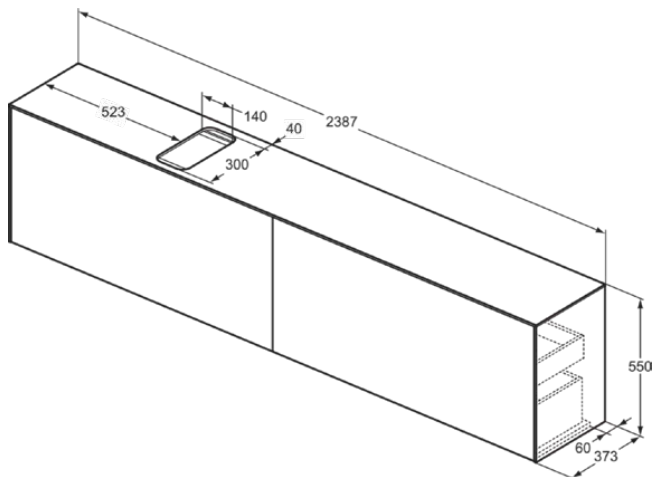

### Allgemeine Informationen

Produktkategorie:	Möbel
Produktart:	Waschtisch-Unterschrank
Marke:	Ideal Standard
Kollektion:	CONCA
Designer:	Palomba Serafini Associati
Colour:	Y3 - Sunset Matt Lackiert
Oberflächenveredelung:	Matt
Maximale Höhe (mm):	550
Maximale Breite (mm):	2387
Ausladung (mm):	373
Befestigungsart:	Befestigungsset
Nettogewicht (kg):	87.50
EAN Code:	8014140465133