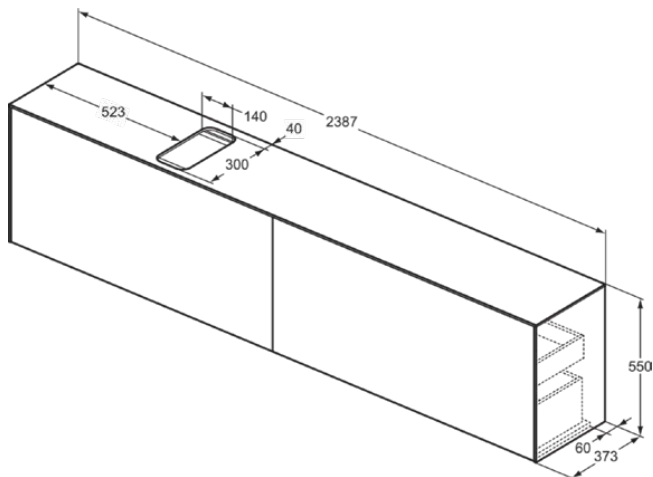

CONCA

T4340Y3

CONCA | Waschtisch-Unterschrank 2387x373x550 mm in sunset matt lackiert, 4 Schubladen | Vollauszug, Push-to-open, SoftClosing, Vormontiert, Nachhaltig gewonnenes Holz, Echtholz furnier

Bild & Zeichnung

Allgemeine Informationen

Produktkategorie:	Möbel
Produktart:	Waschtisch-Unterschrank
Marke:	Ideal Standard
Kollektion:	CONCA
Designer:	Palomba Serafini Associati
Colour:	Y3 - Sunset Matt Lackiert
Oberflächenveredelung:	Matt
Höhe (mm):	550
Breite (mm):	2387
Ausladung (mm):	373
Befestigungsart:	Befestigungsset
Nettogewicht (kg):	87.50
EAN Code:	8014140465133