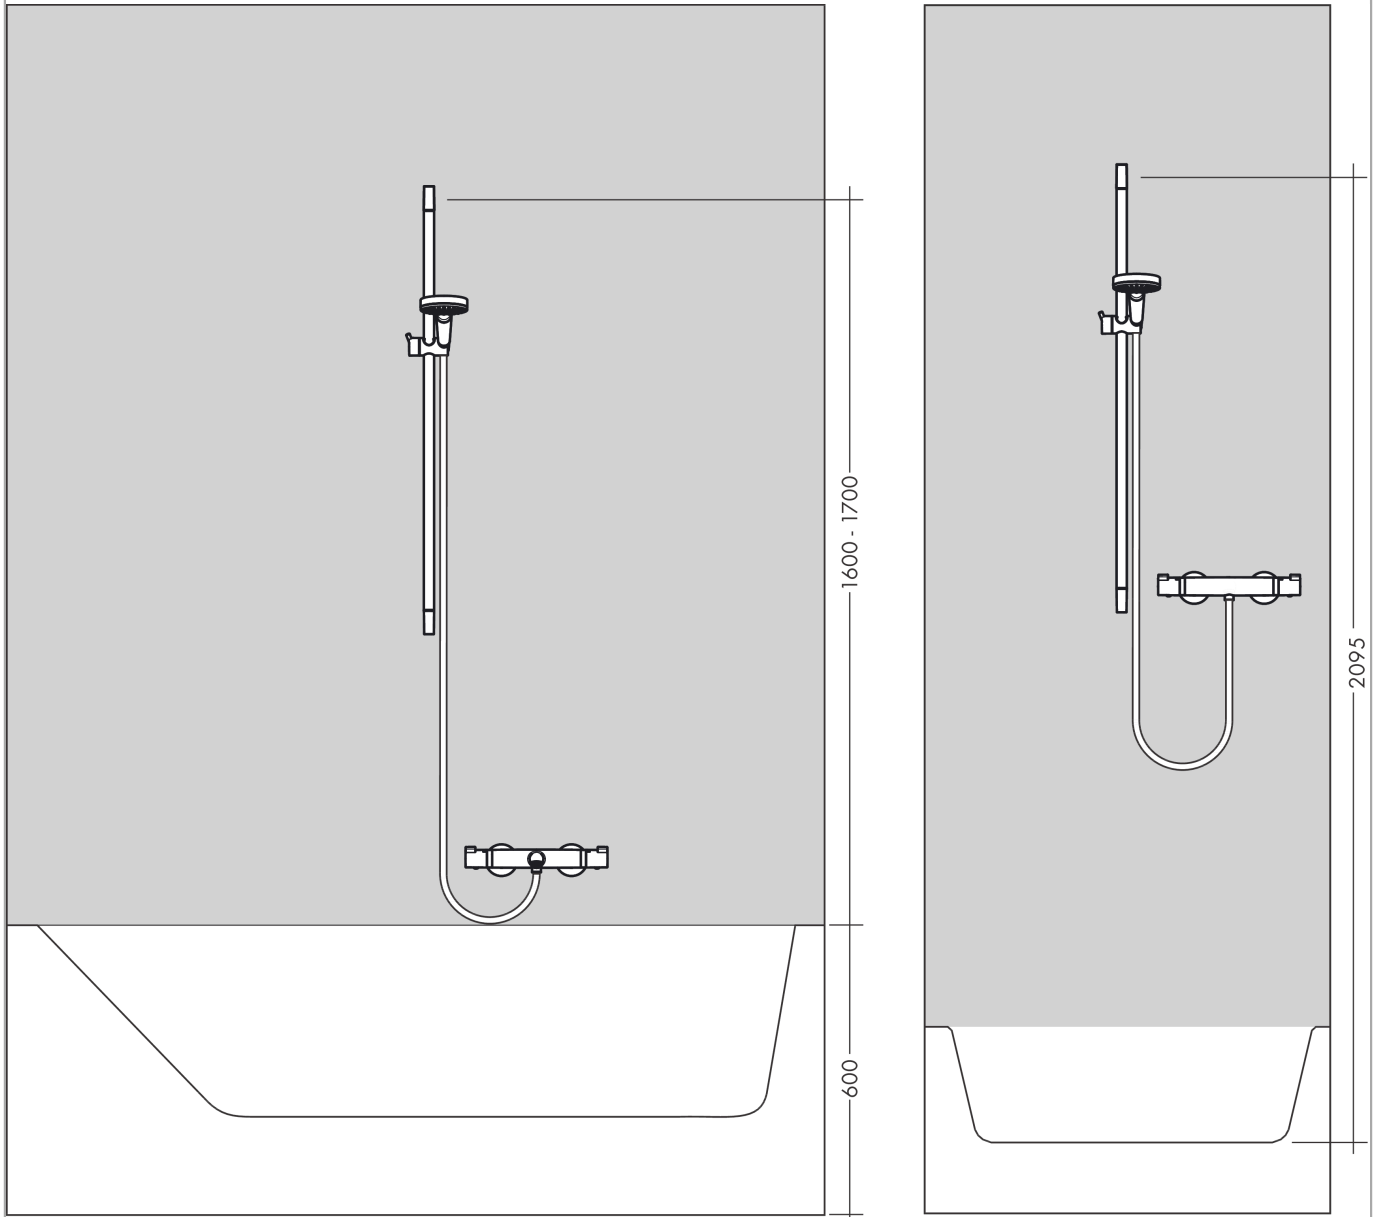

#### Merkmale

- besteht aus: Handbrause, Brausethermostat, Brausestange, Handbrausehalterung, Seifenschale, Brauseschlauch
- Brausekopfgröße: 100 mm
- Strahlart Kopfbrause: Rain, MonoRain, Massagestrahl
- Strahlartenumstellung durch drehbare Strahlscheibe
- maximale Durchflussmenge bei 3 bar: 19 l/min
- Mindestfließdruck: 1,2 bar
- min. Betriebsdruck: 1,2 bar
- max. Betriebsdruck: 6 bar
- Bezeichnung Thermostat: Ecostat Comfort
- EcoStop Taste: Ecostop-Taste begrenzt Wasserverbrauch auf 10 l/min
- Verbrühschutz: Sicherheitssperre bei 40°C
- Eigensicher gegen Rückfließen
- Profil Brausestange: rund
- Brausestangendurchmesser: 22 mm
- Wandstützen aus Kunststoff
- brauseseitiger Drehwirbel gegen lästiges Verdrehen des Brauseschlauches
- Neigungswinkel um 90° verstellbar, Handbrausehalterung schwenkt nach links und rechts sowie oben und unten

### Maßzeichnung

**Croma 100**

**Brausesystem Aufputz Multi mit Ecostat Comfort Thermostat und Brausestange 90 cm**

Oberfläche: **Chrom** Artikelnummer: **27085000**

**Durchflussdiagramm**

Die Verbrauchswerte wurden praxisnah mit den dazugehörigen Armaturen (Thermostat/Mischer/Unterputzventil) gemessen.

**Croma 100**

**Brausesystem Aufputz Multi mit Ecostat Comfort Thermostat und Brausestange 90 cm**

Oberfläche: **Chrom** Artikelnummer: **27085000**

Einbaubeispiel

**Croma 100**

**Brausesystem Aufputz Multi mit Ecostat Comfort Thermostat und Brausestange 90 cm**

Oberfläche: **Chrom** Artikelnummer: **27085000**

**Explosionszeichnung**

Baujahr: >07/18