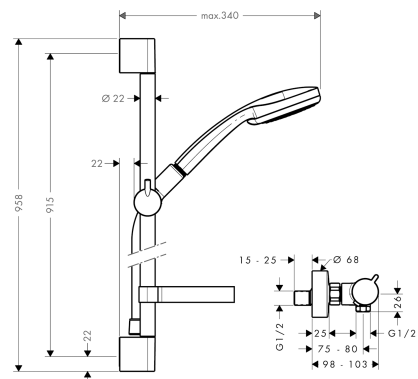

## Croma 100

**Brausesystem Aufputz Multi mit Ecostat Comfort Thermostat und Brausestange 90 cm**

Oberfläche: **Chrom** Artikelnummer: **27085000**

#### Merkmale

- besteht aus: Handbrause, Brausethermostat, Brausestange, Handbrausehalterung, Seifenschale, Brauseschlauch
- Brausekopfgröße: 100 mm
- Strahlart Kopfbrause: Rain, MonoRain, Massagestrahl
- Strahlartenumstellung durch drehbare Strahlscheibe
- maximale Durchflussmenge bei 3 bar: 19 l/min
- Mindestfließdruck: 1,2 bar
- min. Betriebsdruck: 1,2 bar
- max. Betriebsdruck: 6 bar
- Bezeichnung Thermostat: Ecostat Comfort
- EcoStop Taste: Ecostop-Taste begrenzt Wasserverbrauch auf 10 l/min
- Verbrühschutz: Sicherheitssperre bei 40°C
- Eigensicher gegen Rückfließen
- Profil Brausestange: rund
- Brausestangendurchmesser: 22 mm
- Wandstützen aus Kunststoff
- brauseseitiger Drehwirbel gegen lästiges Verdrehen des Brauseschlauches
- Neigungswinkel um 90° verstellbar, Handbrausehalterung schwenkt nach links und rechts sowie oben und unten

### Produktabbildung

### Maßzeichnung

**Croma 100**

**Brausesystem Aufputz Multi mit Ecostat Comfort Thermostat und Brausestange 90 cm**

Oberfläche: **Chrom** Artikelnummer: **27085000**

**Durchflussdiagramm**

Die Verbrauchswerte wurden praxisnah mit den dazugehörigen Armaturen (Thermostat/Mischer/Unterputzventil) gemessen.