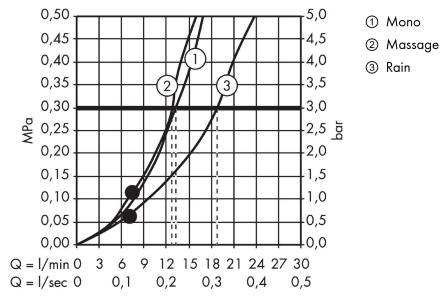

#### Merkmale

- besteht aus: Handbrause, Brausethermostat, Brausestange, Handbrausehalterung, Seifenschale, Brauseschlauch
- Brausekopfgröße: 100 mm
- Strahlart Kopfbrause: Rain, MonoRain, Massagestrahl
- Strahlartenumstellung durch drehbare Strahlscheibe
- maximale Durchflussmenge bei 3 bar: 19 l/min
- Mindestfließdruck: 1,2 bar
- min. Betriebsdruck: 1,2 bar
- max. Betriebsdruck: 6 bar
- Bezeichnung Thermostat: Ecostat Comfort
- EcoStop Taste: Ecostop-Taste begrenzt Wasserverbrauch auf 10 l/min
- Verbrühschutz: Sicherheitssperre bei 40°C
- Eigensicher gegen Rückfließen
- Profil Brausestange: rund
- Brausestangendurchmesser: 22 mm
- Wandstützen aus Kunststoff
- brauseseitiger Drehwirbel gegen lästiges Verdrehen des Brauseschlauches
- Neigungswinkel um 90° verstellbar, Handbrausehalterung schwenkt nach links und rechts sowie oben und unten

### Produktabbildung

### Maßzeichnung

**Croma 100**

**Brausesystem Aufputz Multi mit Ecostat Comfort Thermostat und Brausestange 90 cm**

Oberfläche: **Chrom** Artikelnummer: **27085000**

**Durchflussdiagramm**

Die Verbrauchswerte wurden praxisnah mit den dazugehörigen Armaturen (Thermostat/Mischer/Unterputzventil) gemessen.