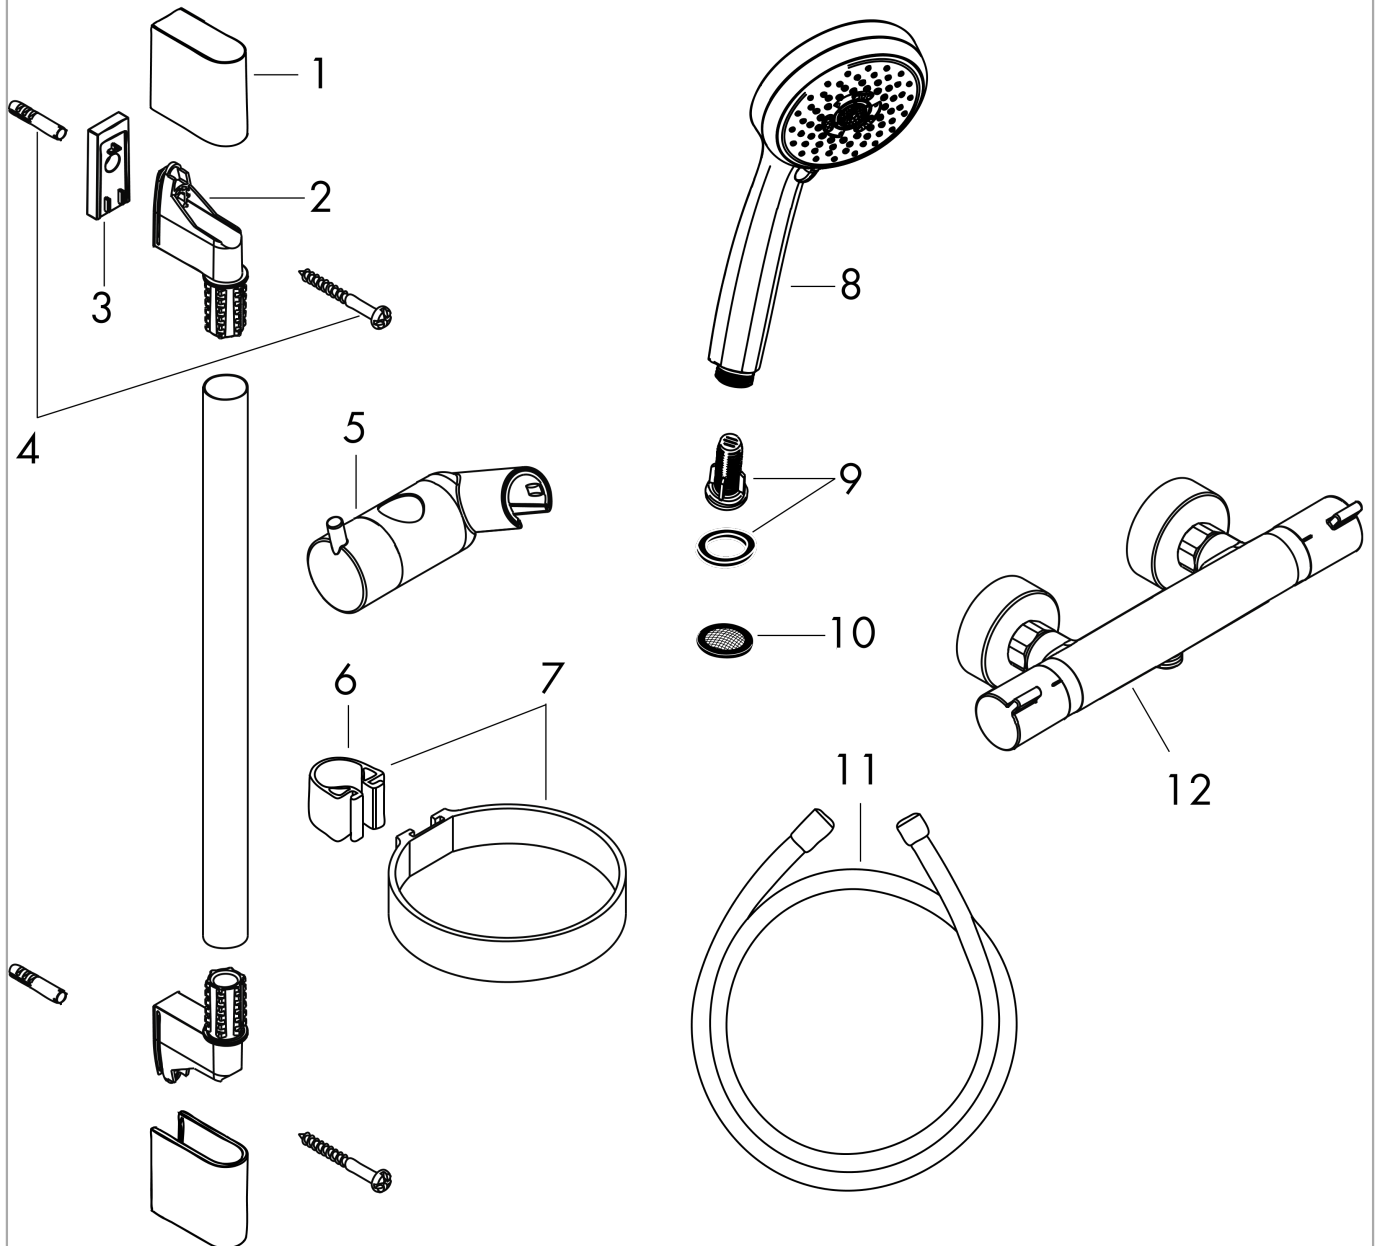

#### Merkmale

- besteht aus: Handbrause, Brausethermostat, Brausestange, Handbrausehalterung, Seifenschale, Brauseschlauch
- Brausekopfgröße: 100 mm
- Strahlart Kopfbrause: Rain, MonoRain, Massagestrahl
- Strahlartenumstellung durch drehbare Strahlscheibe
- maximale Durchflussmenge bei 3 bar: 19 l/min
- Mindestfließdruck: 1,2 bar
- min. Betriebsdruck: 1,2 bar
- max. Betriebsdruck: 6 bar
- Bezeichnung Thermostat: Ecostat Comfort
- EcoStop Taste: Ecostop-Taste begrenzt Wasserverbrauch auf 10 l/min
- Verbrühschutz: Sicherheitssperre bei 40°C
- Eigensicher gegen Rückfließen
- Profil Brausestange: rund
- Brausestangendurchmesser: 22 mm
- Wandstützen aus Kunststoff
- brauseseitiger Drehwirbel gegen lästiges Verdrehen des Brauseschlauches
- Neigungswinkel um 90° verstellbar, Handbrausehalterung schwenkt nach links und rechts sowie oben und unten

### Maßzeichnung

**Croma 100**

**Brausesystem Aufputz Multi mit Ecostat Comfort Thermostat und Brausestange 90 cm**

Oberfläche: **Chrom** Artikelnummer: **27085000**

**Durchflussdiagramm**

Die Verbrauchswerte wurden praxisnah mit den dazugehörigen Armaturen (Thermostat/Mischer/Unterputzventil) gemessen.

**Croma 100**

**Brausesystem Aufputz Multi mit Ecostat Comfort Thermostat und Brausestange 90 cm**

Oberfläche: **Chrom** Artikelnummer: **27085000**

Einbaubeispiel

**Croma 100**

**Brausesystem Aufputz Multi mit Ecostat Comfort Thermostat und Brausestange 90 cm**

Oberfläche: **Chrom** Artikelnummer: **27085000**

**Explosionszeichnung**

Baujahr: >07/18