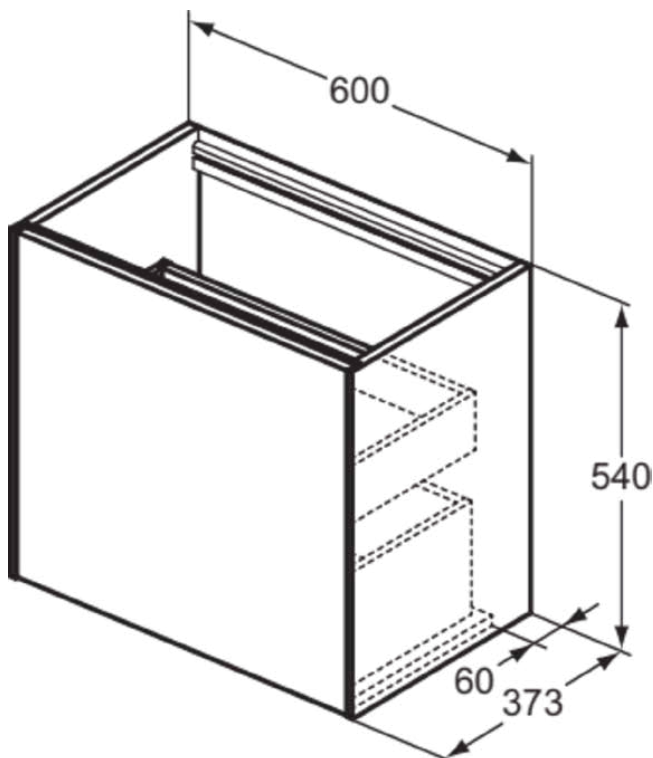

## T3991Y4

CONCA | Waschtisch-Unterschrank 600x373x540 mm in eiche geflammt furnier, 2 Schubladen | Grifflos, Vollauszug, Push-to-open, SoftClosing, Platzsparend, Vormontiert, Nachhaltig gewonnenes Holz, Echtholz furnier

### Allgemeine Informationen

Produktkategorie:	Möbel
Produktart:	Waschtisch-Unterschrank
Marke:	Ideal Standard
Kollektion:	CONCA
Designer:	Palomba Serafini Associati
Colour:	Y4 - Eiche Geflammt Furnier
Oberflächenveredelung:	Matt
Maximale Höhe (mm):	540
Maximale Breite (mm):	600
Ausladung (mm):	373
Befestigungsart:	Befestigungsset
Nettogewicht (kg):	29.00
EAN Code:	8014140462644