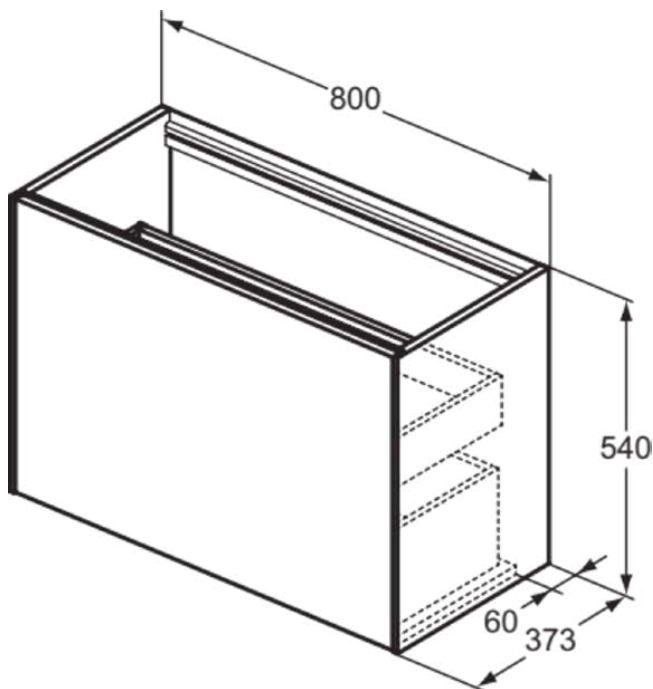

CONCA

T3994Y5

CONCA | Waschtisch-Unterschrank 800x373x540 mm in walnuss dunkel dekor, 2 Schubladen | Grifflos, Vollauszug, Push-to-open, SoftClosing, Vormontiert, Nachhaltig gewonnenes Holz, Echtholz furnier

Bild & Zeichnung

Allgemeine Informationen

Produktkategorie:	Möbel
Produktart:	Waschtisch-Unterschrank
Marke:	Ideal Standard
Kollektion:	CONCA
Designer:	Palomba Serafini Associati
Colour:	Y5 - Walnuss Dunkel Dekor
Oberflächenveredelung:	Matt
Maximale Höhe (mm):	540
Maximale Breite (mm):	800
Ausladung (mm):	373
Befestigungsart:	Befestigungsset
Nettogewicht (kg):	33.00
EAN Code:	8014140462835