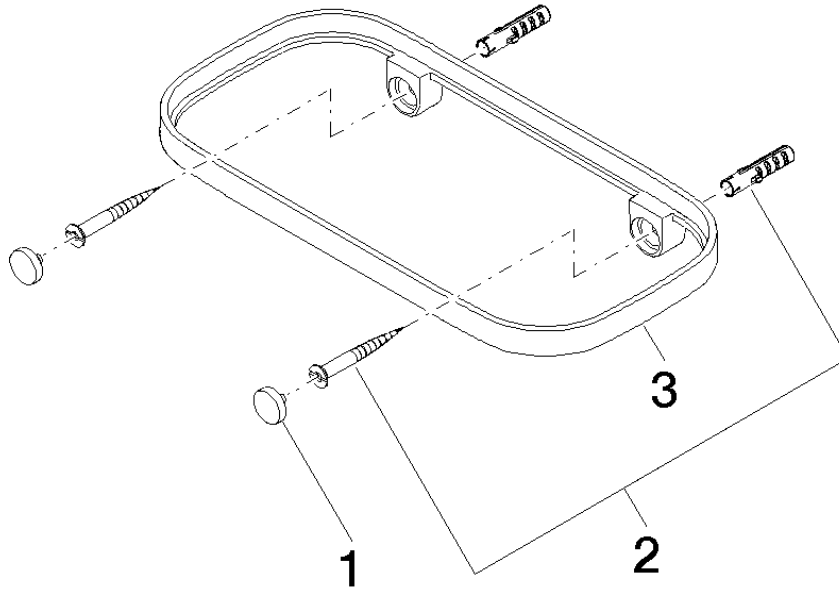

83 481 970

mm [inches]

83 481 970

**Produktversion ab 10/1/2023**

Ersatzteile für die  
anderen  
Oberflächenvarianten  
finden Sie hier: Platin  
gebürstet

83 481 970

#### Produktversion ab 10/1/2023

Nr.	Artikelnummer	Benennung	Verbaumenge	Lieferzeit
	90 30 30 520 00-00	Abdeckung für Schraube Spiegelschraube Ø 12 x 8 mm - Chrom	3	10