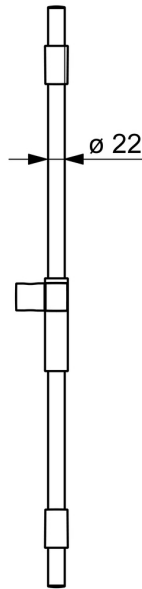

EAN: 4057304008672
static.hansa.com/04780200

- Dusche
- Wandmontage
- Chrom
- Brausestange, Variable Montagemöglichkeit, Verstellbare Brausestangehalterung
- Befestigungsset
- Kürzbar

Technische Daten

Technische Eigenschaften

Durchmesser	Ø 22 mm
Installationsabstand	max 740 mm
Länge / Höhe	764 mm

Zulassungen und Deklarationen

Konformitätserklärung	DoC
-----------------------	-----

Ersatzteile

SP64860120

	Name	Art.-Nr.
01	Schieber für Wandstange	59914252
02	Wandhalterung	59914253