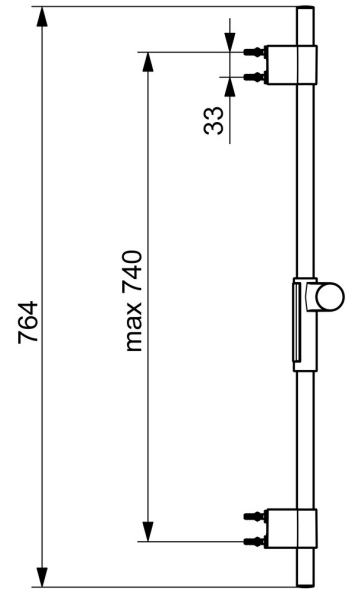

EAN: 4057304008672
static.hansa.com/04780200

- Dusche
- Wandmontage
- Chrom
- Brausestange, Variable Montagemöglichkeit, Verstellbare Brausestangehalterung
- Befestigungsset
- Kürzbar

Technische Daten

Technische Eigenschaften

Durchmesser	Ø 22 mm
Installationsabstand	max 740 mm
Länge / Höhe	764 mm

Zulassungen und Deklarationen

Konformitätserklärung	DoC
-----------------------	-----

Ersatzteile

SP64860120

	Name	Art.-Nr.
01	Schieber für Wandstange	59914252
02	Wandhalterung	59914253