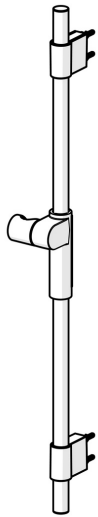

EAN: 4057304008672
static.hansa.com/04780200

- Dusche
- Wandmontage
- Chrom
- Brausestange, Variable Montagemöglichkeit, Verstellbare Brausestangehalterung
- Befestigungsset
- Kürzbar

Technische Daten

Technische Eigenschaften

Durchmesser	Ø 22 mm
Installationsabstand	max 740 mm
Länge / Höhe	764 mm

Zulassungen und Deklarationen

Konformitätserklärung	DoC
-----------------------	-----

Ersatzteile

SP64860120

	Name	Art.-Nr.
01	Schieber für Wandstange	59914252
02	Wandhalterung	59914253