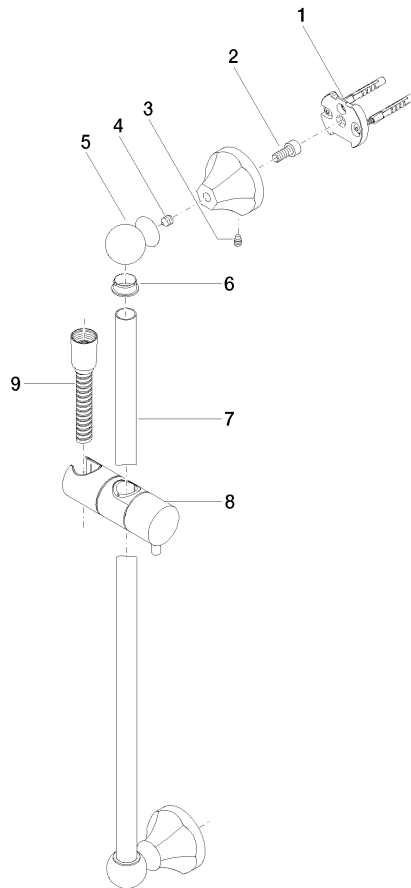

MADISON Duschgarnitur ohne Handbrause - Chrom

MADISON

26 413 370

MADISON Duschgarnitur ohne Handbrause - Chrom

MADISON

26 413 370

26 413 370

Zertifikate

IAPMO_4976

WRAS_2009

MADISON Duschgarnitur ohne Handbrause - Chrom

MADISON

26 413 370

Ersatzteilstückliste

Nr.	Artikelnummer	Benennung	Verbaumenge	Lieferzeit
	05 17 97 507 00 90	Befestigungssatz 52 x 45 x 70 mm -	15	2