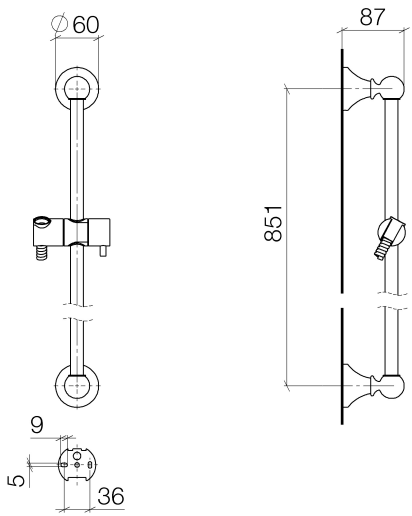

MADISON Duschgarnitur ohne Handbrause - Chrom

MADISON

26 413 370

MADISON Duschgarnitur ohne Handbrause - Chrom

MADISON

26 413 370

26 413 370

Zertifikate

IAPMO_4976

WRAS_2009

MADISON Duschgarnitur ohne Handbrause - Chrom

MADISON

26 413 370

Ersatzteilstückliste

Nr.	Artikelnummer	Benennung	Verbaumenge	Lieferzeit
	05 17 97 507 00 90	Befestigungssatz 52 x 45 x 70 mm -	15	2