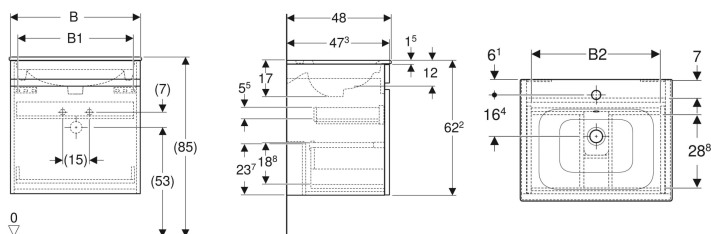

Geberit Renova Plan Set Möbelwaschtisch schmaler Rand, mit Waschtischunterschrank, eine Schublade und eine Innenschublade

Beispielbild

Eigenschaften

- FSC™ C134279 zertifiziert
- Wandhängend
- Mit einer Schublade
- Mit einer Innenschublade
- Griffmulde zum Öffnen
- Schublade mit Selbststeinzug

- Waschtischunterschrank aus hochverdichteter Dreischicht-Holzspanplatte
- Feuchtigkeitsbeständig
- Front aus MDF
- Vormontiert geliefert

Technische Daten

Werkstoff	Sanitärkeramik
Maximale Schubladenbelastung	30 kg

Lieferumfang

- Möbelwaschtisch
- Unterschrank für Möbelwaschtisch
- Befestigungsmaterial

Art.-Nr.	Farbe / Oberfläche	Hahnloch	Überlauf	B	B1	B2	Breite Waschtisch	H	T	VE1
501.916.JR.8 *	Korpus und Front: Nussbaum hickory / Folie strukturiert Waschtisch: weiß / KeraTect	mittig	sichtbar	78.8 cm	72.5 cm	71.6 cm	80 cm	62.2 cm	48 cm	1 St.