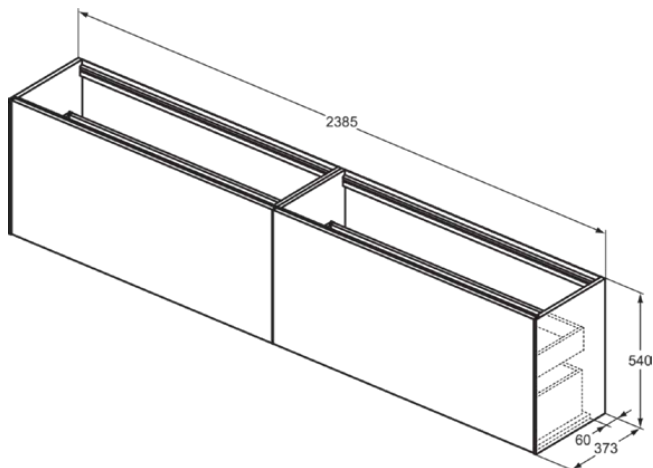

CONCA

T4339Y5

CONCA | Waschtisch-Unterschrank 2385x373x540 mm in walnuss dunkel dekor, 4 Schubladen | Vollauszug, Push-to-open, SoftClosing, Vormontiert, Nachhaltig gewonnenes Holz, Echtholz furnier

Bild & Zeichnung

Allgemeine Informationen

Produktkategorie:	Möbel
Produktart:	Waschtisch-Unterschrank
Marke:	Ideal Standard
Kollektion:	CONCA
Designer:	Palomba Serafini Associati
Colour:	Y5 - Walnuss Dunkel Dekor
Oberflächenveredelung:	Matt
Maximale Höhe (mm):	540
Maximale Breite (mm):	2385
Ausladung (mm):	373
Befestigungsart:	Befestigungsset
Nettogewicht (kg):	79.50
EAN Code:	8014140465096

Features

	Vollauszug		Push-to-open
	SoftClosing		Vormontiert
	Nachhaltig gewonnenes Holz		Echtholz furnier

Downloads

- [Installation Guide](#)
- [Spare Parts List](#)

Produktspezifikationen

Einzugsmechanismus:	Softclosing
Farbcode:	Y5
Farbbeschreibung:	walnuss dunkel dekor
Eckmodell:	Nein
Griff(e):	Grifflos
Einstellbare Montagefüße:	Nein
Material:	Holz
Materialspezifikation (Korpus):	Hochverdichtete 3-Schicht Spanplatte
Anzahl der Türen (gesamt):	0
Anzahl der Türen (links öffnend):	0
Anzahl der Türen (rechts öffnend):	0
Anzahl der Auszüge (gesamt):	4
Anzahl der externen Auszüge:	2
Anzahl der internen Auszüge:	2
Anzahl der offenen Fächer:	0
Anzahl der Rolltüren:	0