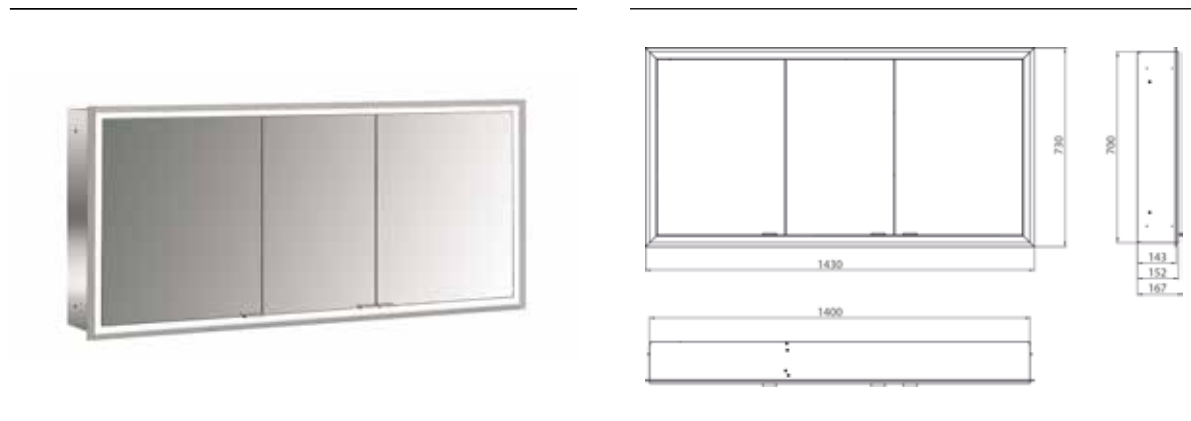

PRODUKTINFORMATION

Lichtspiegelschrank prime, 1.400 mm, 3 Türen, Unterputzmodell, IP20 aluminium/spiegel

Art.-Nr.9497 062 97

mit verspiegelter- oder weißer Glasrückwand, 4 stufenlos einstellbare Ablagen, 3 Türen, 2 Steckdosen, stufenlose Lichtsteuerung (an/aus, Helligkeit und Lichtfarbe) über drei in die Glasrückwand integrierte Touchsensoren, Höhe: 730 mm, LED-Beleuchtung