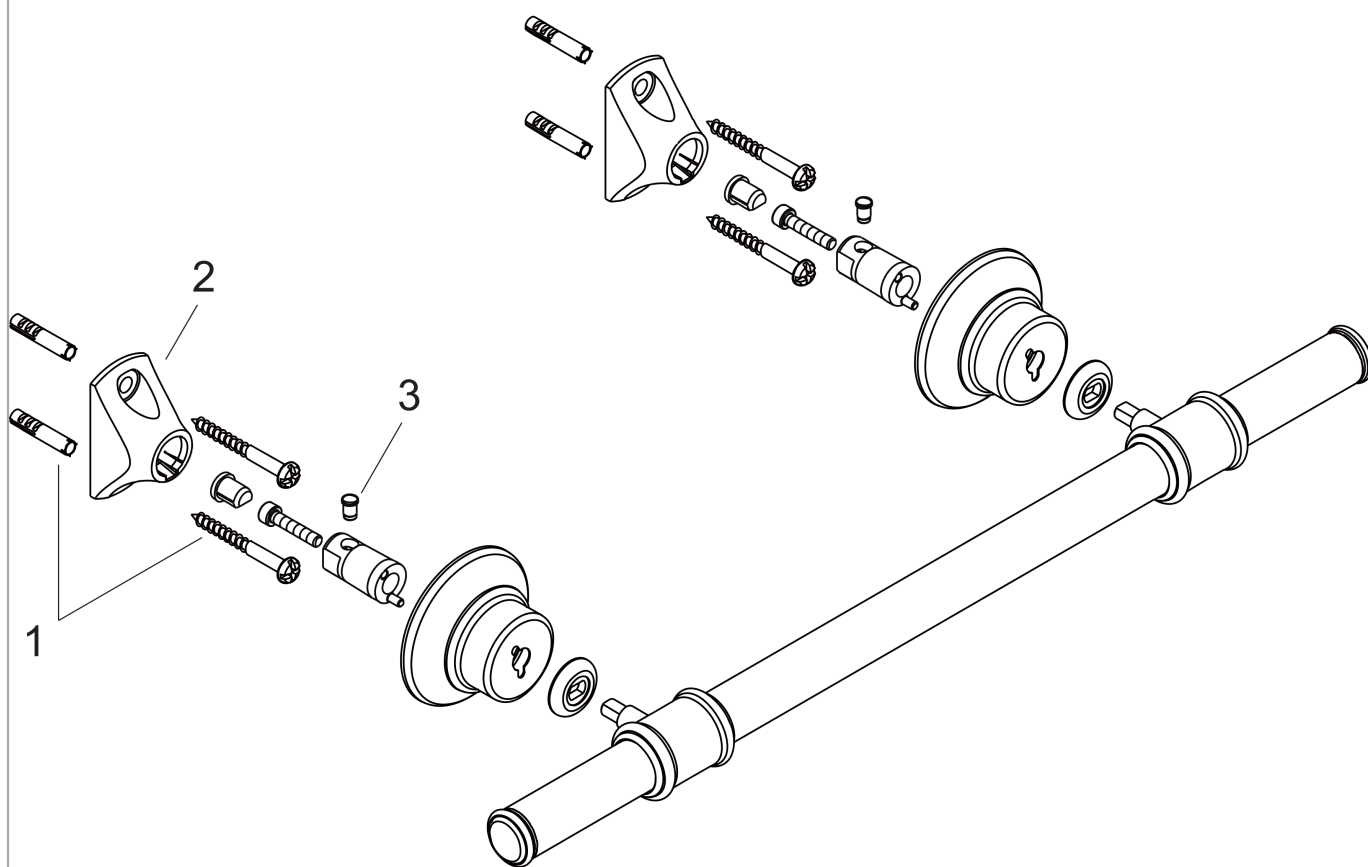

**AXOR Montreux  
Badetuchhalter 600 mm**

Oberfläche: **Brushed Nickel** Artikelnummer: **42060820**

**Merkmale**

- Wandmontage
- Material: Metall
- Material Halteelement: Metall
- Länge: 783 mm
- mit Befestigungsmaterial
- Bohrabstand: 600 mm
- Durchmesser Bohrloch: 6 mm
- verdeckte Befestigung

**Produktabbildung**

**Maßzeichnung**

**AXOR Montreux  
Badetuchhalter 600 mm**

Oberfläche: **Brushed Nickel**    Artikelnummer: **42060820**

**Explosionszeichnung**

Baujahr: >05/06

**AXOR Montreux****Badetuchhalter 600 mm**Oberfläche: **Brushed Nickel**    Artikelnummer: **42060820****Ersatzteilliste**

Baujahr: &gt;05/06

<b>Pos.</b>		<b>Artikelnummer</b>	<b>PG</b>	<b>VE</b>
1	Befestigungsteile	40915000	4	1
2	Halteelement	96341000	4	1
3	Stift	97546000	1	1