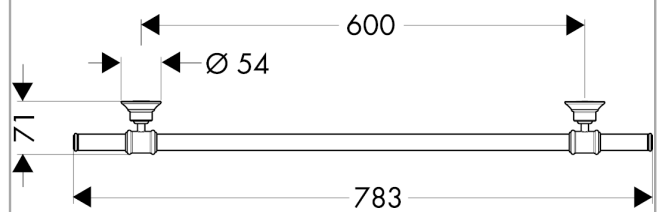

**AXOR Montreux  
Badetuchhalter 600 mm**

Oberfläche: **Brushed Nickel** Artikelnummer: **42060820**

**Merkmale**

- Wandmontage
- Material: Metall
- Material Halteelement: Metall
- Länge: 783 mm
- mit Befestigungsmaterial
- Bohrabstand: 600 mm
- Durchmesser Bohrloch: 6 mm
- verdeckte Befestigung

**Produktabbildung**

**Maßzeichnung**

**AXOR Montreux  
Badetuchhalter 600 mm**

Oberfläche: **Brushed Nickel**    Artikelnummer: **42060820**

**Explosionszeichnung**

Baujahr: >05/06

**AXOR Montreux****Badetuchhalter 600 mm**Oberfläche: **Brushed Nickel**    Artikelnummer: **42060820****Ersatzteilliste**