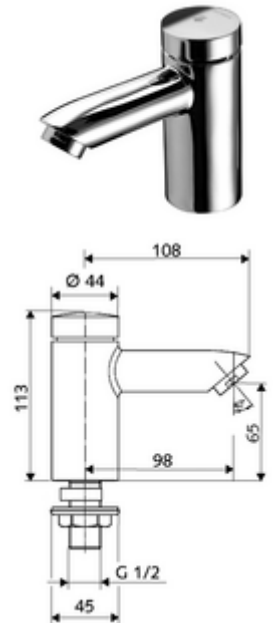

Artikelnummer: 02 130 06 99

Selbstschluss-Standventil PETIT SC HD-K - Hochdruck Kaltwasser / vorgemischtes Wasser

Manuelle Auslösung mit automatischem Schließvorgang. Einfache Laufzeiteinstellung.

Lieferumfang

- Selbstschluss-Einlocharmatur
  - Selbstschlusskartusche SC II
  - Strahlregler
- Befestigungsmaterial für Waschtischmontage

Technische Daten

- Laufzeit: 2 - 15 s einstellbar (7 s Werkseinstellung)
- Durchfluss: max. 5 l/min druckunabhängig
- Fließdruck: 1,0 - 5,0 bar
- Max. Ruhedruck: 8 bar
- Max. Betriebstemperatur: 70 °C (80 °C für thermische Desinfektion)
- Werkstoff: Gehäuse entzinkungsbeständiges Messing konform TrinkwV
- Oberfläche: chrom
- Anschluss: DN 15 G 1/2 AG
- Zertifikate: P-IX 19958/IO, dr, Watermark, WELS
- Geräuschklasse: I
- Durchflussklasse: O

Lieferdaten

- Gewicht: 0,98 kg/Stück
- Verpackungseinheit: 1

Notwendige zugehörige Artikel

Hahnlochrosette PETIT

Artikelnr.: 76 063 06 99

Empfohlene zugehörige Artikel

Strahlregler max. 5,7 l/min druckunabhängig,
diebstahlgeschützt

Artikelnr.: 02 121 06 99

Flexibler Schlauch Clean-Flex S

Artikelnr.: 10 318 06 99 oder

Flexibler Schlauch Clean-Flex S

Artikelnr.: 10 319 06 99 oder

Eckventil mit Regulierfunktion COMFORT mit Filter

Artikelnr.: 05 430 06 99 oder

Eckventil mit Regulierfunktion COMFORT mit Filter

Artikelnr.: 05 428 06 99 oder

Waschtischablaufgarnitur OPEN

Artikelnr.: 02 002 06 99 oder

Waschtischablaufgarnitur PUSH OPEN

Artikelnr.: 02 000 06 99 oder