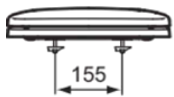

CONTOUR 21

S406536

CONTOUR 21 | Sandwich Sitz 375x440x70 mm in blau

Bild & Zeichnung

Armitage
Shanks

Allgemeine Informationen

Produktkategorie:	WC-Sitze
Produktart:	Sandwich Sitz
Marke:	Armitage Shanks
Kollektion:	CONTOUR 21
Designer:	Studio Levien
Colour:	36 - Blau
Oberflächenveredelung:	glänzend
Maximale Höhe (mm):	70
Maximale Breite (mm):	375
Ausladung (mm):	440
Befestigungsart:	Scharniereset
Nettogewicht (kg):	2.70
EAN Code:	5017830382591