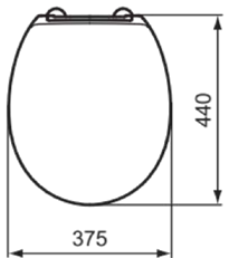

CONTOUR 21

S406536

CONTOUR 21 | Sandwich Sitz 375x440x70 mm in blau

Bild & Zeichnung

Armitage
Shanks

Allgemeine Informationen

Produktkategorie:	WC-Sitze
Produktart:	Sandwich Sitz
Marke:	Armitage Shanks
Kollektion:	CONTOUR 21
Designer:	Studio Levien
Colour:	36 - Blau
Oberflächenveredelung:	glänzend
Maximale Höhe (mm):	70
Maximale Breite (mm):	375
Ausladung (mm):	440
Befestigungsart:	Scharniereset
Nettogewicht (kg):	2.70
EAN Code:	5017830382591