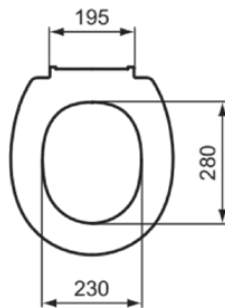

CONTOUR 21

S406536

CONTOUR 21 | Sandwich Sitz 375x440x70 mm in blau

Bild & Zeichnung

Armitage
Shanks

Allgemeine Informationen

Produktkategorie:	WC-Sitze
Produktart:	Sandwich Sitz
Marke:	Armitage Shanks
Kollektion:	CONTOUR 21
Designer:	Studio Levien
Colour:	36 - Blau
Oberflächenveredelung:	glänzend
Maximale Höhe (mm):	70
Maximale Breite (mm):	375
Ausladung (mm):	440
Befestigungsart:	Scharniereset
Nettogewicht (kg):	2.70
EAN Code:	5017830382591