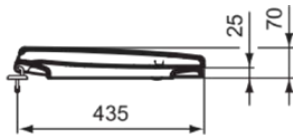

CONTOUR 21

S406536

CONTOUR 21 | Sandwich Sitz 375x440x70 mm in blau

Bild & Zeichnung

Armitage
Shanks

Allgemeine Informationen

Produktkategorie:	WC-Sitze
Produktart:	Sandwich Sitz
Marke:	Armitage Shanks
Kollektion:	CONTOUR 21
Designer:	Studio Levien
Colour:	36 - Blau
Oberflächenveredelung:	glänzend
Maximale Höhe (mm):	70
Maximale Breite (mm):	375
Ausladung (mm):	440
Befestigungsart:	Scharniereset
Nettogewicht (kg):	2.70
EAN Code:	5017830382591