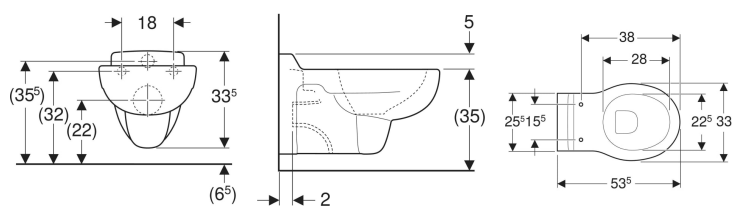

Geberit Bambini Wand-WC für Kinder, Tiefspüler, für WC-Sitz

Beispielbild

Verwendungszwecke

- Für Kinder
- Für Kinderbetreuungseinrichtungen
- Für UP-Spülkästen
- Für Druckspüler

Eigenschaften

- Wandhängend

Zusätzlich zu bestellen

- WC-Sitz oder WC-Sitzring

- Tiefspül-WC
- Abgang horizontal
- Mit Spülrand
- Typ 1, Vollmenge 6 l, nach EN 997

Technische Daten

Werkstoff | Sanitärkeramik

Art.-Nr.	Farbe / Oberfläche	B	H	T	VE1
201700000	weiß	33 cm	34 cm	53.5 cm	1 St.