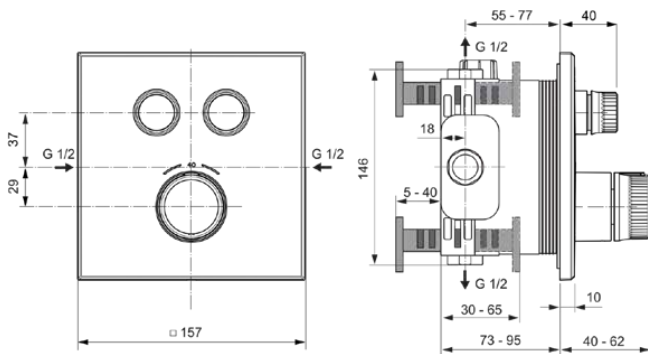

CERATHERM NAVIGO

A7302GN

CERATHERM NAVIGO | Brausearmatur UP Bausatz 2 157x40x157 mm in silver storm, Kit 1 required (A1000), 18 l/min (3 bar) | Thermostatfunktion, Wasser- & Energiesparend, PVD Technologie

Bild & Zeichnung

Allgemeine Informationen

Produktkategorie:	Brausearmaturen
Produktart:	Brausearmatur UP Bausatz 2
Marke:	Ideal Standard
Kollektion:	CERATHERM NAVIGO
Designer:	Ideal Standard
Colour:	GN - Silver Storm
Oberflächenveredelung:	satın
Maximale Höhe (mm):	157
Maximale Breite (mm):	157
Ausladung (mm):	40 - 62
Befestigungsart:	Kit 1 benötigt
Empfohlenes Unterputz-Kit:	A1000
Nettogewicht (kg):	2.10
EAN Code:	4015413349505

Produktspezifikationen

Betriebs-Höchstdruck (bar):	10
Betriebs-Mindestdruck (bar):	0.5
Geräuschgedämpfte S-Anschlüsse:	Nein
PVD Technologie:	Ja
Form der Rosette(n):	Quadrat
Oberflächenschutz:	PVD
Oberflächenveredelung:	satin
Temperaturbegrenzer:	Ja
Thermostatisch:	Ja
Art der Temperaturkontrolle:	Thermostatisch
Mit S-Anschlüssen:	Nein
Mit Rosette(n):	Ja
Mit Griff(en):	Ja
Mit Handbrause-Set:	Nein
Mit Kopfbrause:	Nein
Mit Dichtvlies:	Ja
Mit Brausekombination:	Nein
Befestigungsart:	Kit 1 benötigt
Montageart:	Wandeinbau