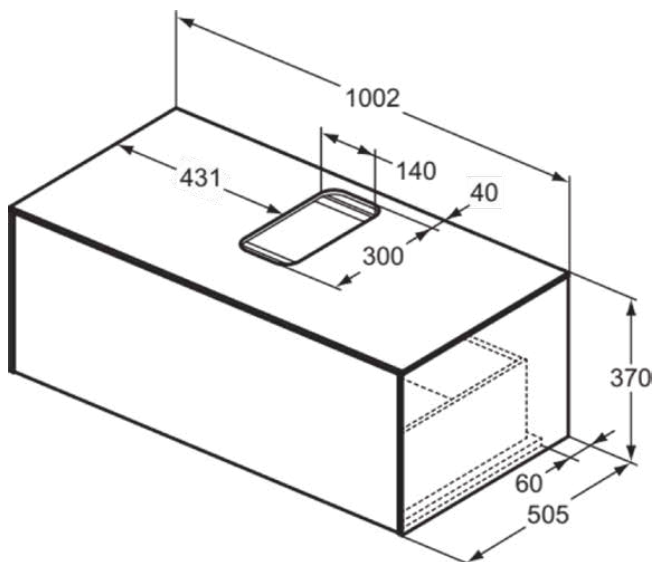

CONCA

T3930Y6

CONCA | Waschtisch-Unterschrank 1002x505x370 mm in eiche hell furnier, 1 Schublade | Vollauszug, Push-to-open, SoftClosing, Vormontiert, Nachhaltig gewonnenes Holz, Echtholz furnier

Bild & Zeichnung

Allgemeine Informationen

Produktkategorie:	Möbel
Produktart:	Waschtisch-Unterschrank
Marke:	Ideal Standard
Kollektion:	CONCA
Designer:	Palomba Serafini Associati
Colour:	Y6 - Eiche Hell Furnier
Oberflächenveredelung:	Matt
Höhe (mm):	370
Breite (mm):	1002
Ausladung (mm):	505
Befestigungsart:	Befestigungsset
Nettogewicht (kg):	36.00
EAN Code:	8014140460183

CONCA

T3930Y6

CONCA | Waschtisch-Unterschrank 1002x505x370 mm in eiche hell furnier, 1 Schublade | Vollauszug, Push-to-open, SoftClosing, Vormontiert, Nachhaltig gewonnenes Holz, Echtholz furnier

Produktspezifikationen