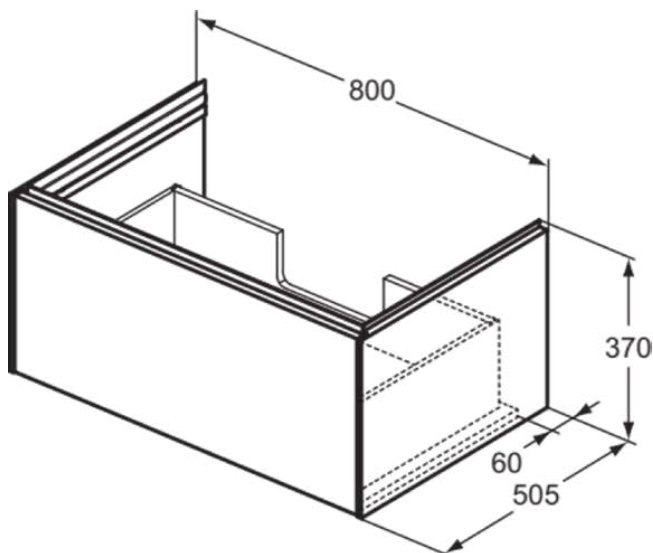

CONCA

T4578Y5

CONCA | Waschtisch-Unterschrank 800x505x370 mm in walnuss dunkel dekor, 1 Schublade | Vollauszug, Push-to-open, SoftClosing, Vormontiert, Nachhaltig gewonnenes Holz, Echtholz furnier

Bild & Zeichnung

Allgemeine Informationen

Produktkategorie:	Möbel
Produktart:	Waschtisch-Unterschrank
Marke:	Ideal Standard
Kollektion:	CONCA
Designer:	Palomba Serafini Associati
Colour:	Y5 - Walnuss Dunkel Dekor
Oberflächenveredelung:	Matt
Höhe (mm):	370
Breite (mm):	800
Ausladung (mm):	505
Befestigungsart:	Befestigungsset
Nettogewicht (kg):	28.00
EAN Code:	8014140483250

CONCA

T4578Y5

CONCA | Waschtisch-Unterschrank 800x505x370 mm in walnuss dunkel dekor, 1 Schublade | Vollauszug, Push-to-open, SoftClosing, Vormontiert, Nachhaltig gewonnenes Holz, Echtholz furnier

Produktspezifikationen