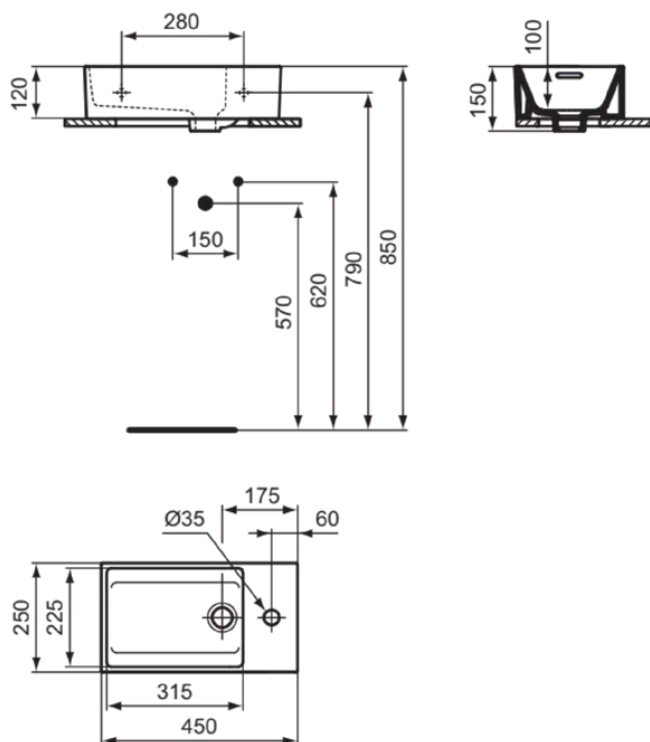

EXTRA

T3923V1

EXTRA | Handwaschbecken 450x250x150 mm in weiß seidenmatt, 1 Hahnloch, mit Überlauf | Platzsparender Waschtisch

Bild & Zeichnung

Allgemeine Informationen

Produktkategorie:	Waschtische
Produktart:	Handwaschbecken
Marke:	Ideal Standard
Kollektion:	EXTRA
Designer:	Palomba Serafini Associati
Colour:	V1 - Weiß Seidenmatt
Oberflächenveredelung:	satın
Maximale Höhe (mm):	150
Maximale Breite (mm):	450
Ausladung (mm):	250
Nettogewicht (kg):	10.30
EAN Code:	8014140487227

Features

Platzsparender Waschtisch

Downloads

- [Installation Guide](#)

Produktstandards & Zertifikate

Normen:	EN 14688
Declaration of Performance classification (DoP):	CL25

Produktspezifikationen

Farbcode:	V1
Farbbeschreibung:	weiß seidenmatt
Geschliffene Unterseite:	Ja
Barrierefreies Produkt:	Nein
Mit Kettenöse:	Nein
Material:	Keramik
Materialspezifikation:	Feinfeuerton
Anzahl von Hahnöchern je Waschbecken:	1
Anzahl von Waschbecken:	1
Sichtbarer Überlauf:	Ja
PVD Technologie:	Nein
Ablagefläche:	Ohne
Oberflächenveredelung:	satın
Position des Hahnlochs:	Mitte
Form des Überlaufs:	Geschlitzt
Mit Rückwand:	Nein
Mit Verschlussstopfen:	Nein

EXTRA

T3923V1

EXTRA | Handwaschbecken 450x250x150 mm in weiß seidenmatt, 1 Hahnloch, mit Überlauf | Platzsparender Waschtisch

Produktspezifikationen

Mit Überlauf:	Ja
Mit Siphon:	Nein
Ausschnittschablone im Lieferumfang enthalten:	Nein
Befestigungsmaterial im Lieferumfang enthalten:	Nein
Montageart:	wandhängend
Empfohlene Ausschnittschablone:	TT0293969