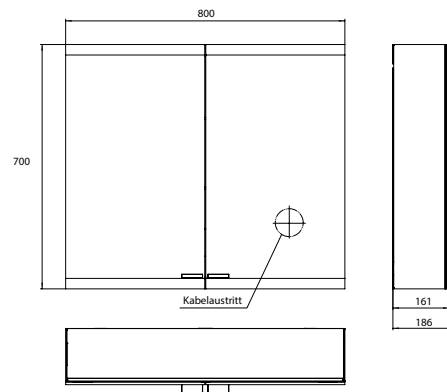

PRODUKTINFORMATION

Lichtspiegelschrank evo, 800 mm, 2 Türen, Aufputzmodell, IP 20 aluminium

Art.-Nr.9397 081 04

Stufenlose Lichtsteuerung An/Aus, Helligkeit und Lichtfarbe (2.700 bis 6.500 K) über drei integrierte Touchbedienfelder, Waagerechte LED-Beleuchtung, verspiegelte Rückwand, 2 stufenlos einstellbare Glasablagen, 2 Steckdosen, Höhe: 700 mm