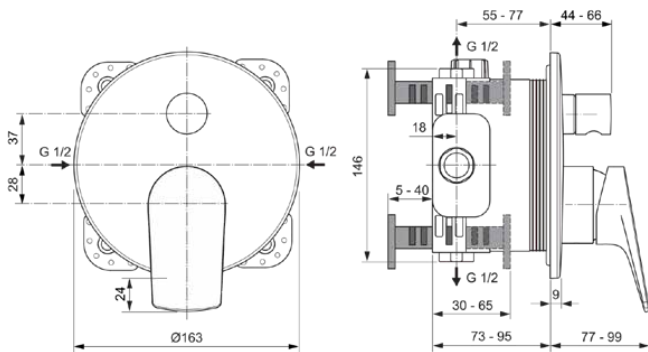

LDV

A7637A5

LDV | Badearmatur UP Bausatz 2 163x77x187 mm in magnetic grey, Kit 1 required (A1000), 23.0 l/min (3 bar) | Click-Technologie, PVD Technologie

Bild & Zeichnung

Allgemeine Informationen

Produktkategorie:	Badearmaturen
Produktart:	Badearmatur UP Bausatz 2
Marke:	Ideal Standard
Kollektion:	LDV
Designer:	Palomba Serafini Associati
Farbe:	A5 - Magnetic Grey
Oberflächenveredelung:	satın
Höhe (mm):	187
Breite (mm):	163
Ausladung (mm):	77 - 99
Befestigungsart:	Kit 1 benötigt
Empfohlenes Unterputz-Kit:	A1000
Nettogewicht (kg):	1.46
EAN Code:	4015413357357

Anzahl der Rosette(n):	1
Anzahl der Griffe:	1
Farbcode:	A5
Farbbeschreibung:	magnetic grey
Cool Body Technologie:	Nein
Absperrbare S-Anschlüsse:	Nein
DVGW-Eigensicher:	Nein
Einstellbar Spülzeit:	Nein
Griffposition:	Vorderseite
Material:	Metall
Material der Rosette(n):	Metall
Material des Griffs:	Metall
Materialspezifikation:	Messing
Maximaler Durchfluss bei 3 bar (l/min):	23.0
Maximaler Durchfluss bei 3 bar (l/min) für alle Auslässe:	23/23
Durchfluss bei 3 bar (l) - Handbrause:	23

LDV

A7637A5

LDV | Badearmatur UP Bausatz 2 163x77x187 mm in magnetic grey, Kit 1 required (A1000), 23.0 l/min (3 bar) | Click-Technologie, PVD Technologie

Produktspezifikationen

Durchfluss bei 3 bar (l) - Auslauf:	23
Betriebs-Höchstdruck (bar):	10
Betriebs-Mindestdruck (bar):	0.5
Geräuschgedämpfte S-Anschlüsse:	Nein
PVD Technologie:	Ja
Form der Rosette(n):	Rund
Oberflächenschutz:	PVD
Oberflächenveredelung:	satin
Temperaturbegrenzer:	Ja
Thermische Desinfektion durchführbar:	Nein
Griffart:	Betätigungshebel
Art der Temperaturkontrolle:	Manuelle Betätigung
Mit S-Anschlüssen:	Nein
Mit Rückschlagventil:	Ja
Mit Umstelleinheit:	Ja
Mit Rosette(n):	Ja
Mit Griff(en):	Ja
Mit Handbrause-Set:	Nein
Mit Kopfbrause:	Nein
Mit Brausekombination:	Nein
Befestigungsart:	Kit 1 benötigt
Montageart:	Wandeinbau