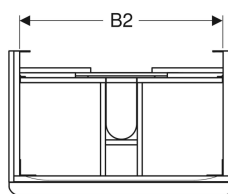

Geberit Smyle Square Unterschrank für Waschtisch, mit zwei Schubladen

Beispielbild

Eigenschaften

- FSC™ C134279 zertifiziert
- Wandhängend
- Mit zwei Schubladen
- Griff zum Öffnen
- Schublade mit Selbststeinzug
- Feuchtigkeitsbeständig

- Schubladenrahmen aus Metall
- Vormontiert geliefert

Technische Daten

| | |
|------------------------------|--|
| Werkstoff | Hochverdichtete Dreischicht-Holzspanplatte |
| Maximale Schubladenbelastung | 30 kg |

Lieferumfang

- Unterschrank für Waschtisch
- Befestigungsmaterial

| Art.-Nr. | Farbe / Oberfläche | B | B1 | B2 | Breite Waschtisch | H | T | VE1 |
|----------------|--|---------|---------|---------|-------------------|---------|-------|-------|
| 500.352.JK.1 * | Korpus und Front: lava / lackiert matt Griff: lava / pulverbeschichtet matt | 58.4 cm | 53.5 cm | 51.4 cm | 60 cm | 61.7 cm | 47 cm | 1 St. |