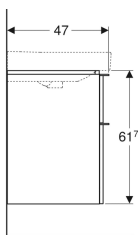

Geberit Smyle Square Unterschrank für Waschtisch, mit zwei Schubladen

Beispielbild

Eigenschaften

- FSC™ C134279 zertifiziert
- Wandhängend
- Mit zwei Schubladen
- Griff zum Öffnen
- Schublade mit Selbststeinzug
- Feuchtigkeitsbeständig

- Schubladenrahmen aus Metall
- Vormontiert geliefert

Technische Daten

| | |
|------------------------------|--|
| Werkstoff | Hochverdichtete Dreischicht-Holzspanplatte |
| Maximale Schubladenbelastung | 30 kg |

Lieferumfang

- Unterschrank für Waschtisch
- Befestigungsmaterial

| Art.-Nr. | Farbe / Oberfläche | B | B1 | B2 | Breite Waschtisch | H | T | VE1 |
|----------------|--|---------|---------|---------|-------------------|---------|-------|-------|
| 500.352.JK.1 * | Korpus und Front: lava / lackiert matt Griff: lava / pulverbeschichtet matt | 58.4 cm | 53.5 cm | 51.4 cm | 60 cm | 61.7 cm | 47 cm | 1 St. |