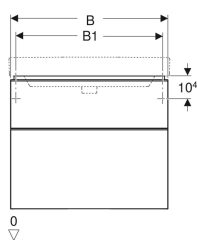

Geberit Smyle Square Unterschrank für Waschtisch, mit zwei Schubladen

Beispielbild

Eigenschaften

- FSC™ C134279 zertifiziert
- Wandhängend
- Mit zwei Schubladen
- Griff zum Öffnen
- Schublade mit Selbststeinzug
- Feuchtigkeitsbeständig

- Schubladenrahmen aus Metall
- Vormontiert geliefert

Technische Daten

| | |
|------------------------------|--|
| Werkstoff | Hochverdichtete Dreischicht-Holzspanplatte |
| Maximale Schubladenbelastung | 30 kg |

Lieferumfang

- Unterschrank für Waschtisch
- Befestigungsmaterial

| Art.-Nr. | Farbe / Oberfläche | B | B1 | B2 | Breite Waschtisch | H | T | VE1 |
|----------------|--|---------|---------|---------|-------------------|---------|-------|-------|
| 500.352.JK.1 * | Korpus und Front: lava / lackiert matt Griff: lava / pulverbeschichtet matt | 58.4 cm | 53.5 cm | 51.4 cm | 60 cm | 61.7 cm | 47 cm | 1 St. |