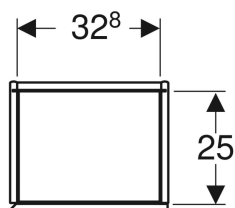

Geberit Hochschrank mit einer Tür

Beispielbild

Verwendungszwecke

- Für Serien Geberit ONE, Acanto, iCon und VariForm

Eigenschaften

- FSC™ C134279 zertifiziert
- Wandhängend
- Mit einer Tür
- Tür mit Dämpfungsmechanismus

- Griffmulde oder Push-to-open-Mechanismus zum Öffnen
- Mit vier versetzbaren Glaseinlegeböden
- Mit einem festen Einlegeboden
- Anschlagseite links oder rechts
- Feuchtigkeitsbeständig
- Vormontiert geliefert

Technische Daten

Werkstoff | Hochverdichtete Dreischicht-Holzspanplatte

Lieferumfang

- Hochschrank
- 4 Glaseinlegeböden

- Befestigungsmaterial

Art.-Nr.	Farbe / Oberfläche	B	H	T	VE1
505.083.00.7	* Korpus und Front: greige / lackiert matt	36 cm	180 cm	29.1 cm	1 St.