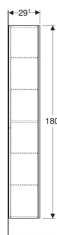

Geberit Hochschrank mit einer Tür

Beispielbild

Verwendungszwecke

- Für Serien Geberit ONE, Acanto, iCon und VariForm

Eigenschaften

- FSC™ C134279 zertifiziert
- Wandhängend
- Mit einer Tür
- Tür mit Dämpfungsmechanismus

- Griffmulde oder Push-to-open-Mechanismus zum Öffnen
- Mit vier versetzbaren Glaseinlegeböden
- Mit einem festen Einlegeboden
- Anschlagseite links oder rechts
- Feuchtigkeitsbeständig
- Vormontiert geliefert

Technische Daten

Werkstoff | Hochverdichtete Dreischicht-Holzspanplatte

Lieferumfang

- Hochschrank
- 4 Glaseinlegeböden

- Befestigungsmaterial

Art.-Nr.	Farbe / Oberfläche	B	H	T	VE1
505.083.00.7	* Korpus und Front: greige / lackiert matt	36 cm	180 cm	29.1 cm	1 St.