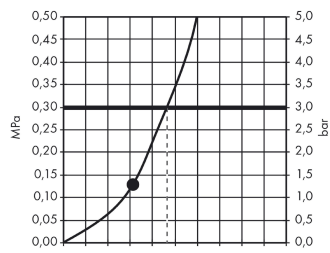

Technologie

Zertifikate / Nachhaltigkeit

AXOR LampShower/Nendo
LampShower 275 1jet mit Brausearm
 Oberfläche: **Chrom** Artikelnummer: **26031000**

Produktabbildung

Maßzeichnung

Durchflussdiagramm

Q = l/min 0 3 6 9 12 15 18 21 24 27 30
 Q = l/sec 0 0,1 0,2 0,3 0,4 0,5