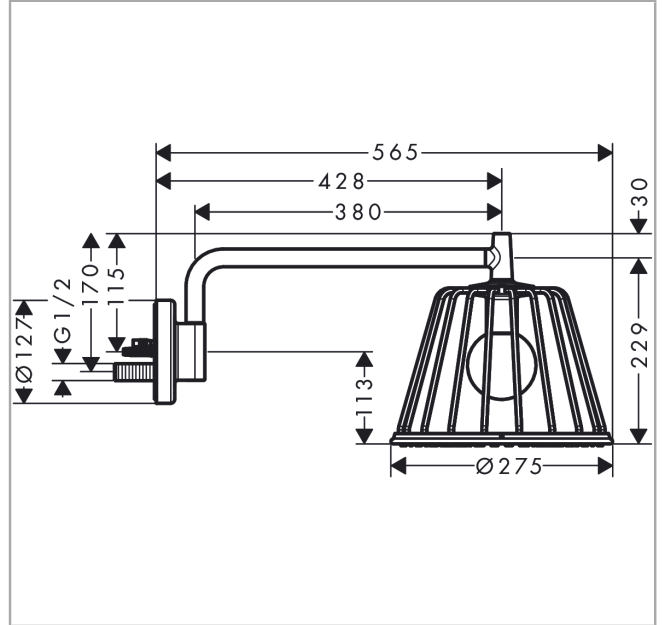

AXOR LampShower/Nendo
LampShower 275 1jet mit Brausearm
Oberfläche: **Chrom** Artikelnummer: **26031000**

Merkmale

- besteht aus: Kopfbrause, Brausearm
- Brausekopfgröße: 275 mm
- Strahlart: Rain
- Kugelgelenk: Kopfbrause im Winkel verstellbar
- Material Strahlscheibe: Metall
- Brausearmlänge 380 mm
- Brausearm horizontal schwenkbar um 150°
- maximale Durchflussmenge bei 3 bar: 13 l/min
- Durchflussmenge Rain Strahl (bei 3 bar): 13 l/min
- Mindestfließdruck: 2 bar
- Strahlzonen: körperumhüllender und zur Mitte hin konzentrierter Brausestrahl
- Strahlscheibe zur Reinigung abnehmbar
- Montage: Wand
- Anschlussgewinde G ½
- mit integrierter Beleuchtung
- Lampe: LED
- Spannungsversorgung: 12 V
- Transformator Unterputz Netzteil 12 V, 12 W
- Eingangsspannung: 100 - 240 V AC / 50 / 60 Hz
- Ausgangsspannung: 12 V - DC
- Farbtemperatur: 2700 K
- Energieeffizienzklasse: enthält eine Lichtquelle der Energieeffizienzklasse G
- nicht für Durchlauferhitzer geeignet
- Sicherheit geprüft und Fertigung überwacht durch TÜV SÜD Product Service GmbH

Technologie

Zertifikate / Nachhaltigkeit

AXOR LampShower/Nendo
LampShower 275 1jet mit Brausearm
 Oberfläche: **Chrom** Artikelnummer: **26031000**

Produktabbildung

Maßzeichnung

Durchflussdiagramm

Q = l/min 0 3 6 9 12 15 18 21 24 27 30
 Q = l/sec 0 0,1 0,2 0,3 0,4 0,5

Explosionszeichnung

Baujahr: >02/22

AXOR LampShower/Nendo
LampShower 275 1jet mit Brausearm
 Oberfläche: **Chrom** Artikelnummer: **26031000**

Ersatzteilliste

Baujahr: >02/22

Pos.		Artikelnummer	PG	VE
1	Anschlußnippel G½	92195000	11	1
2	O-Ring 11x2	98127000	1	1
3	Befestigungssatz	95430000	9	1
4	O-Ring 100x2,5	98417000	4	1
5	Rückflußverhinderer DW 10	96456000	3	1
6	O-Ring 17x2	98199000	1	1
7	Stopfen	92202000	12	1
8	Rosette	92193000	16	1
9	Strahlscheibe kpl.	92181000	19	1
10	Leuchtmittel	93006000	14	1
11	Leuchtenglas	92182000	15	1
12	Transformator	95585000	16	1
13	Kabel für Beleuchtung (12 V)	95586000	12	1
a	Grundkörper	26909180	98	1
b	Armaturen fett	90920000	5	1