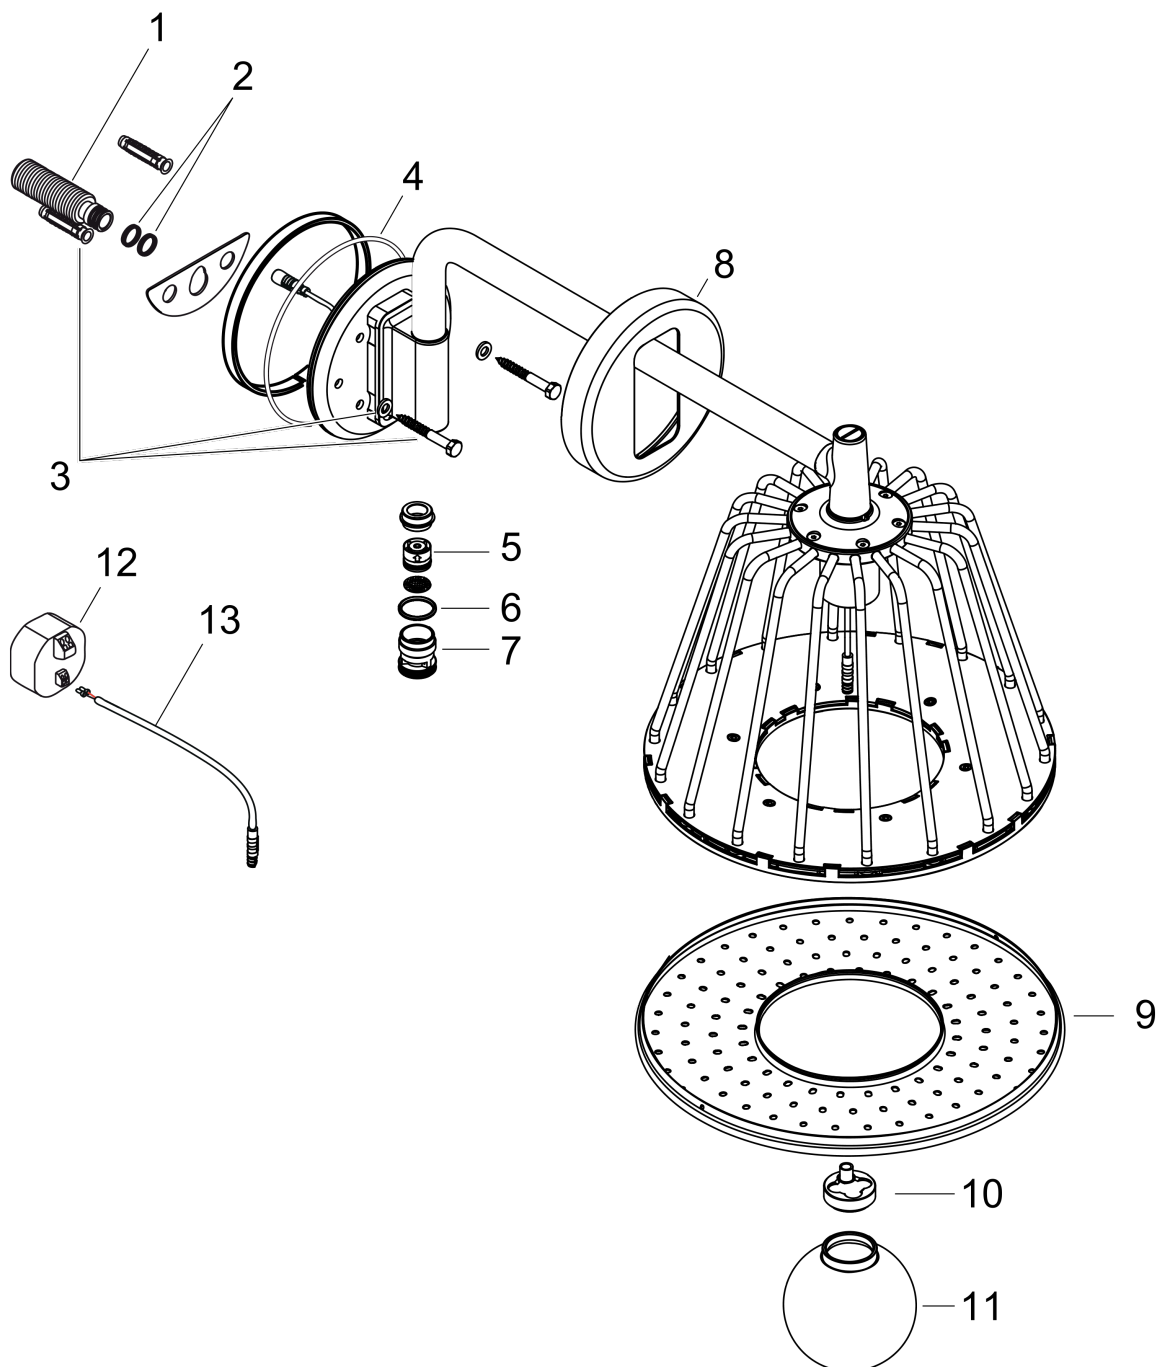

AXOR LampShower/Nendo
LampShower 275 1jet mit Brausearm
Oberfläche: **Chrom** Artikelnummer: **26031000**

Merkmale

- besteht aus: Kopfbrause, Brausearm
- Brausekopfgröße: 275 mm
- Strahlart: Rain
- Kugelgelenk: Kopfbrause im Winkel verstellbar
- Material Strahlscheibe: Metall
- Brausearmlänge 380 mm
- Brausearm horizontal schwenkbar um 150°
- maximale Durchflussmenge bei 3 bar: 13 l/min
- Durchflussmenge Rain Strahl (bei 3 bar): 13 l/min
- Mindestfließdruck: 2 bar
- Strahlzonen: körperumhüllender und zur Mitte hin konzentrierter Brausestrahl
- Strahlscheibe zur Reinigung abnehmbar
- Montage: Wand
- Anschlussgewinde G ½
- mit integrierter Beleuchtung
- Lampe: LED
- Spannungsversorgung: 12 V
- Transformator Unterputz Netzteil 12 V, 12 W
- Eingangsspannung: 100 - 240 V AC / 50 / 60 Hz
- Ausgangsspannung: 12 V - DC
- Farbtemperatur: 2700 K
- Energieeffizienzklasse: enthält eine Lichtquelle der Energieeffizienzklasse G
- nicht für Durchlauferhitzer geeignet
- Sicherheit geprüft und Fertigung überwacht durch TÜV SÜD Product Service GmbH

Technologie

Zertifikate / Nachhaltigkeit

AXOR LampShower/Nendo
LampShower 275 1jet mit Brausearm
 Oberfläche: **Chrom** Artikelnummer: **26031000**

Produktabbildung

Maßzeichnung

Durchflussdiagramm

Q = l/min 0 3 6 9 12 15 18 21 24 27 30
 Q = l/sec 0 0,1 0,2 0,3 0,4 0,5

Explosionszeichnung

Baujahr: >02/22

AXOR LampShower/Nendo
LampShower 275 1jet mit Brausearm
 Oberfläche: **Chrom** Artikelnummer: **26031000**

Ersatzteilliste

Baujahr: >02/22

Pos.		Artikelnummer	PG	VE
1	Anschlußnippel G½	92195000	11	1
2	O-Ring 11x2	98127000	1	1
3	Befestigungssatz	95430000	9	1
4	O-Ring 100x2,5	98417000	4	1
5	Rückflußverhinderer DW 10	96456000	3	1
6	O-Ring 17x2	98199000	1	1
7	Stopfen	92202000	12	1
8	Rosette	92193000	16	1
9	Strahlscheibe kpl.	92181000	19	1
10	Leuchtmittel	93006000	14	1
11	Leuchtenglas	92182000	15	1
12	Transformator	95585000	16	1
13	Kabel für Beleuchtung (12 V)	95586000	12	1
a	Grundkörper	26909180	98	1
b	Armaturen fett	90920000	5	1