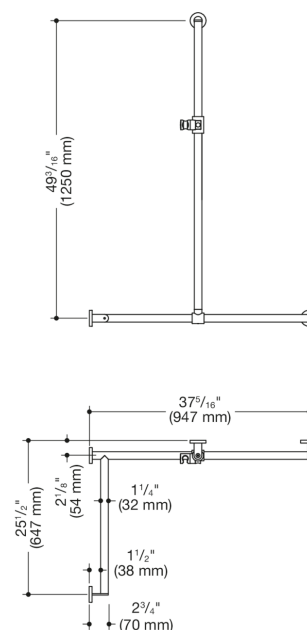

Abbildung ähnlich

Abmessungen in mm

## Eigenschaften

Duschhandlauf mit verschiebbarer Brausehalterstange, System 900, Eckmontage

- senkrecht und waagrecht angeordnete, im rechten Winkel verbundene Stangen mit Befestigungsrosetten und Brausehalter
- mit seitlich (zur Montage) verschiebbarer Brausehalterstange
- Ausführung links
- senkrechte Länge 49 3/16 inch (1250 mm), waagerechte Längen (Eckmontage) 37 5/16 inch (947 mm) und 25 1/2 inch (647 mm), 2 3/4 inch (70 mm) tief
- Stangendurchmesser 1 1/4 inch (32 mm), Rohrstärke 1/16 inch (2 mm), Rosettendurchmesser 2 3/4 inch (70 mm)
- belastbar bis 330 lbs (150 kg)
- aus hochwertigem Edelstahl, matt geschliffen
- Brausehalter aus hochwertigem matten Polyamid in den HEWI Farben 98 (Signalweiß) und 92 (Anthrazitgrau)
- geeignet für Handbrausen verschiedener Hersteller
- Brausehalter kann stufenlos geneigt und nach Betätigen einer großflächigen Drucktaste in der Höhe verstellt werden
- konische Aufnahme am Brausehalter erleichtert das Einhängen der Handbrause
- reduzierte Anzahl Befestigungsrosetten durch innovative Eckverbindung
- inklusive korrosionsfreiem und geprüftem HEWI Befestigungsmaterial zur Wandmontage sowie Dichtband zur Abdichtung der Bohrpunkte
- erfüllt die Anforderungen nach 2010 ADA Standards und ICC/ANSI A117.1-2017