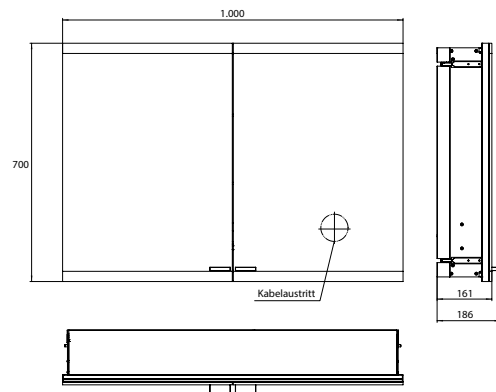

PRODUKTINFORMATION

Lichtspiegelschrank evo, 1.000 mm, 2 Türen, Unterputzmodell, IP 20 aluminium

Art.-Nr.9397 081 15

Stufenlose Lichtsteuerung An/Aus, Helligkeit und Lichtfarbe (2.700 bis 6.500 K) über drei integrierte Touchbedienfelder, Waagerechte LED-Beleuchtung, verspiegelte Rückwand, 2 stufenlos einstellbare Glasablagen, 2 Steckdosen, Höhe: 700 mm