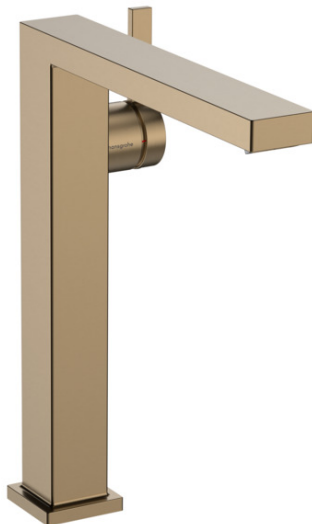

Tecturis E

Einhebel-Waschtischmischer 240 Fine CoolStart EcoSmart+ für Aufsatzwaschtische ohne Ablaufgarnitur

Oberfläche: **Brushed Bronze** Artikelnummer: **73072140**

Beschreibung

Merkmale

- ComfortZone 240
- Ausladung: 197 mm
- Auslaufhöhe: 243 mm
- Griffvariante: Hebelgriff
- Strahlart: WaterfallStream
- maximale Durchflussmenge bei 3 bar: 4 l/min
- Keramikmischsystem
- für Durchlauferhitzer geeignet
- Anschlussart: G $\frac{3}{8}$ Anschlussschläuche
- Anschlussgröße: DN15
- Kaltwasser in Griff-Grundstellung
- EU-Taxonomie: max. 6 l/min - wesentlicher Beitrag (SC) möglich
- PA-IX 38613/IO

Technologie

Designpreise

Produktabbildung

Maßzeichnung

Tecturis E

Einhebel-Waschtismischer 240 Fine CoolStart EcoSmart+ für Aufsatzwaschtische ohne Ablaufgarnitur

Oberfläche: **Brushed Bronze** Artikelnummer: **73072140**

Durchflussdiagramm

Tecturis E

Einhebel-Waschtismischer 240 Fine CoolStart EcoSmart+ für Aufsatzwaschtische ohne Ablaufgarnitur

Oberfläche: **Brushed Bronze** Artikelnummer: **73072140**

Explosionszeichnung