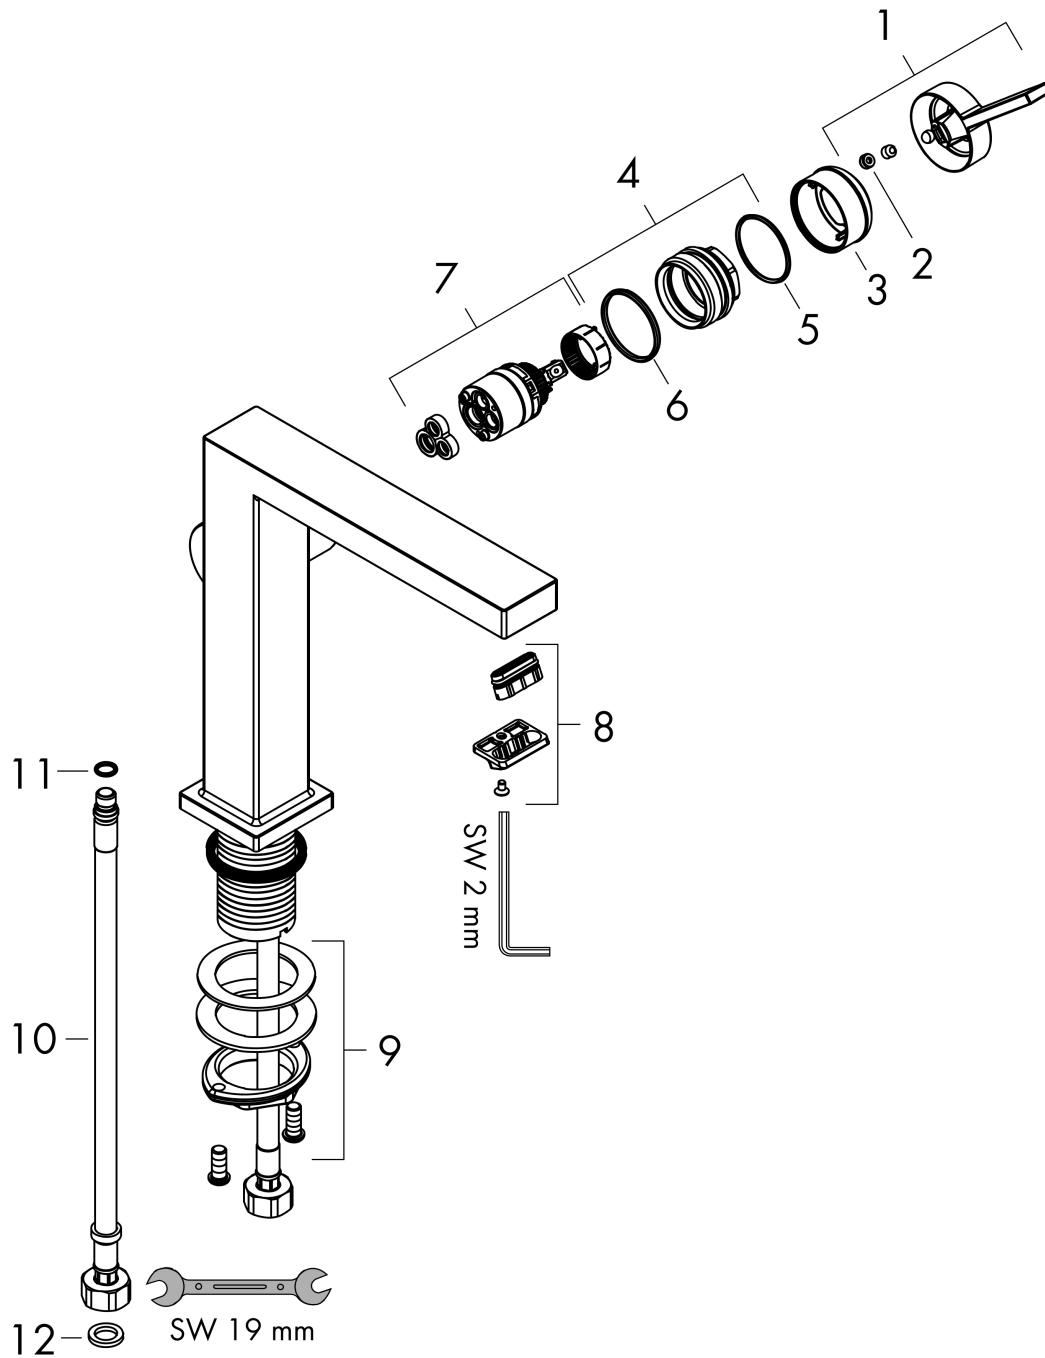

Tecturis E

Einhebel-Waschtischmischer 240 Fine CoolStart EcoSmart+ für Aufsatzwaschtische ohne Ablaufgarnitur

Oberfläche: **Brushed Bronze** Artikelnummer: **73072140**

Beschreibung

Merkmale

- ComfortZone 240
- Ausladung: 197 mm
- Auslaufhöhe: 243 mm
- Griffvariante: Hebelgriff
- Strahlart: WaterfallStream
- maximale Durchflussmenge bei 3 bar: 4 l/min
- Keramikmischsystem
- für Durchlauferhitzer geeignet
- Anschlussart: G $\frac{3}{8}$ Anschlussschläuche
- Anschlussgröße: DN15
- Kaltwasser in Griff-Grundstellung
- EU-Taxonomie: max. 6 l/min - wesentlicher Beitrag (SC) möglich
- PA-IX 38613/IO

Durchflussdiagramm

Tecturis E

Einhebel-Waschtismischer 240 Fine CoolStart EcoSmart+ für Aufsatzwaschtische ohne Ablaufgarnitur

Oberfläche: **Brushed Bronze** Artikelnummer: **73072140**

Explosionszeichnung

Baujahr: >09/23

Tecturis E

Einhebel-Waschtismischer 240 Fine CoolStart EcoSmart+ für Aufsatzwaschtische ohne Ablaufgarnitur

Oberfläche: **Brushed Bronze** Artikelnummer: **73072140**

Ersatzteilliste

Baujahr: >09/23

Pos.	Beschreibung	Artikelnummer	PG	VE
1	Griff	94997140	59	1
2	Griffstopfen	93735460	3	1
3	Rosette	94987140	56	1
4	Mutter	94996000	6	1
5	O-Ring 28x1,5	98421000	1	1
6	O-Ring 29x2	98391000	1	1
7	Kartusche kpl.	93760000	13	1
8	Luftsprudler kpl.	94994000	0	-
9	Schaftbefestigung kpl. (Ø 32)	13961000	7	1
10	Anschlussschlauch 600 mm M8x0,75 G3/8	96556000	7	1
11	O-Ring 7x1,5	98422000	1	1
12	Dichtungsset	95581000	2	1
a	-	87494000	3	1