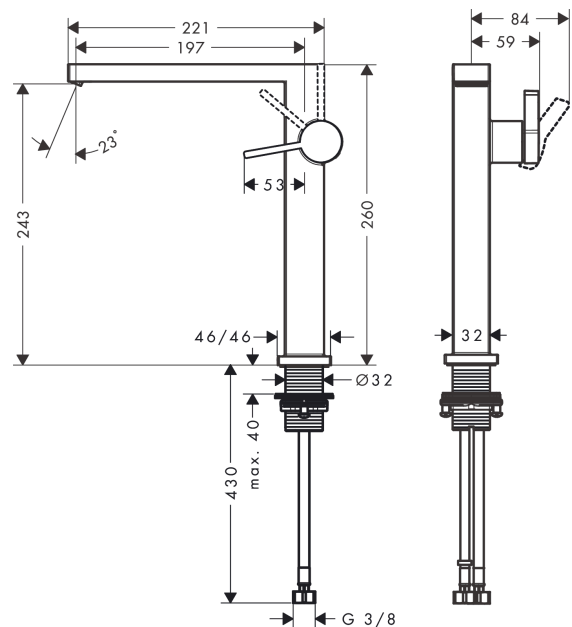

Tecturis E

Einhebel-Waschtischmischer 240 Fine CoolStart EcoSmart+ für Aufsatzwaschtische ohne Ablaufgarnitur

Oberfläche: **Brushed Bronze** Artikelnummer: **73072140**

Beschreibung

Merkmale

- ComfortZone 240
- Ausladung: 197 mm
- Auslaufhöhe: 243 mm
- Griffvariante: Hebelgriff
- Strahlart: WaterfallStream
- maximale Durchflussmenge bei 3 bar: 4 l/min
- Keramikmischsystem
- für Durchlauferhitzer geeignet
- Anschlussart: G $\frac{3}{8}$ Anschlussschläuche
- Anschlussgröße: DN15
- Kaltwasser in Griff-Grundstellung
- EU-Taxonomie: max. 6 l/min - wesentlicher Beitrag (SC) möglich
- PA-IX 38613/IO

Technologie

Designpreise

Produktabbildung

Maßzeichnung

Tecturis E

Einhebel-Waschtismischer 240 Fine CoolStart EcoSmart+ für Aufsatzwaschtische ohne Ablaufgarnitur

Oberfläche: **Brushed Bronze** Artikelnummer: **73072140**

Durchflussdiagramm

Tecturis E

Einhebel-Waschtismischer 240 Fine CoolStart EcoSmart+ für Aufsatzwaschtische ohne Ablaufgarnitur

Oberfläche: **Brushed Bronze** Artikelnummer: **73072140**

Explosionszeichnung

Pos.	Beschreibung	Artikelnummer	PG	VE
1	Griff	94997140	59	1
2	Griffstopfen	93735460	3	1
3	Rosette	94987140	56	1
4	Mutter	94996000	6	1
5	O-Ring 28x1,5	98421000	1	1
6	O-Ring 29x2	98391000	1	1
7	Kartusche kpl.	93760000	13	1
8	Luftsprudler kpl.	94994000	0	-
9	Schaftbefestigung kpl. (Ø 32)	13961000	7	1
10	Anschlussschlauch 600 mm M8x0,75 G3/8	96556000	7	1
11	O-Ring 7x1,5	98422000	1	1
12	Dichtungsset	95581000	2	1
a	-	87494000	3	1