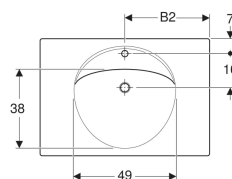

Geberit Preciosa Waschtisch mit Ablagefläche

Beispielbild

Eigenschaften

- Abgesenkte Hahnlochbank
- Mit Ablagefläche

Technische Daten

Werkstoff

Sanitärkeramik

Art.-Nr.	Farbe / Oberfläche	Hahnloch	Überlauf	B	B1	B2	H	T	VE1
124280000	weiß	mittig	sichtbar	80 cm	28 cm	40 cm	20 cm	55 cm	1 St.