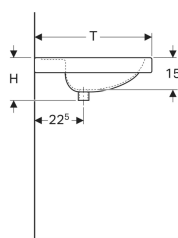

Geberit Preciosa Waschtisch mit Ablagefläche

Beispielbild

Eigenschaften

- Abgesenkte Hahnlochbank
- Mit Ablagefläche

Technische Daten

Werkstoff

Sanitärkeramik

Art.-Nr.	Farbe / Oberfläche	Hahnloch	Überlauf	B	B1	B2	H	T	VE1
124280000	weiß	mittig	sichtbar	80 cm	28 cm	40 cm	20 cm	55 cm	1 St.

Zubehör

- Geberit Tauchrohrsiphon für Waschbecken, Abgang horizontal
- Geberit Tauchrohrgeruchsverschluss für Waschbecken, Abgang horizontal
- Geberit Tauchrohrgeruchsverschluss für Waschbecken, Raumsparmodell, Abgang horizontal
- Geberit Tauchrohrsiphon für Waschbecken, Anschluss BSP, Abgang horizontal oder vertikal
- Befestigungsset für Geberit Waschtische