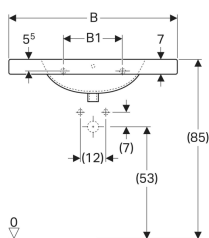

Geberit Preciosa Waschtisch mit Ablagefläche

Beispielbild

Eigenschaften

- Abgesenkte Hahnlochbank
- Mit Ablagefläche

Technische Daten

Werkstoff

Sanitärkeramik

Art.-Nr.	Farbe / Oberfläche	Hahnloch	Überlauf	B	B1	B2	H	T	VE1
124280000	weiß	mittig	sichtbar	80 cm	28 cm	40 cm	20 cm	55 cm	1 St.

Zubehör

- Geberit Tauchrohrsiphon für Waschbecken, Abgang horizontal
- Geberit Tauchrohrgeruchsverschluss für Waschbecken, Abgang horizontal
- Geberit Tauchrohrgeruchsverschluss für Waschbecken, Raumsparmodell, Abgang horizontal
- Geberit Tauchrohrsiphon für Waschbecken, Anschluss BSP, Abgang horizontal oder vertikal
- Befestigungsset für Geberit Waschtische