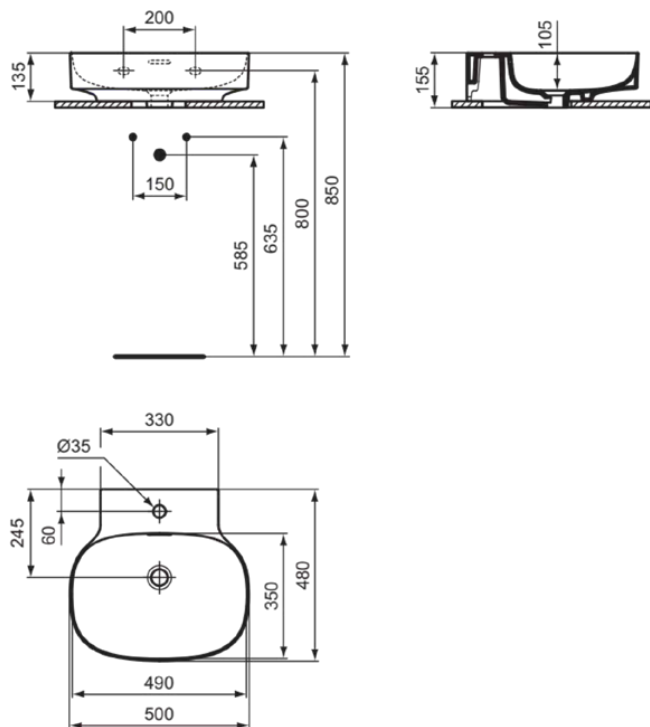

## T498101

LINDA-X | Waschtisch 500x480x155 mm in weiß glänzend, 1 Hahnloch, mit Überlauf | Diamatec

### Allgemeine Informationen

Produktkategorie:	Waschtische
Produktart:	Waschtisch
Marke:	Ideal Standard
Kollektion:	LINDA-X
Designer:	Palomba Serafini Associati
Colour:	01 - Weiß Glänzend
Oberflächenveredelung:	glänzend
Maximale Höhe (mm):	155
Maximale Breite (mm):	500
Ausladung (mm):	480
Nettogewicht (kg):	12.00
EAN Code:	8014140492047

## LINDA-X

**T498101**

LINDA-X | Waschtisch 500x480x155 mm in weiß glänzend, 1 Hahnloch, mit Überlauf | Diamatec

Empfohlene Ausschittschablone: TT0299731