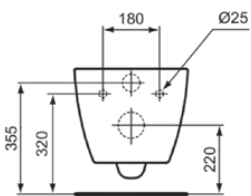

STRADA II

T2997MA

STRADA II | Wand-WC 360x540x350 mm in weiß, CL1 Vollspülung 4.5 - 6 l/min, horizontaler Ablauf | CL1, CL2, Spültechnologie AquaBlade, IdealPlus

Bild & Zeichnung

Allgemeine Informationen

Produktkategorie:	Toiletten
Produktart:	Wand-WC
Marke:	Ideal Standard
Kollektion:	STRADA II
Designer:	Ideal Standard
Colour:	MA - Weiß
Oberflächenveredelung:	glänzend
Maximale Höhe (mm):	350
Maximale Breite (mm):	360
Ausladung (mm):	540
Befestigungsart:	Befestigungsschrauben
Nettogewicht (kg):	25.00
EAN Code:	8014140450528

Produktspezifikationen

CL1 Vollspülung maximal (Liter):	6
CL1 Vollspülung minimal (Liter):	4.5
CL2 Vollspülung maximal (Liter):	6
Kindertoilette:	Nein
Farbcode:	MA
Farbbeschreibung:	weiß
Verdeckte Befestigung:	Ja
IdealPlus Technologie:	Ja
Spülart:	Tiefspül-WC
Barrierefreies Produkt:	Nein
Material:	Keramik
Materialspezifikation:	Glasiertes Porzellan
Position des Auslass:	Mitte
Ausrichtung des Auslass:	Horizontal

STRADA II

T2997MA

STRADA II | Wand-WC 360x540x350 mm in weiß, CL1 Vollspülung 4.5 - 6 l/min, horizontaler Ablauf | CL1, CL2, Spültechnologie AquaBlade, IdealPlus

Produktspezifikationen

Sichtbarkeit des Auslass:	Verdeckt
PVD Technologie:	Nein
Position des Wasserzulaufs:	Hinten
Erhöhte Ausführung:	Nein
Oberflächenveredelung:	glänzend
Art des Wasserzulaufs:	Verdeckt
Mit Bidetfunktion:	Nein
Mit Hygieneausparung / fester Toilettensitz:	Nein
Mit Geruchsabsaugung:	Nein
Befestigungsart:	Befestigungsschrauben
Montageart:	wandhängend