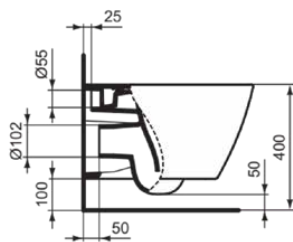

STRADA II

T2997MA

STRADA II | Wand-WC 360x540x350 mm in weiß, CL1 Vollspülung 4.5 - 6 l/min, horizontaler Ablauf | CL1, CL2, Spültechnologie AquaBlade, IdealPlus

Bild & Zeichnung

Allgemeine Informationen

Produktkategorie:	Toiletten
Produktart:	Wand-WC
Marke:	Ideal Standard
Kollektion:	STRADA II
Designer:	Ideal Standard
Colour:	MA - Weiß
Oberflächenveredelung:	glänzend
Maximale Höhe (mm):	350
Maximale Breite (mm):	360
Ausladung (mm):	540
Befestigungsart:	Befestigungsschrauben
Nettogewicht (kg):	25.00
EAN Code:	8014140450528

Produktspezifikationen

CL1 Vollspülung maximal (Liter):	6
CL1 Vollspülung minimal (Liter):	4.5
CL2 Vollspülung maximal (Liter):	6
Kindertoilette:	Nein
Farbcode:	MA
Farbbeschreibung:	weiß
Verdeckte Befestigung:	Ja
IdealPlus Technologie:	Ja
Spülart:	Tiefspül-WC
Barrierefreies Produkt:	Nein
Material:	Keramik
Materialspezifikation:	Glasiertes Porzellan
Position des Auslass:	Mitte
Ausrichtung des Auslass:	Horizontal

STRADA II

T2997MA

STRADA II | Wand-WC 360x540x350 mm in weiß, CL1 Vollspülung 4.5 - 6 l/min, horizontaler Ablauf | CL1, CL2, Spültechnologie AquaBlade, IdealPlus

Produktspezifikationen

Sichtbarkeit des Auslass:	Verdeckt
PVD Technologie:	Nein
Position des Wasserzulaufs:	Hinten
Erhöhte Ausführung:	Nein
Oberflächenveredelung:	glänzend
Art des Wasserzulaufs:	Verdeckt
Mit Bidetfunktion:	Nein
Mit Hygieneausparung / fester Toilettensitz:	Nein
Mit Geruchsabsaugung:	Nein
Befestigungsart:	Befestigungsschrauben
Montageart:	wandhängend