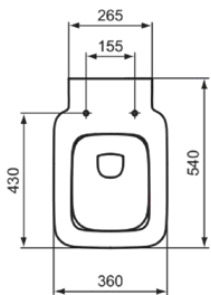

STRADA II

T2997MA

STRADA II | Wand-WC 360x540x350 mm in weiß, CL1 Vollspülung 4.5 - 6 l/min, horizontaler Ablauf | CL1, CL2, Spültechnologie AquaBlade, IdealPlus

Bild & Zeichnung

Allgemeine Informationen

Produktkategorie:	Toiletten
Produktart:	Wand-WC
Marke:	Ideal Standard
Kollektion:	STRADA II
Designer:	Ideal Standard
Colour:	MA - Weiß
Oberflächenveredelung:	glänzend
Maximale Höhe (mm):	350
Maximale Breite (mm):	360
Ausladung (mm):	540
Befestigungsart:	Befestigungsschrauben
Nettogewicht (kg):	25.00
EAN Code:	8014140450528

Produktspezifikationen

CL1 Vollspülung maximal (Liter):	6
CL1 Vollspülung minimal (Liter):	4.5
CL2 Vollspülung maximal (Liter):	6
Kindertoilette:	Nein
Farbcode:	MA
Farbbeschreibung:	weiß
Verdeckte Befestigung:	Ja
IdealPlus Technologie:	Ja
Spülart:	Tiefspül-WC
Barrierefreies Produkt:	Nein
Material:	Keramik
Materialspezifikation:	Glasiertes Porzellan
Position des Auslass:	Mitte
Ausrichtung des Auslass:	Horizontal

STRADA II

T2997MA

STRADA II | Wand-WC 360x540x350 mm in weiß, CL1 Vollspülung 4.5 - 6 l/min, horizontaler Ablauf | CL1, CL2, Spültechnologie AquaBlade, IdealPlus

Produktspezifikationen

Sichtbarkeit des Auslass:	Verdeckt
PVD Technologie:	Nein
Position des Wasserzulaufs:	Hinten
Erhöhte Ausführung:	Nein
Oberflächenveredelung:	glänzend
Art des Wasserzulaufs:	Verdeckt
Mit Bidetfunktion:	Nein
Mit Hygieneausparung / fester Toilettensitz:	Nein
Mit Geruchsabsaugung:	Nein
Befestigungsart:	Befestigungsschrauben
Montageart:	wandhängend