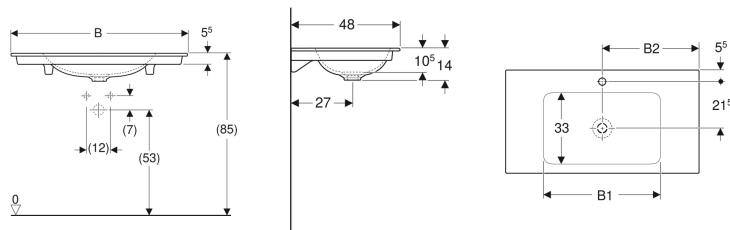

Geberit ONE Möbelwaschtisch Abgang vertikal

Beispielbild

Verwendungszwecke

- Zur Montage auf Waschtischunterschrank

Eigenschaften

- Abgang vertikal

Lieferumfang

- Möbelwaschtisch

Zusätzlich zu bestellen

- Waschbeckenanschluss und Geruchsverschluss Raumsparmodell

- Schmäler Rand

Technische Daten

Werkstoff

Sanitärkeramik

Art.-Nr.	Mix & Match	Farbe / Oberfläche	Hahnloch	Überlauf	Ablagefläche	B	B1	B2	Breite Unterschrank	H	T	VE 1
505.011.01.5	Ja	weiß / KeraTect	ohne	ohne	beidseitig	120 cm	60 cm	60 cm	120 cm	14 cm	48 cm	1 St.

Zubehör

- Waschbeckenablauf Raumsparmodell, schmale Ausführung, mit freiem Auslauf und Ventilabdeckung, Abgang horizontal, für Geberit ONE Waschtisch Abgang vertikal
- Waschbeckenablauf Raumsparmodell, schmale Ausführung, mit Hebelbetätigung und Ventilabdeckung, Abgang horizontal, für Geberit ONE Waschtisch Abgang vertikal
- Geberit Drehbetätigung mit Kabelzug