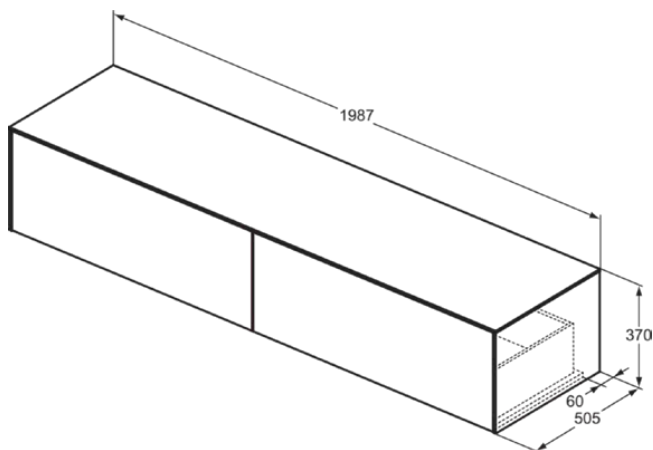

CONCA

T4316Y4

CONCA | Waschtisch-Unterschrank 1987x505x370 mm in eiche geflammt furnier, 2 Schubladen | Grifflos, Vollauszug, Push-to-open, SoftClosing, Vormontiert, Nachhaltig gewonnenes Holz, Echtholz furnier

Bild & Zeichnung

Allgemeine Informationen

Produktkategorie:	Möbel
Produktart:	Waschtisch-Unterschrank
Marke:	Ideal Standard
Kollektion:	CONCA
Designer:	Palomba Serafini Associati
Colour:	Y4 - Eiche Geflammt Furnier
Oberflächenveredelung:	Matt
Maximale Höhe (mm):	370
Maximale Breite (mm):	1987
Ausladung (mm):	505
Befestigungsart:	Befestigungsset
Nettogewicht (kg):	69.00
EAN Code:	8014140463702