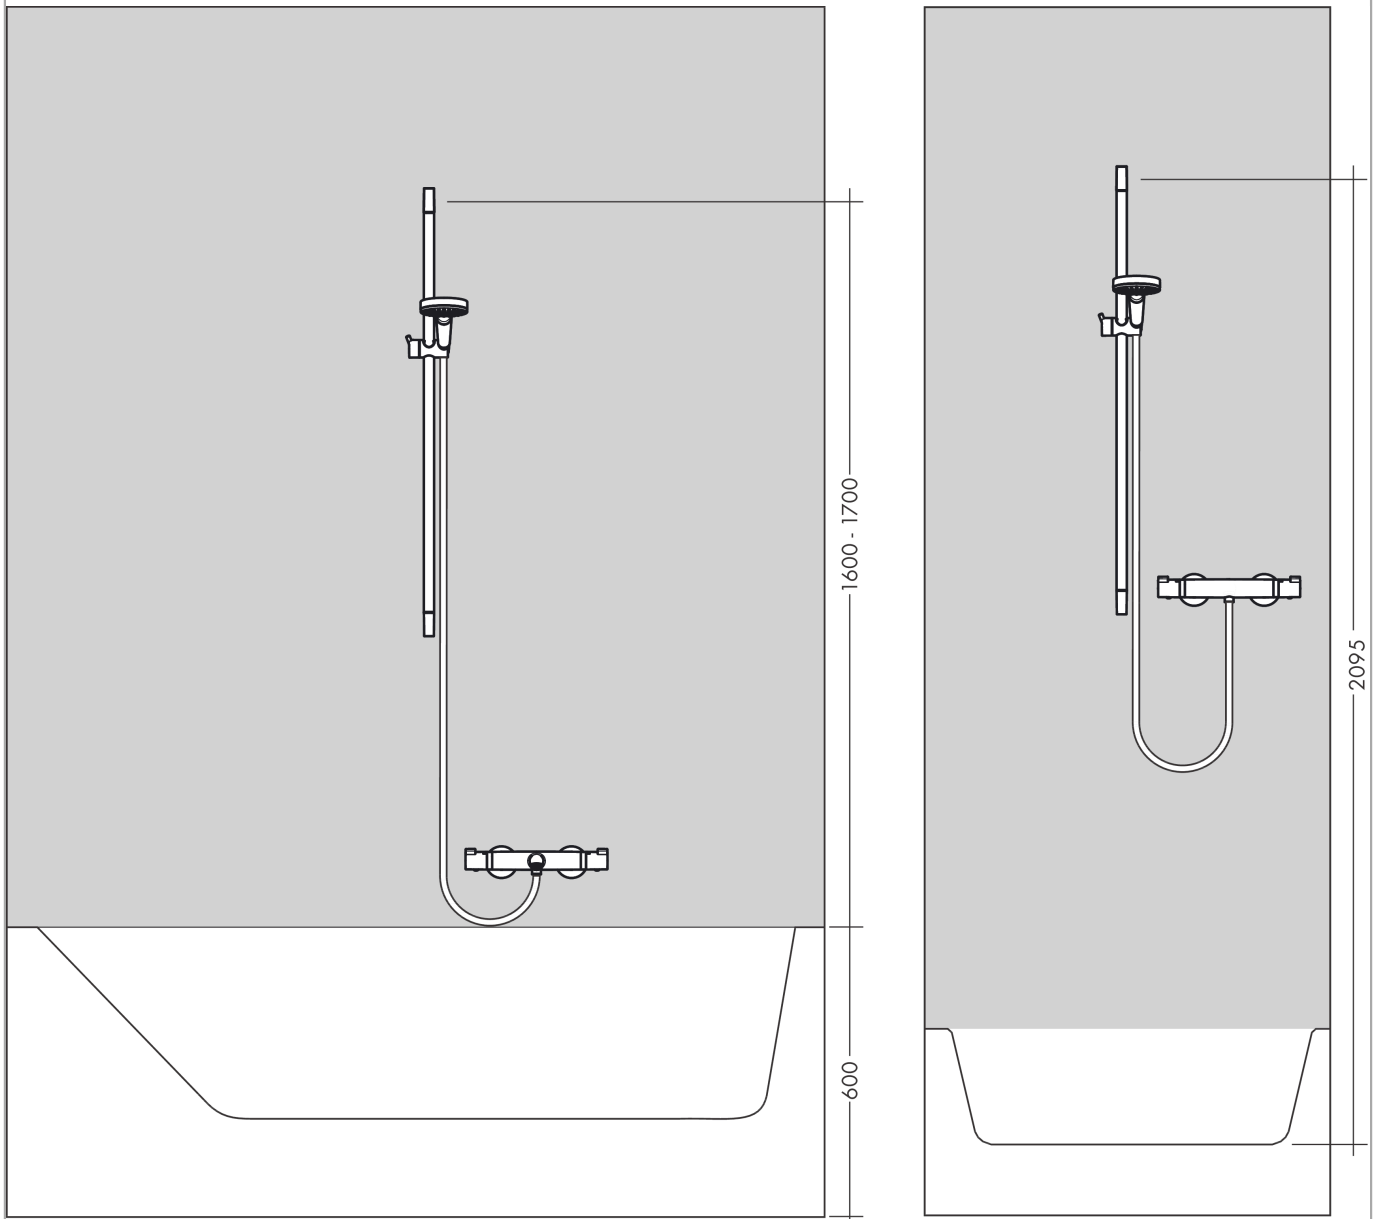

Rainfinity
Brauseset 130 3jet mit Brausestange 90 cm und Ablage
 Oberfläche: **Chrom** Artikelnummer: **27671000**

Beschreibung

Merkmale

- besteht aus: Handbrause, Brausestange, Ablage, Brauseschlauch, Handbrausehalterung
- Brausekopfgröße: 130 mm
- Strahlart: PowderRain, Intense PowderRain, MonoRain
- komfortable Strahlartenumstellung durch Select-Taste
- Ablage aus Sicherheitsglas
- Oberfläche Ablage: chrom
- Neigungswinkel um 90° verstellbar, Handbrausehalterung schwenkt nach links und rechts sowie oben und unten
- maximale Durchflussmenge bei 3 bar: 14 l/min
- Mindestfließdruck: 1 bar
- Wandbefestigung: Schraubbefestigung
- Wandstützen aus Kunststoff
- Brausestangentyp: flaches Aluminiumprofil mit Blende aus Sicherheitsglas
- Oberfläche Brausestange: chrom
- Profil Brausestange: eckig
- Brausestangenbreite: 41 mm
- Bohrabstand 915 mm
- brauseseitiger Drehwirbel gegen lästiges Verdrehen des Brauseschlauches
- Oberfläche Strahlscheibe: graphit

Technologie

Designpreise

reddot award 2019
best of the best

Produktabbildung

Maßzeichnung

Rainfinity

Brauseset 130 3jet mit Brausestange 90 cm und Ablage

Oberfläche: **Chrom** Artikelnummer: **27671000**

Durchflussdiagramm

Die Verbrauchswerte wurden praxisnah mit den dazugehörigen Armaturen (Thermostat/Mischer/Unterputzventil) gemessen.

Rainfinity
Brauseset 130 3jet mit Brausestange 90 cm und Ablage
 Oberfläche: **Chrom** Artikelnummer: **27671000**

Einbaubeispiel

Rainfinity
Brauseset 130 3jet mit Brausestange 90 cm und Ablage
 Oberfläche: **Chrom** Artikelnummer: **27671000**

Explosionszeichnung

Baujahr: >07/19

Rainfinity
Brauseset 130 3jet mit Brausestange 90 cm und Ablage
 Oberfläche: **Chrom** Artikelnummer: **27671000**