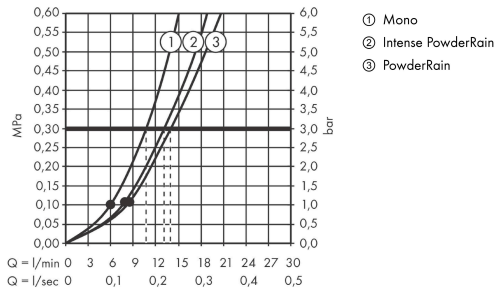

Rainfinity
Brauseset 130 3jet mit Brausestange 90 cm und Ablage
 Oberfläche: **Chrom** Artikelnummer: **27671000**

Beschreibung

Merkmale

- besteht aus: Handbrause, Brausestange, Ablage, Brauseschlauch, Handbrausehalterung
- Brausekopfgröße: 130 mm
- Strahlart: PowderRain, Intense PowderRain, MonoRain
- komfortable Strahlartenumstellung durch Select-Taste
- Ablage aus Sicherheitsglas
- Oberfläche Ablage: chrom
- Neigungswinkel um 90° verstellbar, Handbrausehalterung schwenkt nach links und rechts sowie oben und unten
- maximale Durchflussmenge bei 3 bar: 14 l/min
- Mindestfließdruck: 1 bar
- Wandbefestigung: Schraubbefestigung
- Wandstützen aus Kunststoff
- Brausestangentyp: flaches Aluminiumprofil mit Blende aus Sicherheitsglas
- Oberfläche Brausestange: chrom
- Profil Brausestange: eckig
- Brausestangenbreite: 41 mm
- Bohrabstand 915 mm
- brauseseitiger Drehwirbel gegen lästiges Verdrehen des Brauseschlauches
- Oberfläche Strahlscheibe: graphit

Technologie

Designpreise

reddot award 2019
best of the best

Produktabbildung

Maßzeichnung

Rainfinity

Brauseset 130 3jet mit Brausestange 90 cm und Ablage

Oberfläche: **Chrom** Artikelnummer: **27671000**

Durchflussdiagramm

Die Verbrauchswerte wurden praxisnah mit den dazugehörigen Armaturen (Thermostat/Mischer/Unterputzventil) gemessen.

Rainfinity
Brauseset 130 3jet mit Brausestange 90 cm und Ablage
 Oberfläche: **Chrom** Artikelnummer: **27671000**