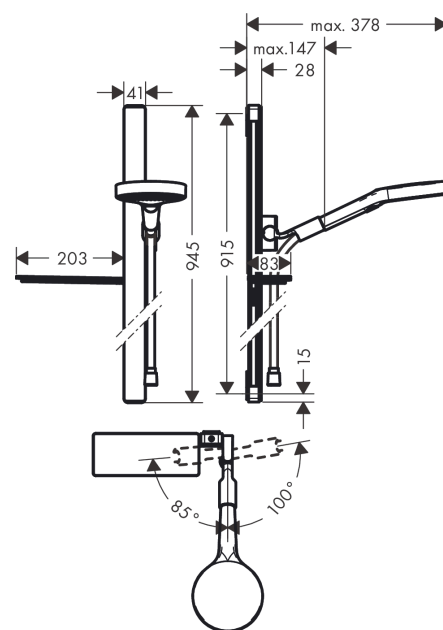

Rainfinity
Brauseset 130 3jet mit Brausestange 90 cm und Ablage
 Oberfläche: **Chrom** Artikelnummer: **27671000**

Beschreibung

Merkmale

- besteht aus: Handbrause, Brausestange, Ablage, Brauseschlauch, Handbrausehalterung
- Brausekopfgröße: 130 mm
- Strahlart: PowderRain, Intense PowderRain, MonoRain
- komfortable Strahlartenumstellung durch Select-Taste
- Ablage aus Sicherheitsglas
- Oberfläche Ablage: chrom
- Neigungswinkel um 90° verstellbar, Handbrausehalterung schwenkt nach links und rechts sowie oben und unten
- maximale Durchflussmenge bei 3 bar: 14 l/min
- Mindestfließdruck: 1 bar
- Wandbefestigung: Schraubbefestigung
- Wandstützen aus Kunststoff
- Brausestangentyp: flaches Aluminiumprofil mit Blende aus Sicherheitsglas
- Oberfläche Brausestange: chrom
- Profil Brausestange: eckig
- Brausestangenbreite: 41 mm
- Bohrabstand 915 mm
- brauseseitiger Drehwirbel gegen lästiges Verdrehen des Brauseschlauches
- Oberfläche Strahlscheibe: graphit

Technologie

Designpreise

reddot award 2019
best of the best

Produktabbildung

Maßzeichnung

Rainfinity

Brauseset 130 3jet mit Brausestange 90 cm und Ablage

Oberfläche: **Chrom** Artikelnummer: **27671000**

Durchflussdiagramm

Die Verbrauchswerte wurden praxisnah mit den dazugehörigen Armaturen (Thermostat/Mischer/Unterputzventil) gemessen.

Rainfinity
Brauseset 130 3jet mit Brausestange 90 cm und Ablage
 Oberfläche: **Chrom** Artikelnummer: **27671000**