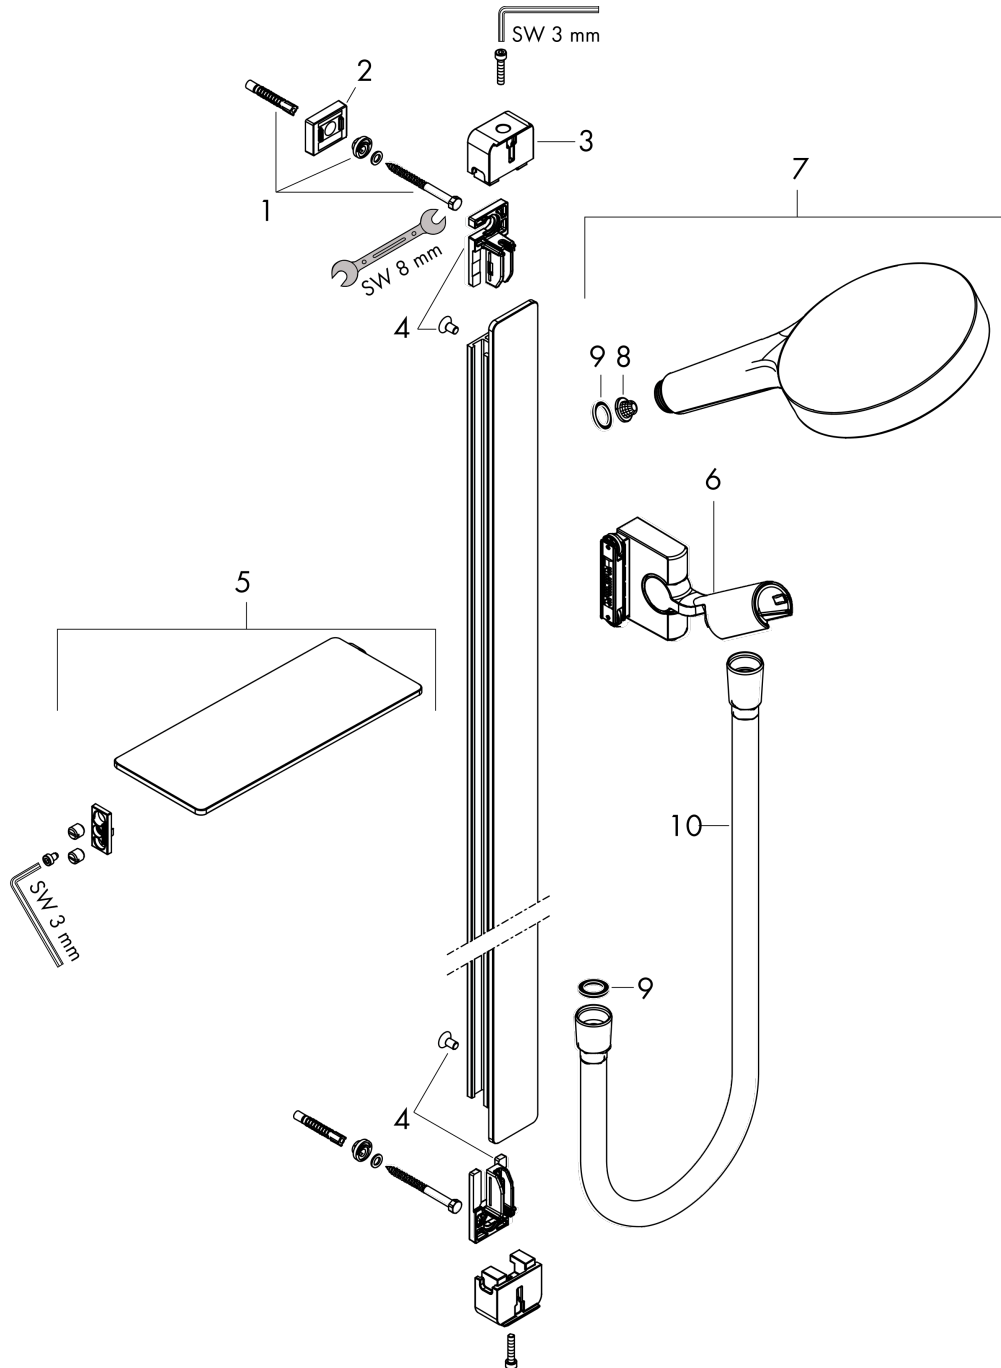

Rainfinity
Brauseset 130 3jet mit Brausestange 90 cm und Ablage
 Oberfläche: **Chrom** Artikelnummer: **27671000**

Beschreibung

Merkmale

- besteht aus: Handbrause, Brausestange, Ablage, Brauseschlauch, Handbrausehalterung
- Brausekopfgröße: 130 mm
- Strahlart: PowderRain, Intense PowderRain, MonoRain
- komfortable Strahlartenumstellung durch Select-Taste
- Ablage aus Sicherheitsglas
- Oberfläche Ablage: chrom
- Neigungswinkel um 90° verstellbar, Handbrausehalterung schwenkt nach links und rechts sowie oben und unten
- maximale Durchflussmenge bei 3 bar: 14 l/min
- Mindestfließdruck: 1 bar
- Wandbefestigung: Schraubbefestigung
- Wandstützen aus Kunststoff
- Brausestangentyp: flaches Aluminiumprofil mit Blende aus Sicherheitsglas
- Oberfläche Brausestange: chrom
- Profil Brausestange: eckig
- Brausestangenbreite: 41 mm
- Bohrabstand 915 mm
- brauseseitiger Drehwirbel gegen lästiges Verdrehen des Brauseschlauches
- Oberfläche Strahlscheibe: graphit

Einbaubeispiel

Rainfinity
Brauseset 130 3jet mit Brausestange 90 cm und Ablage
 Oberfläche: **Chrom** Artikelnummer: **27671000**

Explosionszeichnung

Baujahr: >07/19

Rainfinity
Brauseset 130 3jet mit Brausestange 90 cm und Ablage
 Oberfläche: **Chrom** Artikelnummer: **27671000**

Ersatzteilliste

Baujahr: >07/19

| Pos. | Beschreibung | Artikelnummer | PG | VE |
|------|---------------------------------|---------------|----|----|
| 1 | Befestigungsteile | 92841000 | 3 | 1 |
| 2 | Fliesenausgleichsscheibe 7 mm | 93124000 | 4 | 1 |
| 3 | Abdeckung | 93101000 | 2 | 1 |
| 4 | Halteelement | 93673000 | 6 | 1 |
| 5 | Ablage | 26511000 | 98 | 1 |
| 6 | Schieber kompl. | 93100000 | 15 | 1 |
| 7 | Handbrause | 26864000 | 98 | 1 |
| 8 | Sieb | 92672000 | 2 | 1 |
| 9 | Dichtung | 98058000 | 1 | 1 |
| 10 | Brauseschlauch Isiflex'B 1,60 m | 28276000 | 98 | 1 |