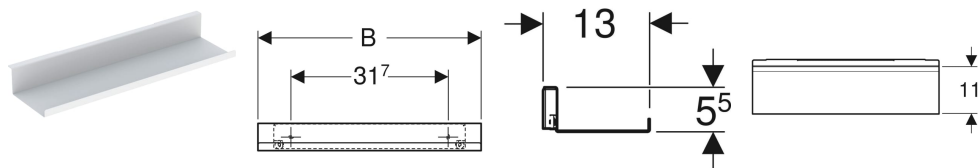

Geberit Wandablage

Beispielbild

Eigenschaften

- Wandhängend
- Verdeckte Befestigung

Technische Daten

Werkstoff

Stahl

Lieferumfang

- Wandablage

- Befestigungsmaterial

Art.-Nr.	Farbe / Oberfläche	B	H	T	VE1
502.326.JL.1	sandgrau / pulverbeschichtet matt	45 cm	5.5 cm	13 cm	1 St.