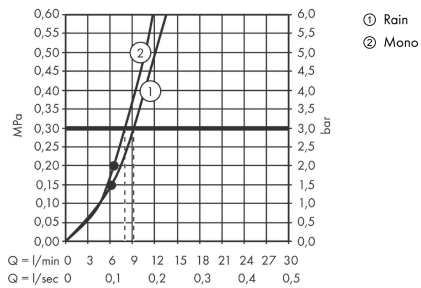

AXOR Edge
Wannenrand-Set
Oberfläche: **Chrom**   Artikelnummer: **46470000**

Durchflussdiagramm

Die Verbrauchswerte wurden praxisnah mit den dazugehörigen Armaturen (Thermostat/Mischer/Unterputzventil) gemessen.