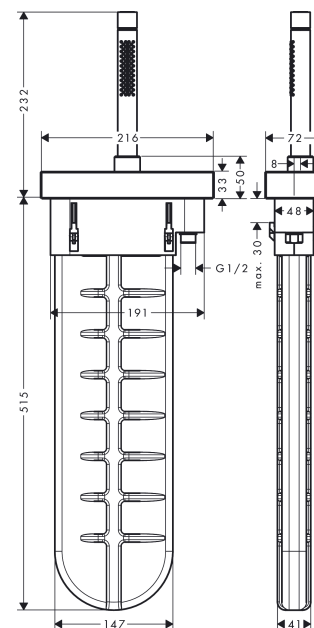

### Merkmale

- besteht aus: Stabhandbrause, Rosette, Schlauchbox, Brauseschlauch
- passend für Wannenrandmontage
- Strahlart Handbrause: Rain, Mono
- sBox für eine leise, leichtgängige und geschützte Schlauchführung
- Anschlussgewinde G 1/2
- Anschlussgröße: DN15
- keine zusätzliche Serviceöffnung notwendig
- maximale Ausziehlänge Handbrause 1,45 m
- für Servicearbeiten jederzeit entnehmbar
- maximale Durchflussmenge bei 3 bar: 10 l/min

### Maßzeichnung

**AXOR Edge**  
**Wannenrand-Set**  
 Oberfläche: **Chrom**    Artikelnummer: **46470000**

## Durchflussdiagramm

Die Verbrauchswerte wurden praxisnah mit den dazugehörigen Armaturen (Thermostat/Mischer/Unterputzventil) gemessen.

**AXOR Edge**  
**Wannenrand-Set**  
Oberfläche: **Chrom**

Artikelnummer: **46470000**

## Explosionszeichnung

Baujahr: >06/19

**AXOR Edge**  
**Wannenrand-Set**  
 Oberfläche: **Chrom**    Artikelnummer: **46470000**