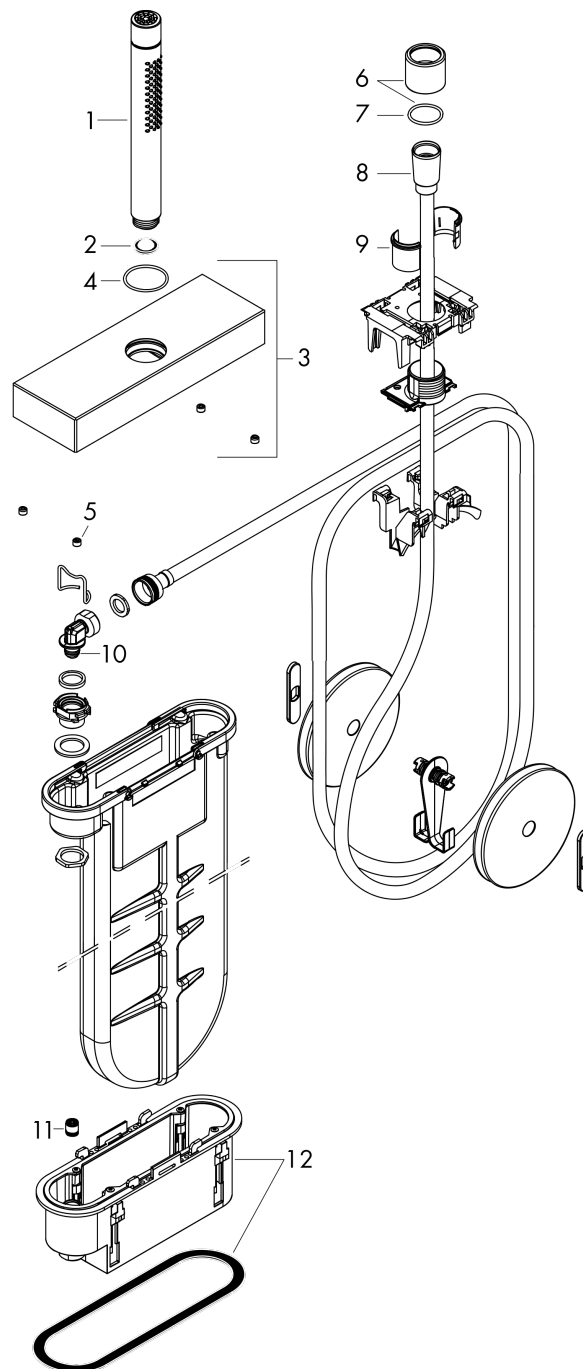

### Merkmale

- besteht aus: Stabhandbrause, Rosette, Schlauchbox, Brauseschlauch
- passend für Wannenrandmontage
- Strahlart Handbrause: Rain, Mono
- sBox für eine leise, leichtgängige und geschützte Schlauchführung
- Anschlussgewinde G 1/2
- Anschlussgröße: DN15
- keine zusätzliche Serviceöffnung notwendig
- maximale Ausziehlänge Handbrause 1,45 m
- für Servicearbeiten jederzeit entnehmbar
- maximale Durchflussmenge bei 3 bar: 10 l/min

### Maßzeichnung

**AXOR Edge**  
**Wannenrand-Set**  
 Oberfläche: **Chrom**    Artikelnummer: **46470000**

## Durchflussdiagramm

Die Verbrauchswerte wurden praxisnah mit den dazugehörigen Armaturen (Thermostat/Mischer/Unterputzventil) gemessen.

**AXOR Edge**  
**Wannenrand-Set**  
Oberfläche: **Chrom**

Artikelnummer: **46470000**

## Explosionszeichnung

Baujahr: >06/19

**AXOR Edge**  
**Wannenrand-Set**  
 Oberfläche: **Chrom**    Artikelnummer: **46470000**