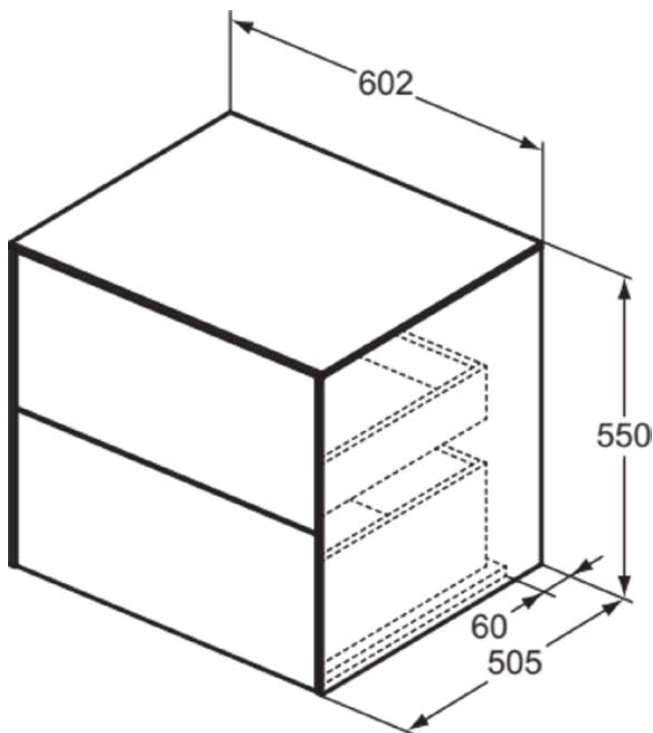

## T4321Y6

CONCA | Waschtisch-Unterschrank 602x505x550 mm in eiche hell furnier, 2 Schubladen | Grifflos, Vollauszug, Push-to-open, SoftClosing, Vormontiert, Nachhaltig gewonnenes Holz, Echtholz furnier

### Allgemeine Informationen

Produktkategorie:	Möbel
Produktart:	Waschtisch-Unterschrank
Marke:	Ideal Standard
Kollektion:	CONCA
Designer:	Palomba Serafini Associati
Farbe:	Y6 - Eiche Hell Furnier
Oberflächenveredelung:	Matt
Höhe (mm):	550
Breite (mm):	602
Ausladung (mm):	505
Befestigungsart:	Befestigungsset
Nettogewicht (kg):	38.00
EAN Code:	8014140464020