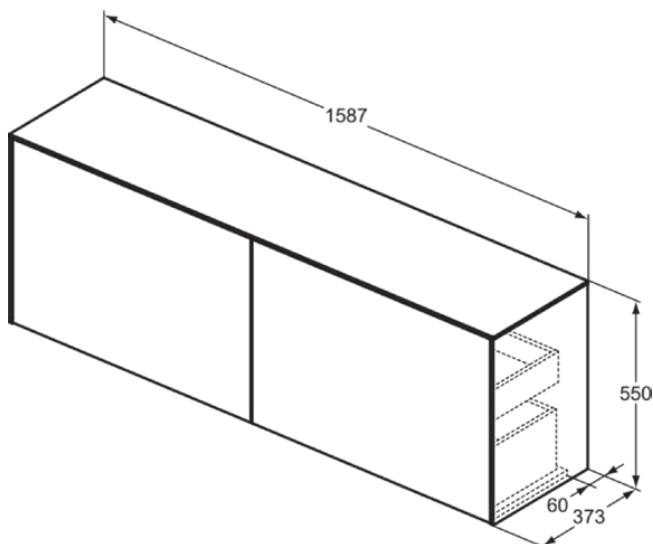

CONCA

T4331Y3

CONCA | Waschtisch-Unterschrank 1587x373x550 mm in sunset matt lackiert, 4 Schubladen | Vollauszug, Push-to-open, SoftClosing, Vormontiert, Nachhaltig gewonnenes Holz, Echtholz furnier

Bild & Zeichnung

Allgemeine Informationen

Produktkategorie:	Möbel
Produktart:	Waschtisch-Unterschrank
Marke:	Ideal Standard
Kollektion:	CONCA
Designer:	Palomba Serafini Associati
Colour:	Y3 - Sunset Matt Lackiert
Oberflächenveredelung:	Matt
Maximale Höhe (mm):	550
Maximale Breite (mm):	1587
Ausladung (mm):	373
Befestigungsart:	Befestigungsset
Nettogewicht (kg):	67.30
EAN Code:	8014140464594

CONCA

T4331Y3

CONCA | Waschtisch-Unterschrank 1587x373x550 mm in sunset matt lackiert, 4 Schubladen | Vollauszug, Push-to-open, SoftClosing, Vormontiert, Nachhaltig gewonnenes Holz, Echtholz furnier

Produktspezifikationen