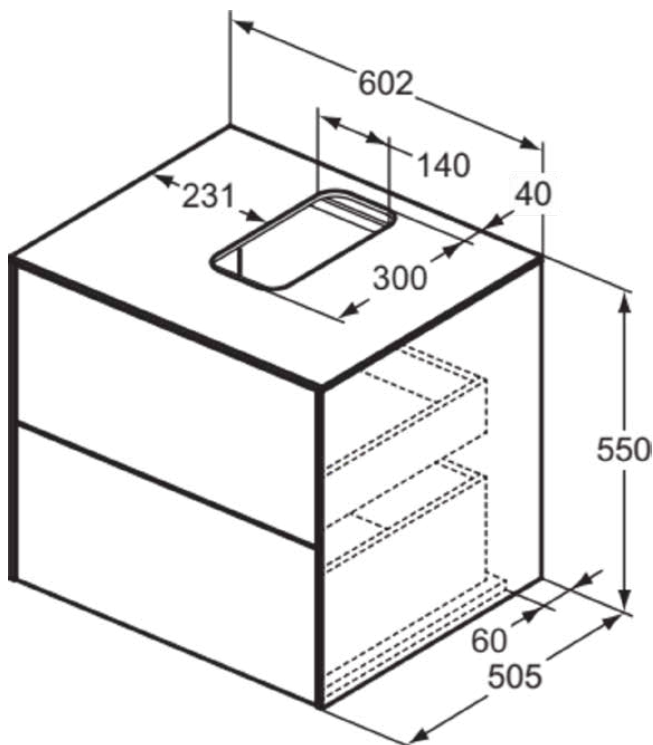

CONCA

T3940Y5

CONCA | Waschtisch-Unterschrank 602x505x550 mm in walnuss dunkel dekor, 2 Schubladen | Vollauszug, Push-to-open, SoftClosing, Vormontiert, Nachhaltig gewonnenes Holz, Echtholz furnier

Bild & Zeichnung

Allgemeine Informationen

Produktkategorie:	Möbel
Produktart:	Waschtisch-Unterschrank
Marke:	Ideal Standard
Kollektion:	CONCA
Designer:	Palomba Serafini Associati
Colour:	Y5 - Walnuss Dunkel Dekor
Oberflächenveredelung:	Matt
Höhe (mm):	550
Breite (mm):	602
Ausladung (mm):	505
Befestigungsart:	Befestigungsset
Nettogewicht (kg):	38.00
EAN Code:	8014140460770

CONCA

T3940Y5

CONCA | Waschtisch-Unterschrank 602x505x550 mm in walnuss dunkel dekor, 2 Schubladen | Vollauszug, Push-to-open, SoftClosing, Vormontiert, Nachhaltig gewonnenes Holz, Echtholz furnier

Produktspezifikationen