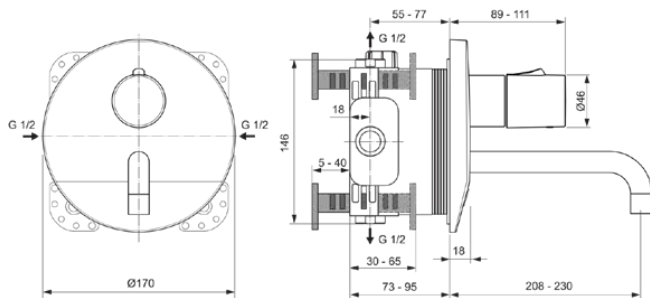

CERAPLUS

A6152AA

CERAPLUS | Wand-Waschtischarmatur 170x208x170 mm in chrom, ohne Ablaufgarnitur | Verdeckter Strahlregler, Sicherheitssperre, SmartShine Oberfläche

Bild & Zeichnung

Allgemeine Informationen

Produktart	Wand-Waschtischarmatur
Marke	Ideal Standard
Kollektion	CERAPLUS
Farbcode	AA
Farbbeschreibung	Chrom
Oberflächenveredelung	glänzend
Maximale Höhe (mm)	170
Maximale Breite (mm)	170
Ausladung (mm)	240
Befestigungsart	Kit 1 benötigt
EAN Code	4015413332682
Nettogewicht (kg)	2.45