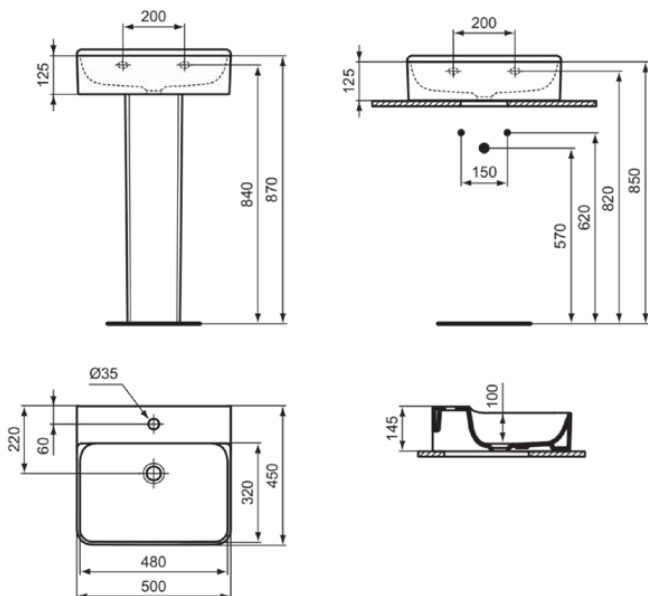

CONCA

T381501

CONCA | Waschtisch 500x450x145 mm in weiß glänzend, 1 Hahnloch, ohne Überlauf | Platzsparender Waschtisch

Bild & Zeichnung

Allgemeine Informationen

Produktkategorie:	Waschtische
Produktart:	Waschtisch
Marke:	Ideal Standard
Kollektion:	CONCA
Designer:	Palomba Serafini Associati
Farbe:	01 - Weiß Glänzend
Oberflächenveredelung:	glänzend
Höhe (mm):	145
Breite (mm):	500
Ausladung (mm):	450
Nettogewicht (kg):	14.00
EAN Code:	8014140458319

Features

Platzsparender Waschtisch

Produktstandards & Zertifikate

Normen:	EN 14688
---------	----------

Produktspezifikationen

Farbcode:	01
Farbbeschreibung:	weiß glänzend
Geschliffene Unterseite:	Ja
Barrierefreies Produkt:	Nein
Mit Kettenöse:	Nein
Material:	Keramik
Materialspezifikation:	Feinfeuerton
Anzahl von Hahnlöchern je Waschbecken:	1
Anzahl von Waschbecken:	1
Sichtbarer Überlauf:	Nein
PVD Technologie:	Nein
Ablagefläche:	Hinten
Oberflächenveredelung:	glänzend
Position des Hahnlochs:	Mitte
Mit Rückwand:	Nein
Mit Verschlussstopfen:	Nein
Mit Überlauf:	Nein
Mit Siphon:	Nein
Montageart:	wandhängend