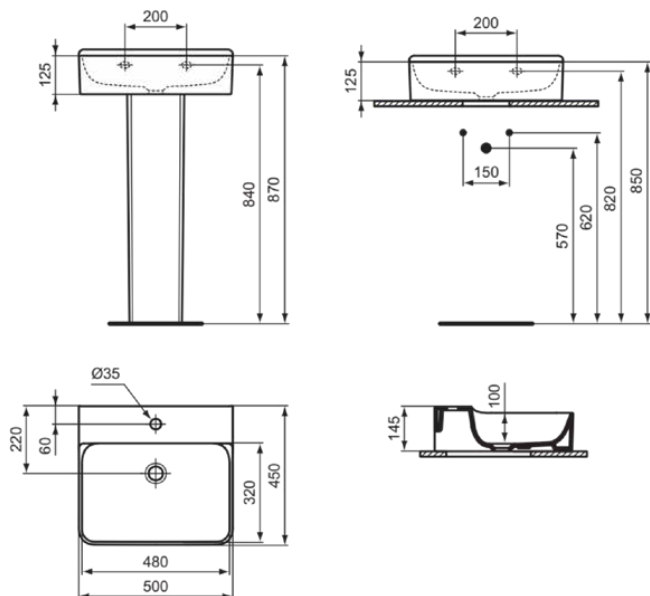

## T381501

CONCA | Waschtisch 500x450x145 mm in weiß glänzend, 1 Hahnloch, ohne Überlauf | Platzsparender Waschtisch

### Allgemeine Informationen

Produktkategorie:	Waschtische
Produktart:	Waschtisch
Marke:	Ideal Standard
Kollektion:	CONCA
Designer:	Palomba Serafini Associati
Colour:	01 - Weiß Glänzend
Oberflächenveredelung:	glänzend
Maximale Höhe (mm):	145
Maximale Breite (mm):	500
Ausladung (mm):	450
Nettogewicht (kg):	14.00
EAN Code:	8014140458319